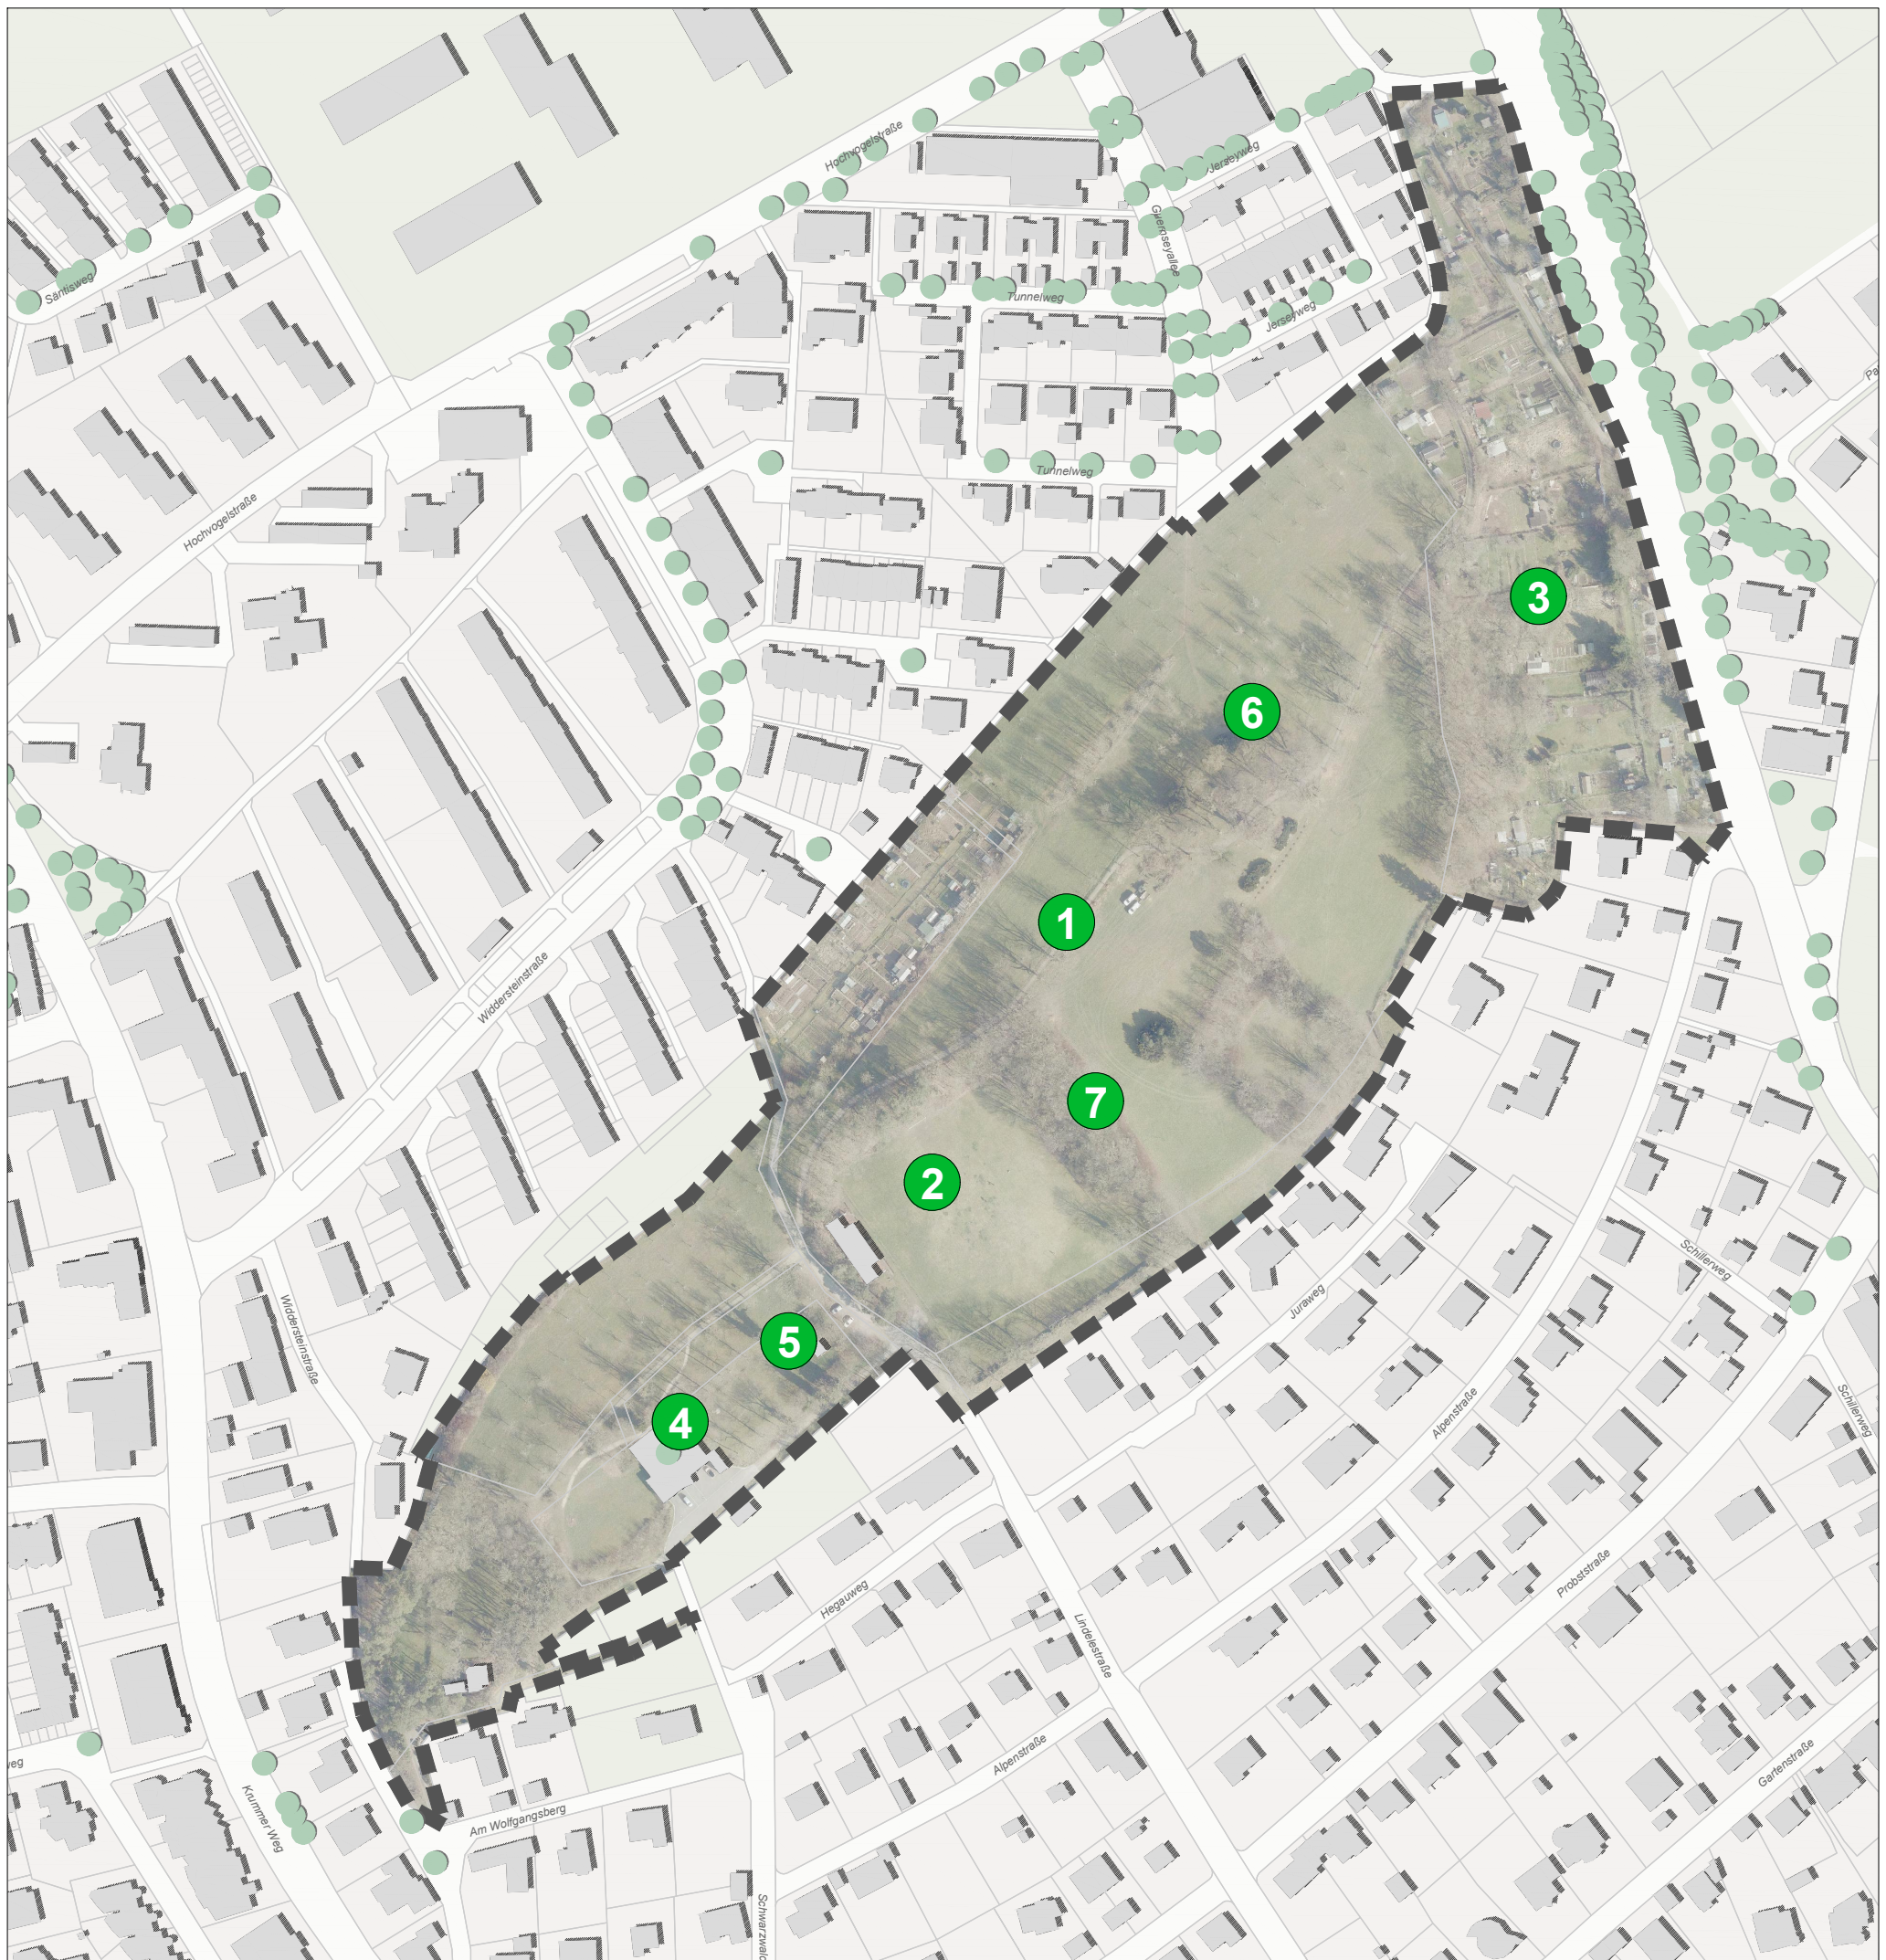

# Strategie Netzwerk Grün - Quartier Nordwest

## Entwicklungskonzept Lindele - Zielkonzept

### Entwicklungsziele

- 1** Entwicklung einer einheitlichen Parkanlage
- 2** Nutzungskonzept Sportplatz
- 3** Erhalt Kleingärten
- 4** Sanierung Aussichtspunkt
- 5** Einbindung Fläche Wasserhochbehälter
- 6** Sanierung / Ergänzung Wegenetz
- 7** Sanierung Gehölzbestand

**Strategie Netzwerk Grün - Quartier Nordwest**  
Entwicklungskonzept Lindele - Zielkonzept

ohne Maßstab

Stadtplanungsamt Biberach, den 16.02.2022