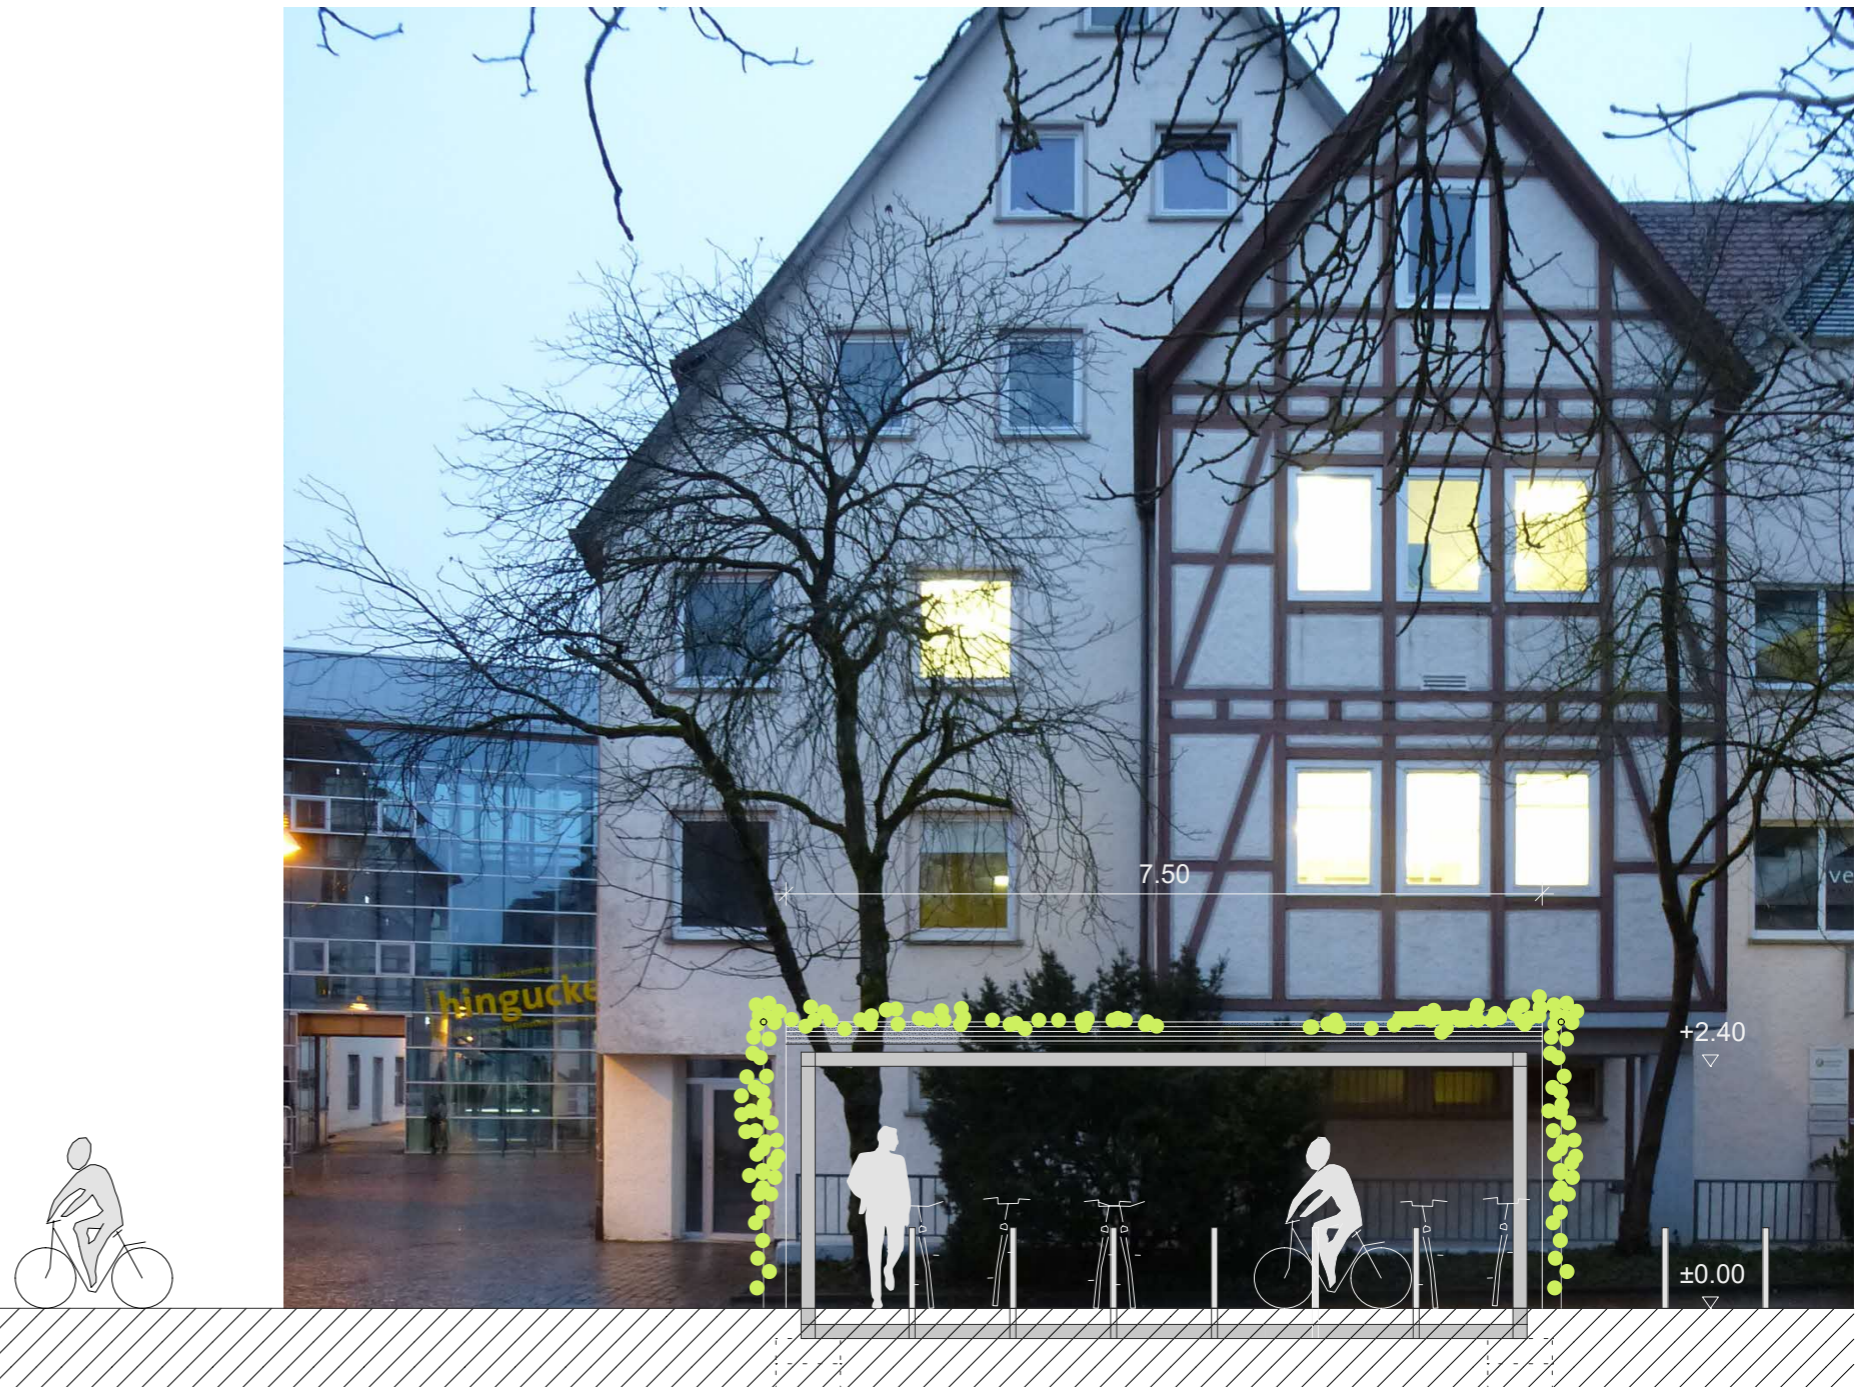

# 1a Fahrradabstellanlage Hafenplatz

Plan im Original Maßstab 1 : 200 Hochbauamt Biberach, den 01.02.2021

# 1b Fahrradabstellanlage Hafenplatz

Plan im Original Maßstab 1 : 200 Hochbauamt Biberach, den 01.02.2021

# Fahrradabstellanlage

Plan im Original Maßstab 1 : 75 Hochbauamt Biberach, den 01.02.2021

## 2 Fahrradabstellanlage Kirchplatz

Plan im Original Maßstab 1 : 200 Hochbauamt Biberach, den 03.03.2021