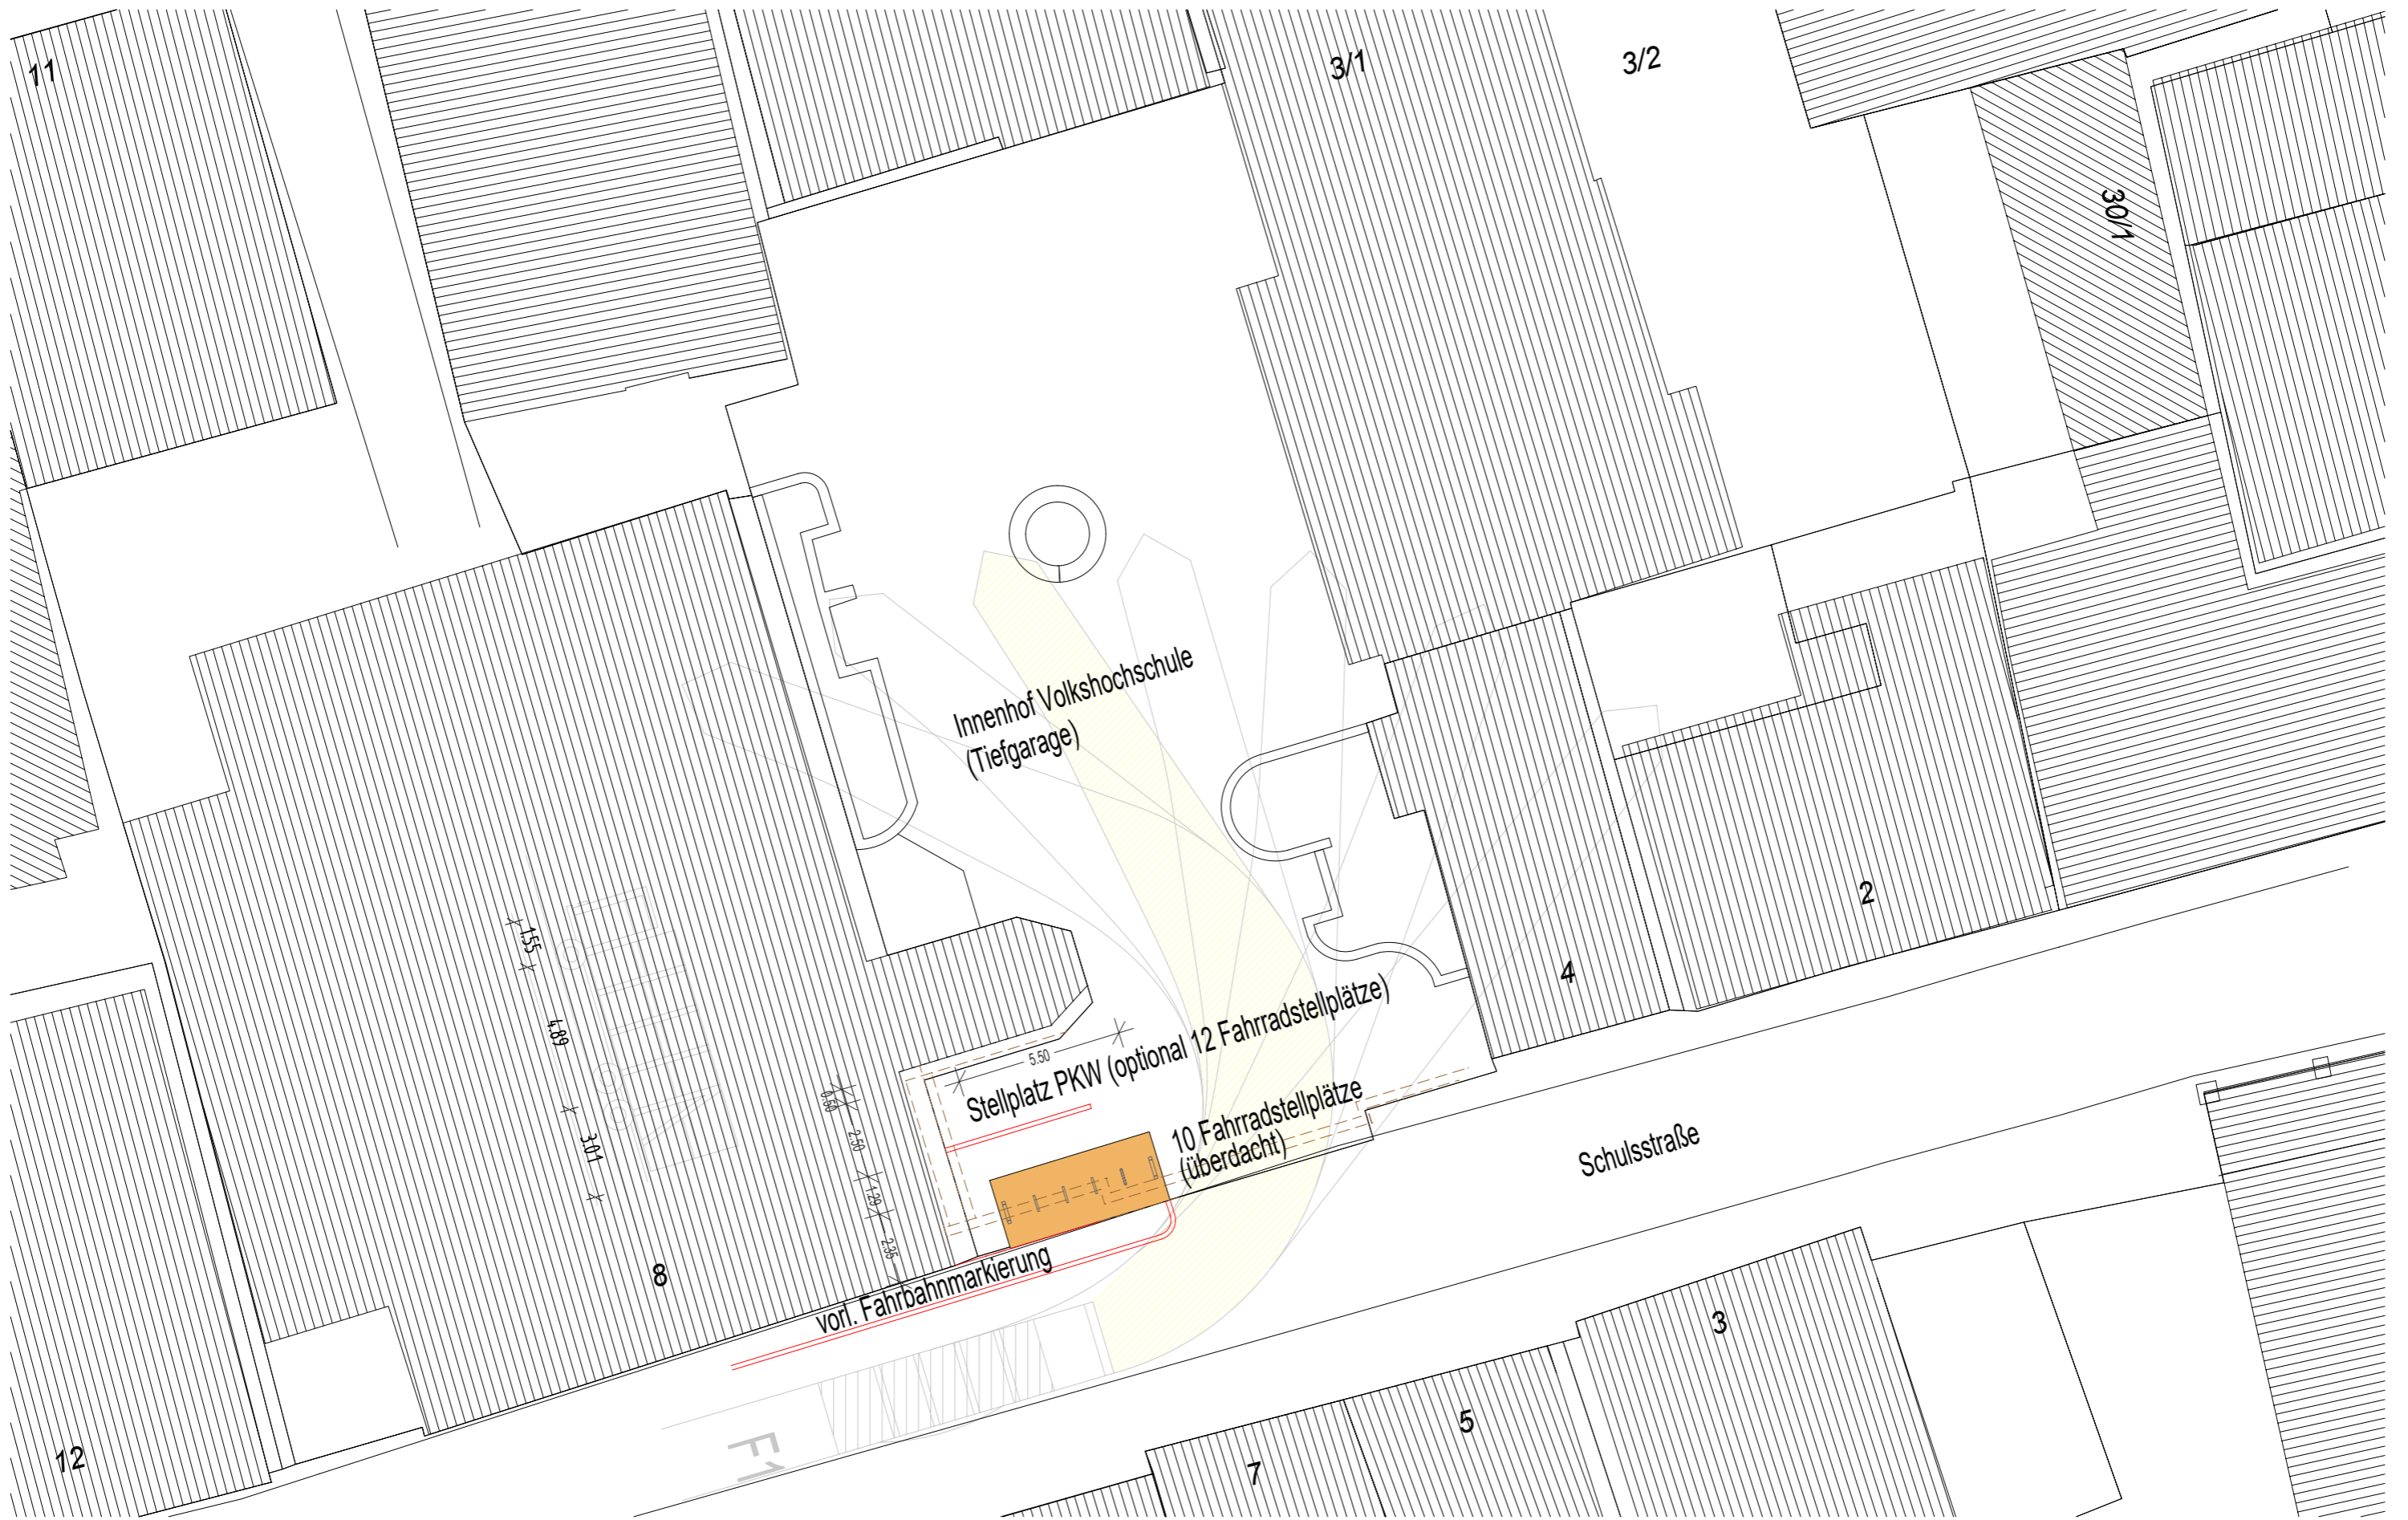

# 1a Fahrradabstellanlage Hafenplatz

Plan im Original Maßstab 1 : 200 Hochbauamt Biberach, den 01.02.2021

## 2 Fahrradabstellanlage Kirchplatz

Plan im Original Maßstab 1 : 200 Hochbauamt Biberach, den 03.03.2021

# Fahrradabstellanlage Kirchplatz

Plan im Original Maßstab 1 : 75 Hochbauamt Biberach, den 04.02.2021