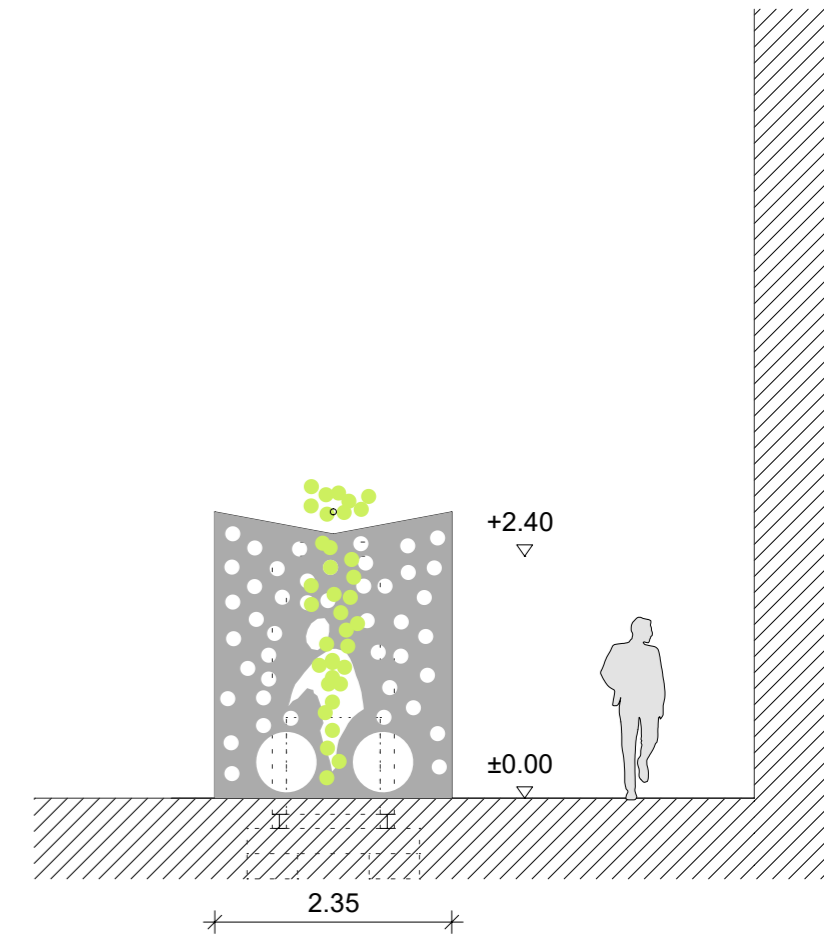

# 1a Fahrradabstellanlage Hafenplatz

Plan im Original Maßstab 1 : 200 Hochbauamt Biberach, den 01.02.2021

# 1b Fahrradabstellanlage Hafenplatz

Plan im Original Maßstab 1 : 200 Hochbauamt Biberach, den 01.02.2021

# Fahrradabstellanlage

Plan im Original Maßstab 1 : 75 Hochbauamt Biberach, den 01.02.2021

# Fahrradabstellanlage Volkshochschule

Plan im Original Maßstab 1 : 75 Hochbauamt Biberach, den 04.02.2021