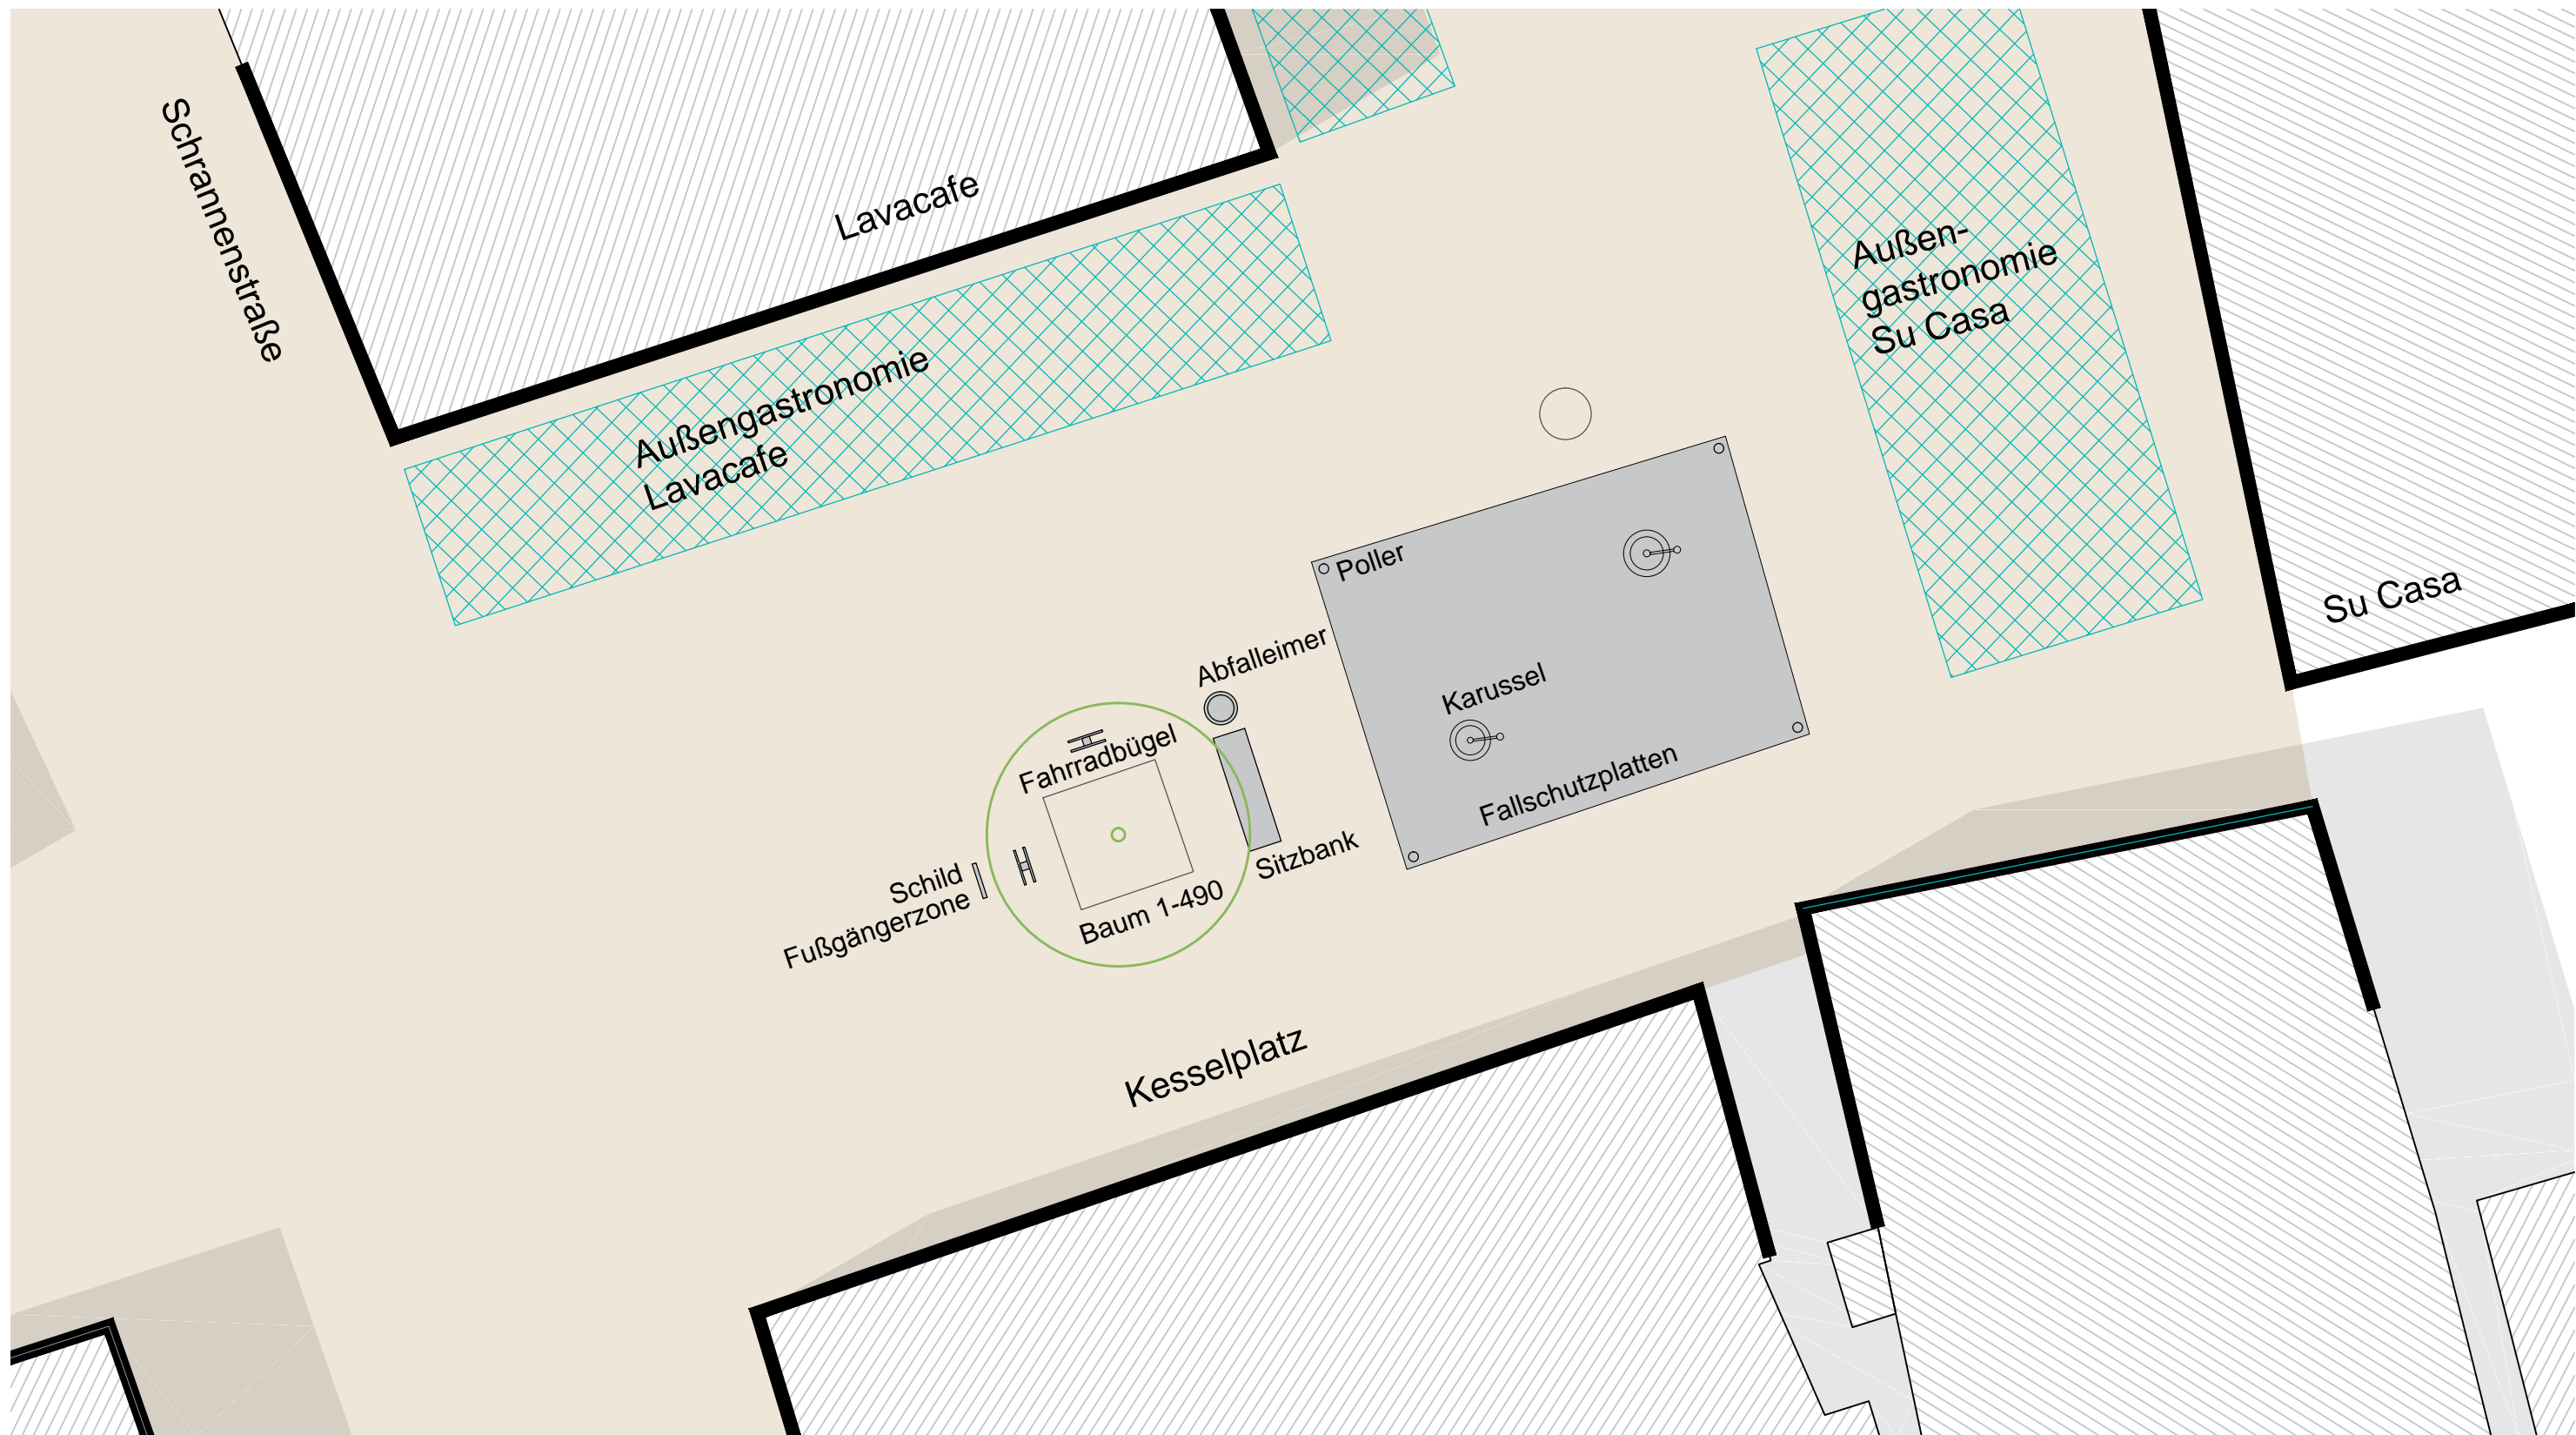

# Neugestaltung Spielpunkt Kesselplatz

## Neugestaltung Spielpunkt Kesselplatz Bestandsplan

Plan im Original Maßstab 1 : 100

Stadtplanungsamt Biberach, den 12.09.2019