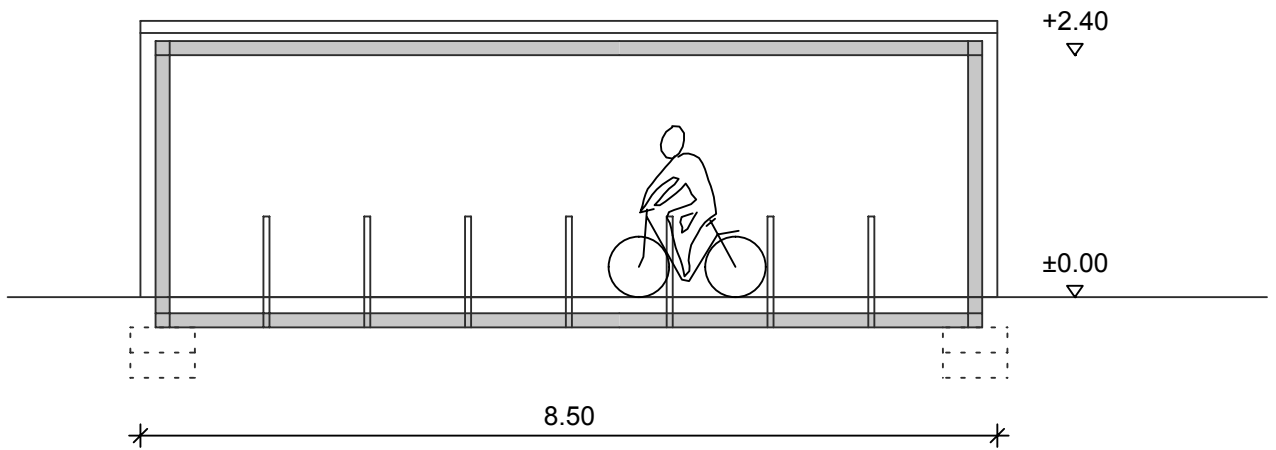

Fahrradabstellanlage Hafenplatz

Plan im Original Maßstab 1 : 200

Hochbauamt Biberach, den 18.02.2020

Fahrradabstellanlage Hafenplatz

Plan im Original Maßstab 1 : 75

Hochbauamt Biberach, den 18.02.2020

Fahrradabstellanlage Hafenplatz
Hochbauamt Biberach, den 18.02.2020

Skizze

Fahrradabstellanlage Hafenplatz
Hochbauamt Biberach, den 18.02.2020

Beispiel für Seitenverkleidung