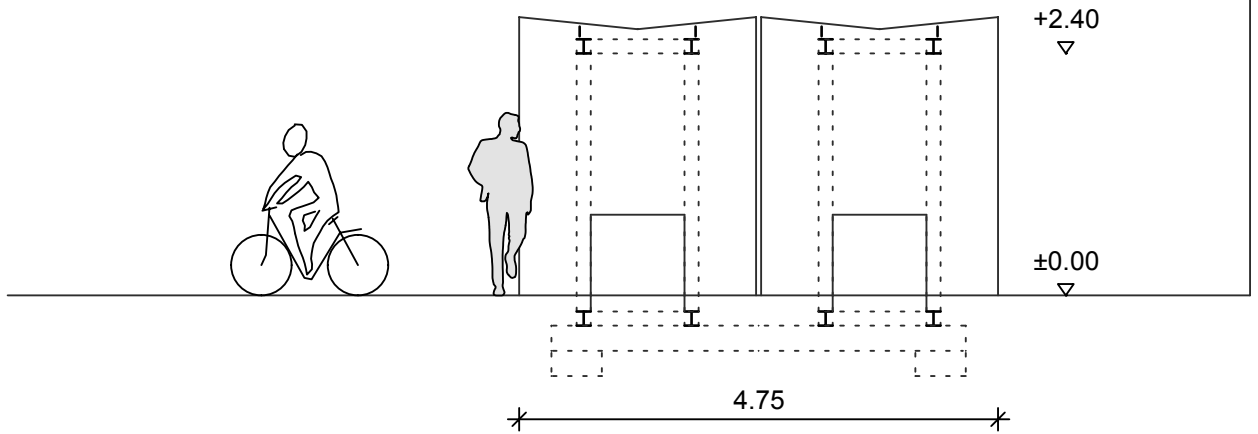

Fahrradabstellanlage Hafenplatz

Plan im Original Maßstab 1 : 200

Hochbauamt Biberach, den 18.02.2020

Fahrradabstellanlage Hafenplatz

Plan im Original Maßstab 1 : 75

Hochbauamt Biberach, den 18.02.2020

Fahrradabstellanlage Hafenplatz
Hochbauamt Biberach, den 18.02.2020

Skizze

Fahrradabstellanlage Hafenplatz
Hochbauamt Biberach, den 18.02.2020

Beispiel für Seitenverkleidung