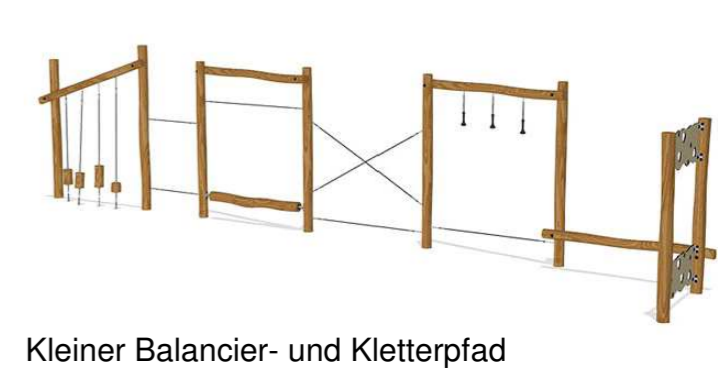

Freizeitanlage am Weissen Bild
in Biberach

Vorentwurfsplanung
Spielplatz
21. Oktober 2019

Streetballkorb

Bolzplatz-Tore

Seilbahn

Kleiner Balancier- und Kletterpfad

Großer Balancier- und Kletterpfad

Tampenschaukel

Schaukelkombination

Mikado-Wippe

Zeichenerklärung	
Planung	Asphalt
	Rasen
	Fallschutzfläche
	Baum
	Sitzbank
	Höhe
	Stabgitterzaun, H=4m
Bestand	Kataster
	Strauchfläche, Gehölze
	Baum
	Baum entfällt
	Höhe
	Höhenlinie, 0,5m
	Grünfläche entspr. B-Plan