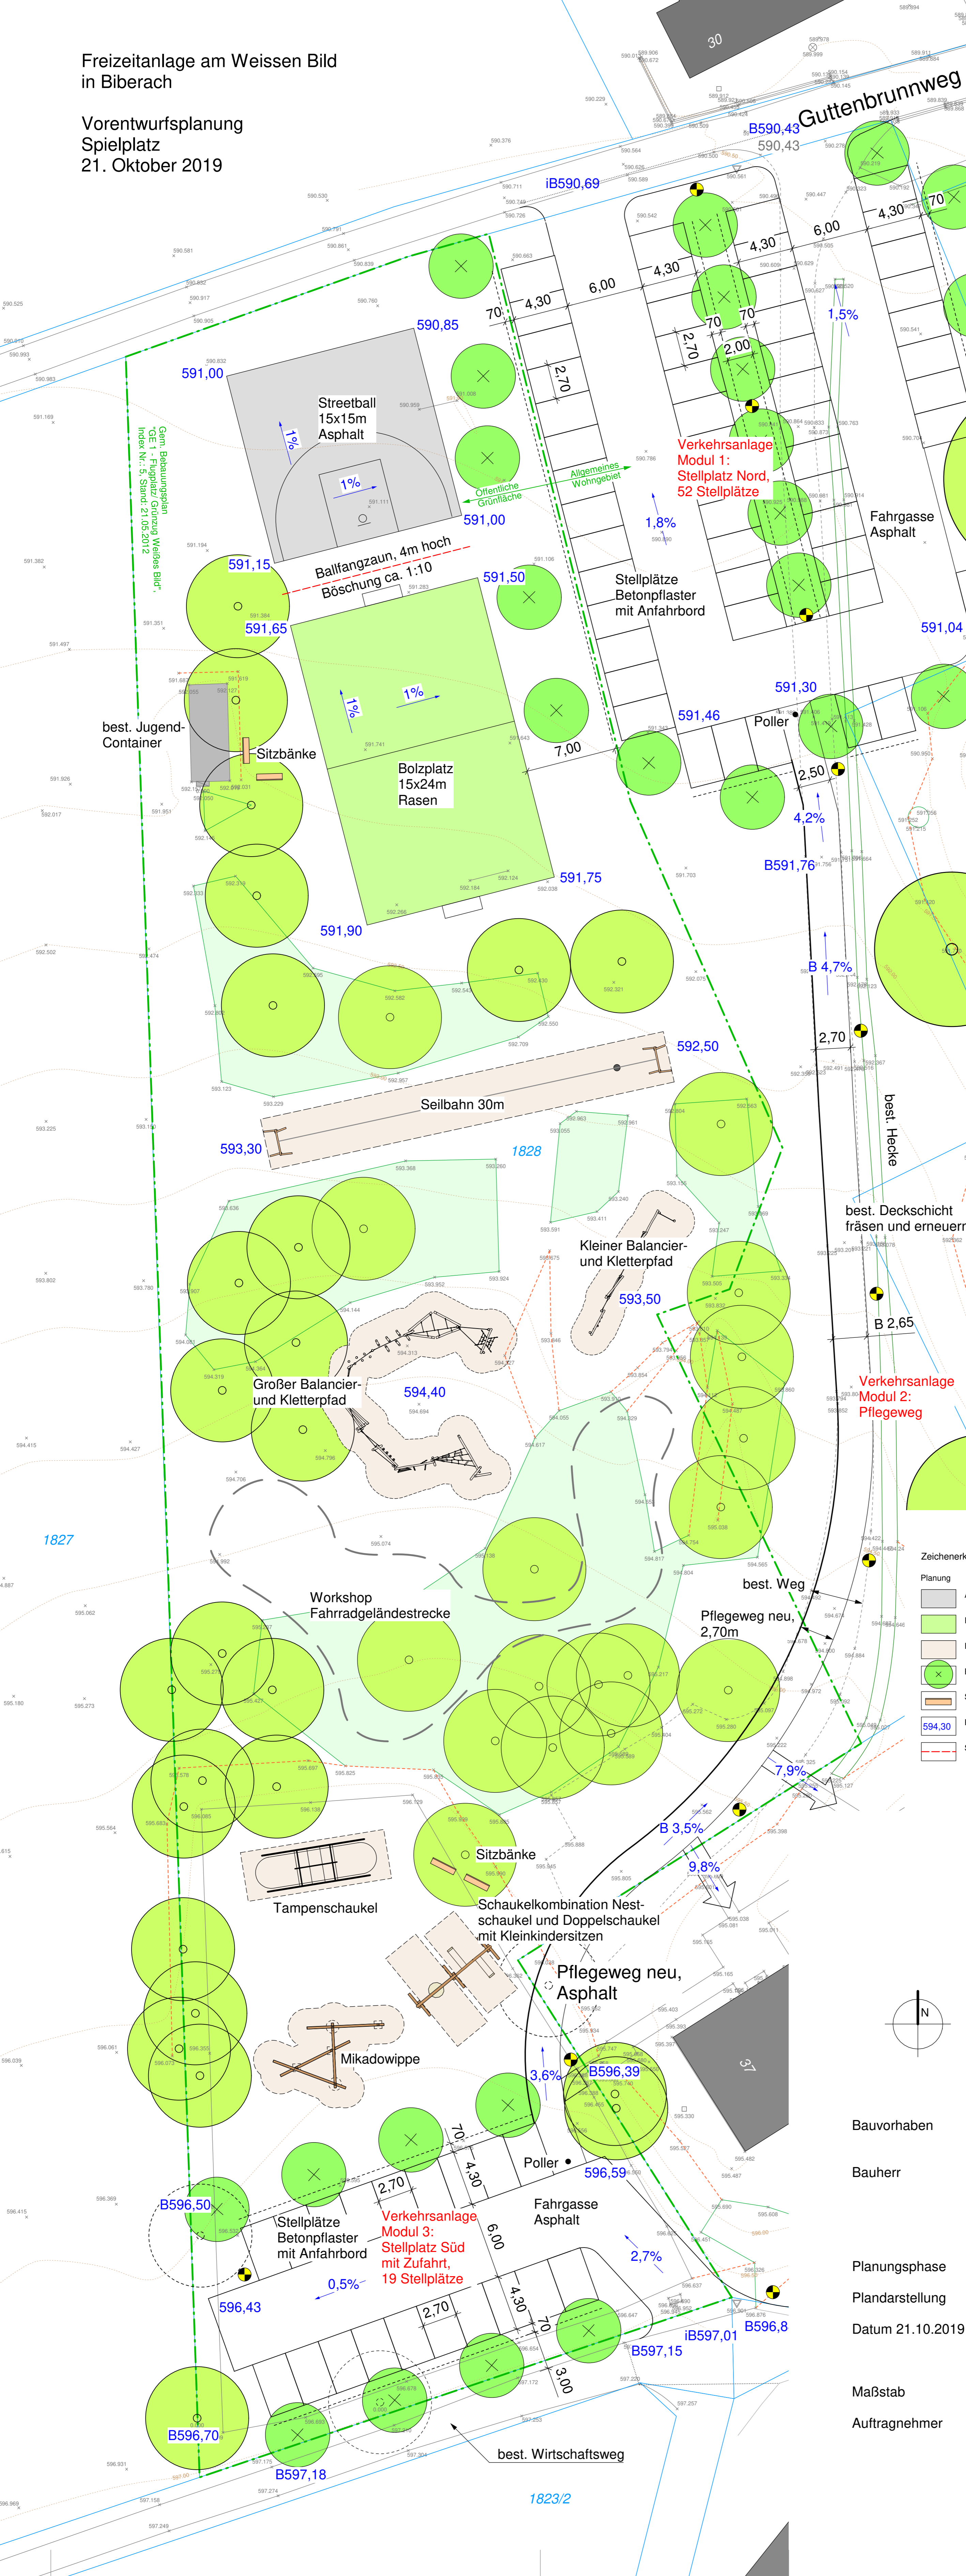

Freizeitanlage am Weissen Bild
in Biberach

Vorentwurfsplanung
Spielplatz
21. Oktober 2019

Streetballkorb

Bolzplatz-Tore

Seilbahn

Kleiner Balancier- und Kletterpfad

Großer Balancier- und Kletterpfad

Tampenschaukel

Schaukelkombination

Mikado-Wippe

Zeichenerklärung	
Planung	Asphalt
	Rasen
	Fallschutzfläche
	Baum
	Sitzbank
	Höhe
	Stabgitterzaun, H=4m
Bestand	Kataster
	Strauchfläche, Gehölze
	Baum
	Baum entfällt
	Höhe
	Höhenlinie, 0,5m
	Grünfläche entspr. B-Plan

Originalmaßstab M 1:200

Bauvorhaben Freizeitanlage am Weissen Bild in Biberach

Bauherr Biberach an der Riß Stadtplanungsamt Museumstraße 2 88400 Biberach an der Riß Tel. 07351-51-269

Planungsphase Vorentwurf

Plandarstellung Lageplan

Datum 21.10.2019

Datum 2018_20/2019.10.21ak_Freizeitanlage am Weissen Bild_Vorentwurf Spielplatz

Maßstab M 1:200

Auftragnehmer Fischer + Partner Büro für Freiraumplanung und Landschaftsarchitektur Albstraße 31 73262 Reichenbach/Fils Tel. 07153 - 618929 Fax 618933