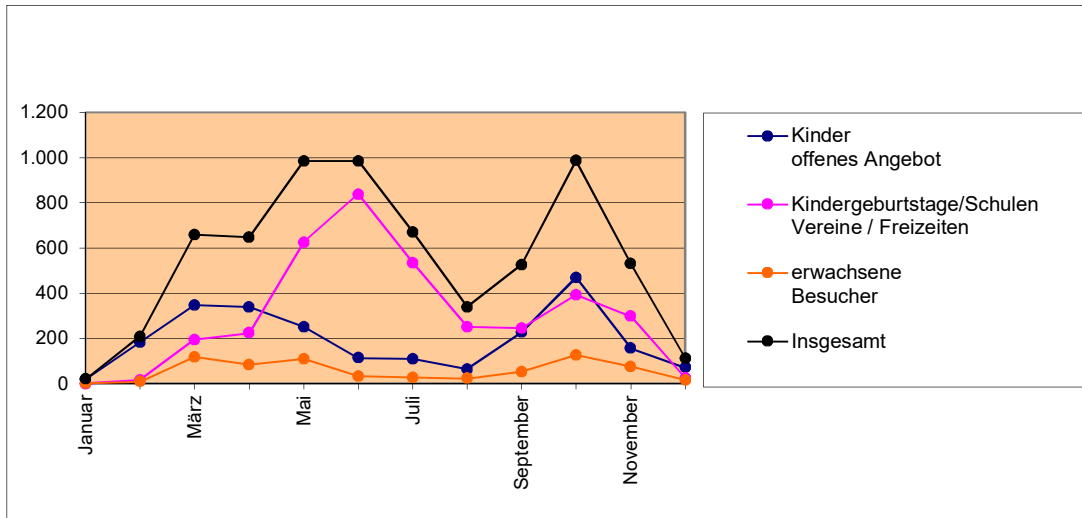

Aktiv & Abenteuerspielplatz Biberach e.V.

Jahr 2016

Besucherzahlen :

Monat	Kinder offenes Angebot	Kindergeburtstage / Schulen Vereine / Freizeiten	erwachs. Besucher	Insgesamt	Öffn.t age	Bes./Tag
Januar	0	0	0	0	0	0
Februar	0	15	2	17	1	17
März	0	39	4	43	2	22
April	0	195	33	228	12	19
Mai	0	304	18	322	13	25
Juni	0	290	24	314	13	24
Juli	30	331	181	542	19	29
August	56	251	65	372	12	31
September	86	187	63	336	22	15
Oktober	239	232	153	624	23	27
November	119	186	28	333	21	16
Dezember	111	42	24	177	18	10
Jahr 2016:	641	2.072	595	3.308	156	21

Anteile
2016

Aktiv- & Abenteuerspielplatz Biberach

Jahr 2017

Besucherzahlen :

Monat	Kinder offenes Angebot	Kindergeburtstage/Schulen Vereine / Freizeiten	erwachsene Besucher	Insgesamt	Öfn. Tage	Bes. /Tag
Januar	19	0	1	20	4	5
Februar	183	16	9	208	18	12
März	347	195	117	659	24	28
April	339	224	85	648	23	28
Mai	251	625	109	985	26	38
Juni	114	838	33	985	23	43
Juli	109	534	28	671	21	32
August	64	251	23	338	14	24
September	227	246	52	525	24	22
Oktober	469	392	125	986	23	43
November	156	298	76	530	25	21
Dezember	71	25	16	112	15	8
Jahr 2017:	2.349	3.644	674	6.667	240	28

Anteile
2017

Abenteuerspielplatz Biberach "Biberburg"

Jahr 2018

Besucherzahlen :

Monat	Kinder offenes Angebot	Kindergeburtstage / Schulen KiGa / Vereine / Freizeiten	erwachsene Betreuer	Klassenfeste / Gruppen Kinder & Erwachsene	Insgesamt	Öffn. Tage	Bes. /Tag
Januar	77	160	39	0	276	21	13
Februar	12	94	22	0	128	10	13
März	156	160	49	0	365	20	18
April	352	332	123	105	912	20	46
Mai	264	462	140	168	1.034	22	47
Juni	194	537	128	460	1.319	22	63
Juli	179	413	93	424	1.109	21	53
August	76	214	74	0	364	16	23
September	177	338	95	0	610	19	32
Oktober	310	471	126	0	907	25	36
November	96	314	50	0	460	23	20
Dezember	51	120	21	0	192	13	15
Jahr 2018:	1.944	3.615	960	1.157	7.676	232	33