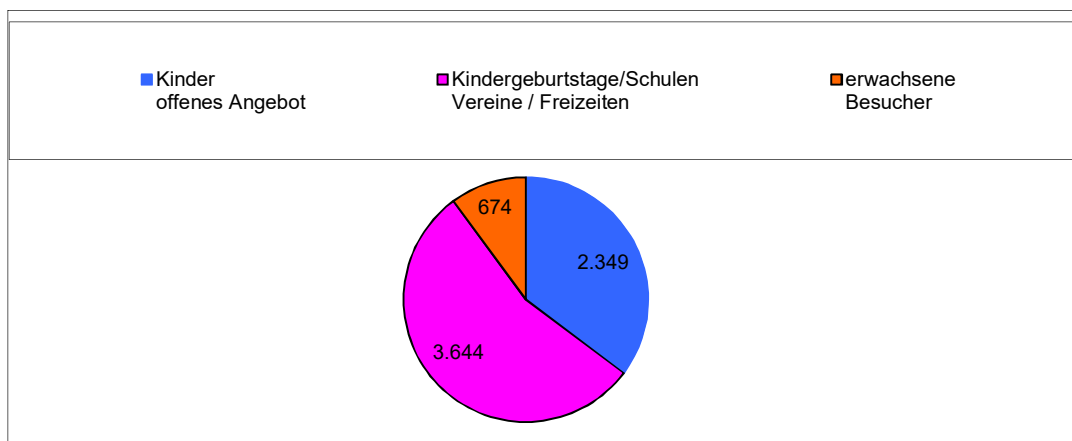

Aktiv & Abenteuerspielplatz Biberach e.V.

Jahr 2016

Besucherzahlen :

Monat	Kinder offenes Angebot	Kindergeburtstage / Schulen Vereine / Freizeiten	erwachs. Besucher	Insgesamt	Öffn.t age	Bes./Tag
Januar	0	0	0	0	0	0
Februar	0	15	2	17	1	17
März	0	39	4	43	2	22
April	0	195	33	228	12	19
Mai	0	304	18	322	13	25
Juni	0	290	24	314	13	24
Juli	30	331	181	542	19	29
August	56	251	65	372	12	31
September	86	187	63	336	22	15
Oktober	239	232	153	624	23	27
November	119	186	28	333	21	16
Dezember	111	42	24	177	18	10
Jahr 2016:	641	2.072	595	3.308	156	21

Anteile
2016

Aktiv- & Abenteuerspielplatz Biberach

Jahr 2017

Besucherzahlen :

Monat	Kinder offenes Angebot	Kindergeburtstage/Schulen Vereine / Freizeiten	erwachsene Besucher	Insgesamt	Öfn. Tage	Bes. /Tag
Januar	19	0	1	20	4	5
Februar	183	16	9	208	18	12
März	347	195	117	659	24	28
April	339	224	85	648	23	28
Mai	251	625	109	985	26	38
Juni	114	838	33	985	23	43
Juli	109	534	28	671	21	32
August	64	251	23	338	14	24
September	227	246	52	525	24	22
Oktober	469	392	125	986	23	43
November	156	298	76	530	25	21
Dezember	71	25	16	112	15	8
Jahr 2017:	2.349	3.644	674	6.667	240	28

Anteile
2017

Abenteuerspielplatz Biberach "Biberburg"

Jahr 2018

Besucherzahlen :

Monat	Kinder offenes Angebot	Kindergeburtstage / Schulen KiGa / Vereine / Freizeiten	erwachsene Betreuer	Klassenfeste / Gruppen Kinder & Erwachsene	Insgesamt	Öffn. Tage	Bes. /Tag
Januar	77	160	39	0	276	21	13
Februar	12	94	22	0	128	10	13
März	156	160	49	0	365	20	18
April	352	332	123	105	912	20	46
Mai	264	462	140	168	1.034	22	47
Juni	194	537	128	460	1.319	22	63
Juli	179	413	93	424	1.109	21	53
August	76	214	74	0	364	16	23
September	177	338	95	0	610	19	32
Oktober	310	471	126	0	907	25	36
November	96	314	50	0	460	23	20
Dezember	51	120	21	0	192	13	15
Jahr 2018:	1.944	3.615	960	1.157	7.676	232	33