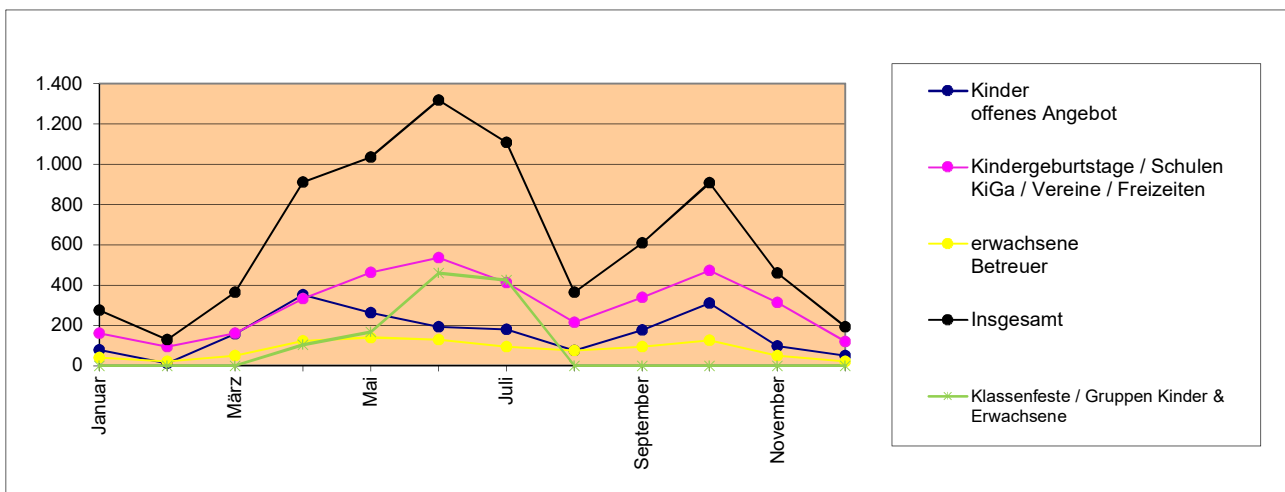

Anteile
2016

Aktiv- & Abenteuerspielplatz Biberach

Jahr 2017

Besucherzahlen :

Monat	Kinder offenes Angebot	Kindergeburtstage/Schulen Vereine / Freizeiten	erwachsene Besucher	Insgesamt	Öfn. Tage	Bes. /Tag
Januar	19	0	1	20	4	5
Februar	183	16	9	208	18	12
März	347	195	117	659	24	28
April	339	224	85	648	23	28
Mai	251	625	109	985	26	38
Juni	114	838	33	985	23	43
Juli	109	534	28	671	21	32
August	64	251	23	338	14	24
September	227	246	52	525	24	22
Oktober	469	392	125	986	23	43
November	156	298	76	530	25	21
Dezember	71	25	16	112	15	8
Jahr 2017:	2.349	3.644	674	6.667	240	28

Anteile
2017

Abenteuerspielplatz Biberach "Biberburg"

Jahr 2018

Besucherzahlen :

Monat	Kinder offenes Angebot	Kindergeburtstage / Schulen KiGa / Vereine / Freizeiten	erwachsene Betreuer	Klassenfeste / Gruppen Kinder & Erwachsene	Insgesamt	Öffn. Tage	Bes. /Tag
Januar	77	160	39	0	276	21	13
Februar	12	94	22	0	128	10	13
März	156	160	49	0	365	20	18
April	352	332	123	105	912	20	46
Mai	264	462	140	168	1.034	22	47
Juni	194	537	128	460	1.319	22	63
Juli	179	413	93	424	1.109	21	53
August	76	214	74	0	364	16	23
September	177	338	95	0	610	19	32
Oktober	310	471	126	0	907	25	36
November	96	314	50	0	460	23	20
Dezember	51	120	21	0	192	13	15
Jahr 2018:	1.944	3.615	960	1.157	7.676	232	33

Anteile 2018

25%	47%	13%	15%	100%
-----	-----	-----	-----	------

Abenteuerspielplatz Biberach "Biberburg"

Jahr 2019

Besucherzahlen :

Monat	Kinder offenes Angebot	Kindergeburtstage / Schulen KiGa / Vereine / Freizeiten	erwachsene Betreuer	Klassenfeste / Gruppen Kinder & Erwachsene	Insgesamt	Öffn. Tage	Bes. /Tag
Januar	31	82	9	0	122	10	12
Februar	189	156	39	0	384	19	20
März	175	274	81	0	530	21	25
April	228	281	104	0	613	21	29
Mai	117	460	116	143	836	23	36
Juni	103	398	94	118	713	20	36
Juli	119	373	124	486	1.102	20	55
August	83	124	37	0	244	11	22
September	0	0	0	0	0	0	*
Oktober	0	0	0	0	0	0	*
November	0	0	0	0	0	0	*
Dezember	0	0	0	0	0	0	*
Jahr 2019:	1.045	2.148	604	747	4.544	145	31