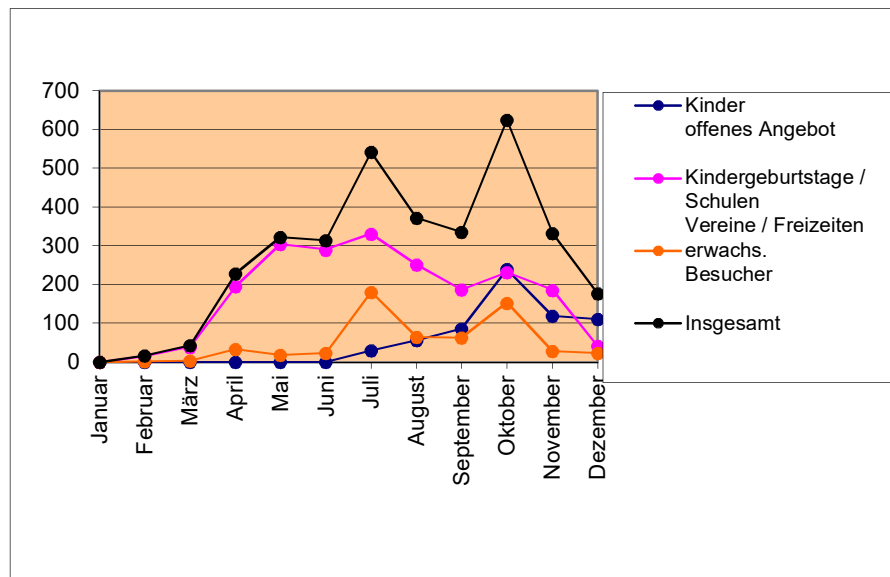

Aktiv & Abenteuerspielplatz Biberach e.V.

Jahr 2016

Besucherzahlen :

Monat	Kinder offenes Angebot	Kindergeburtstage / Schulen Vereine / Freizeiten	erwachs. Besucher	Insgesamt	Öffn.t age	Bes./Tag
Januar	0	0	0	0	0	0
Februar	0	15	2	17	1	17
März	0	39	4	43	2	22
April	0	195	33	228	12	19
Mai	0	304	18	322	13	25
Juni	0	290	24	314	13	24
Juli	30	331	181	542	19	29
August	56	251	65	372	12	31
September	86	187	63	336	22	15
Oktober	239	232	153	624	23	27
November	119	186	28	333	21	16
Dezember	111	42	24	177	18	10
Jahr 2016:	641	2.072	595	3.308	156	21

Anteile
2016

Aktiv- & Abenteuerspielplatz Biberach

Jahr 2017

Besucherzahlen :

Monat	Kinder offenes Angebot	Kindergeburtstage/Schulen Vereine / Freizeiten	erwachsene Besucher	Insgesamt	Öfn. Tage	Bes. /Tag
Januar	19	0	1	20	4	5
Februar	183	16	9	208	18	12
März	347	195	117	659	24	28
April	339	224	85	648	23	28
Mai	251	625	109	985	26	38
Juni	114	838	33	985	23	43
Juli	109	534	28	671	21	32
August	64	251	23	338	14	24
September	227	246	52	525	24	22
Oktober	469	392	125	986	23	43
November	156	298	76	530	25	21
Dezember	71	25	16	112	15	8
Jahr 2017:	2.349	3.644	674	6.667	240	28

Anteile
2017

Abenteuerspielplatz Biberach "Biberburg"

Jahr 2018

Besucherzahlen :

Monat	Kinder offenes Angebot	Kindergeburtstage / Schulen KiGa / Vereine / Freizeiten	erwachsene Betreuer	Klassenfeste / Gruppen Kinder & Erwachsene	Insgesamt	Öffn. Tage	Bes. /Tag
Januar	77	160	39	0	276	21	13
Februar	12	94	22	0	128	10	13
März	156	160	49	0	365	20	18
April	352	332	123	105	912	20	46
Mai	264	462	140	168	1.034	22	47
Juni	194	537	128	460	1.319	22	63
Juli	179	413	93	424	1.109	21	53
August	76	214	74	0	364	16	23
September	177	338	95	0	610	19	32
Oktober	310	471	126	0	907	25	36
November	96	314	50	0	460	23	20
Dezember	51	120	21	0	192	13	15
Jahr 2018:	1.944	3.615	960	1.157	7.676	232	33