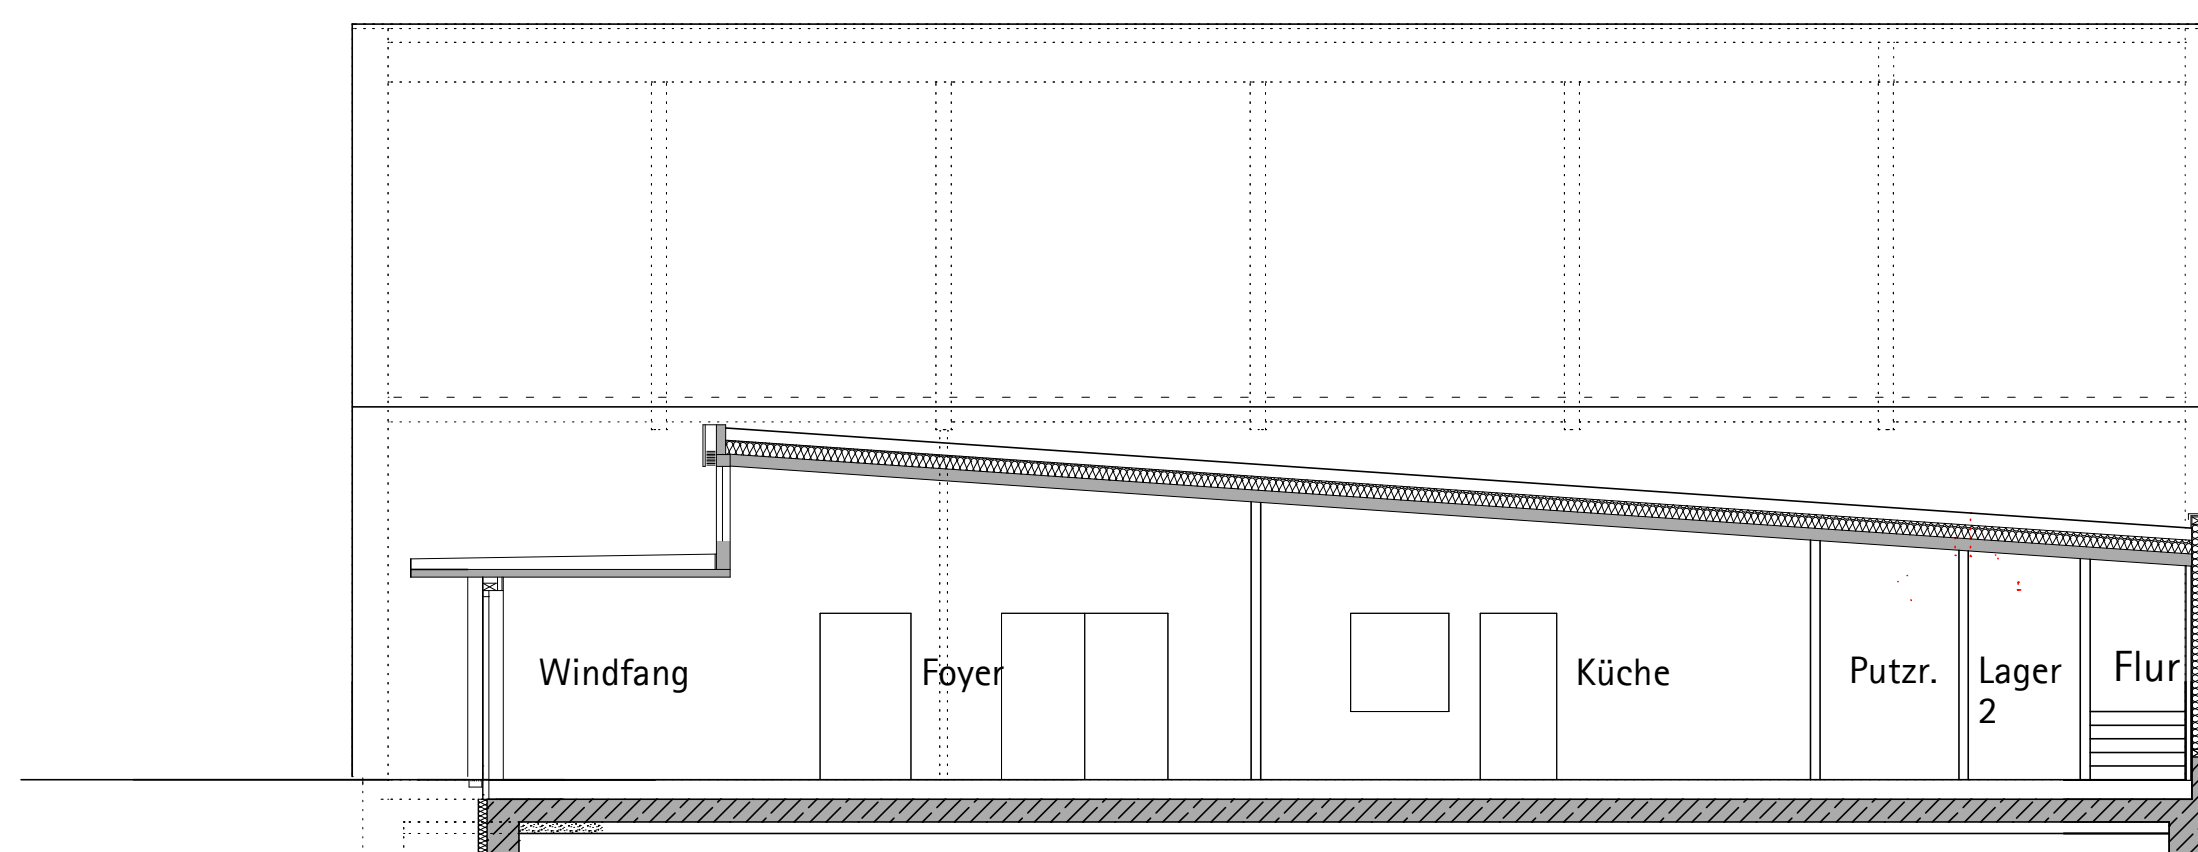

Schnitt 1-1

Schnitt 3-3

Schnitt 2-2

Schnitt 4-4

Projekt  
Neubau Dorfgemeinschaftshaus  
Rißegger Straße 106/1  
88400 Biberach an der Riß

Bauherr  
Stadt Biberach  
Hochbauamt  
Museumstraße 2  
88400 Biberach an der Riß