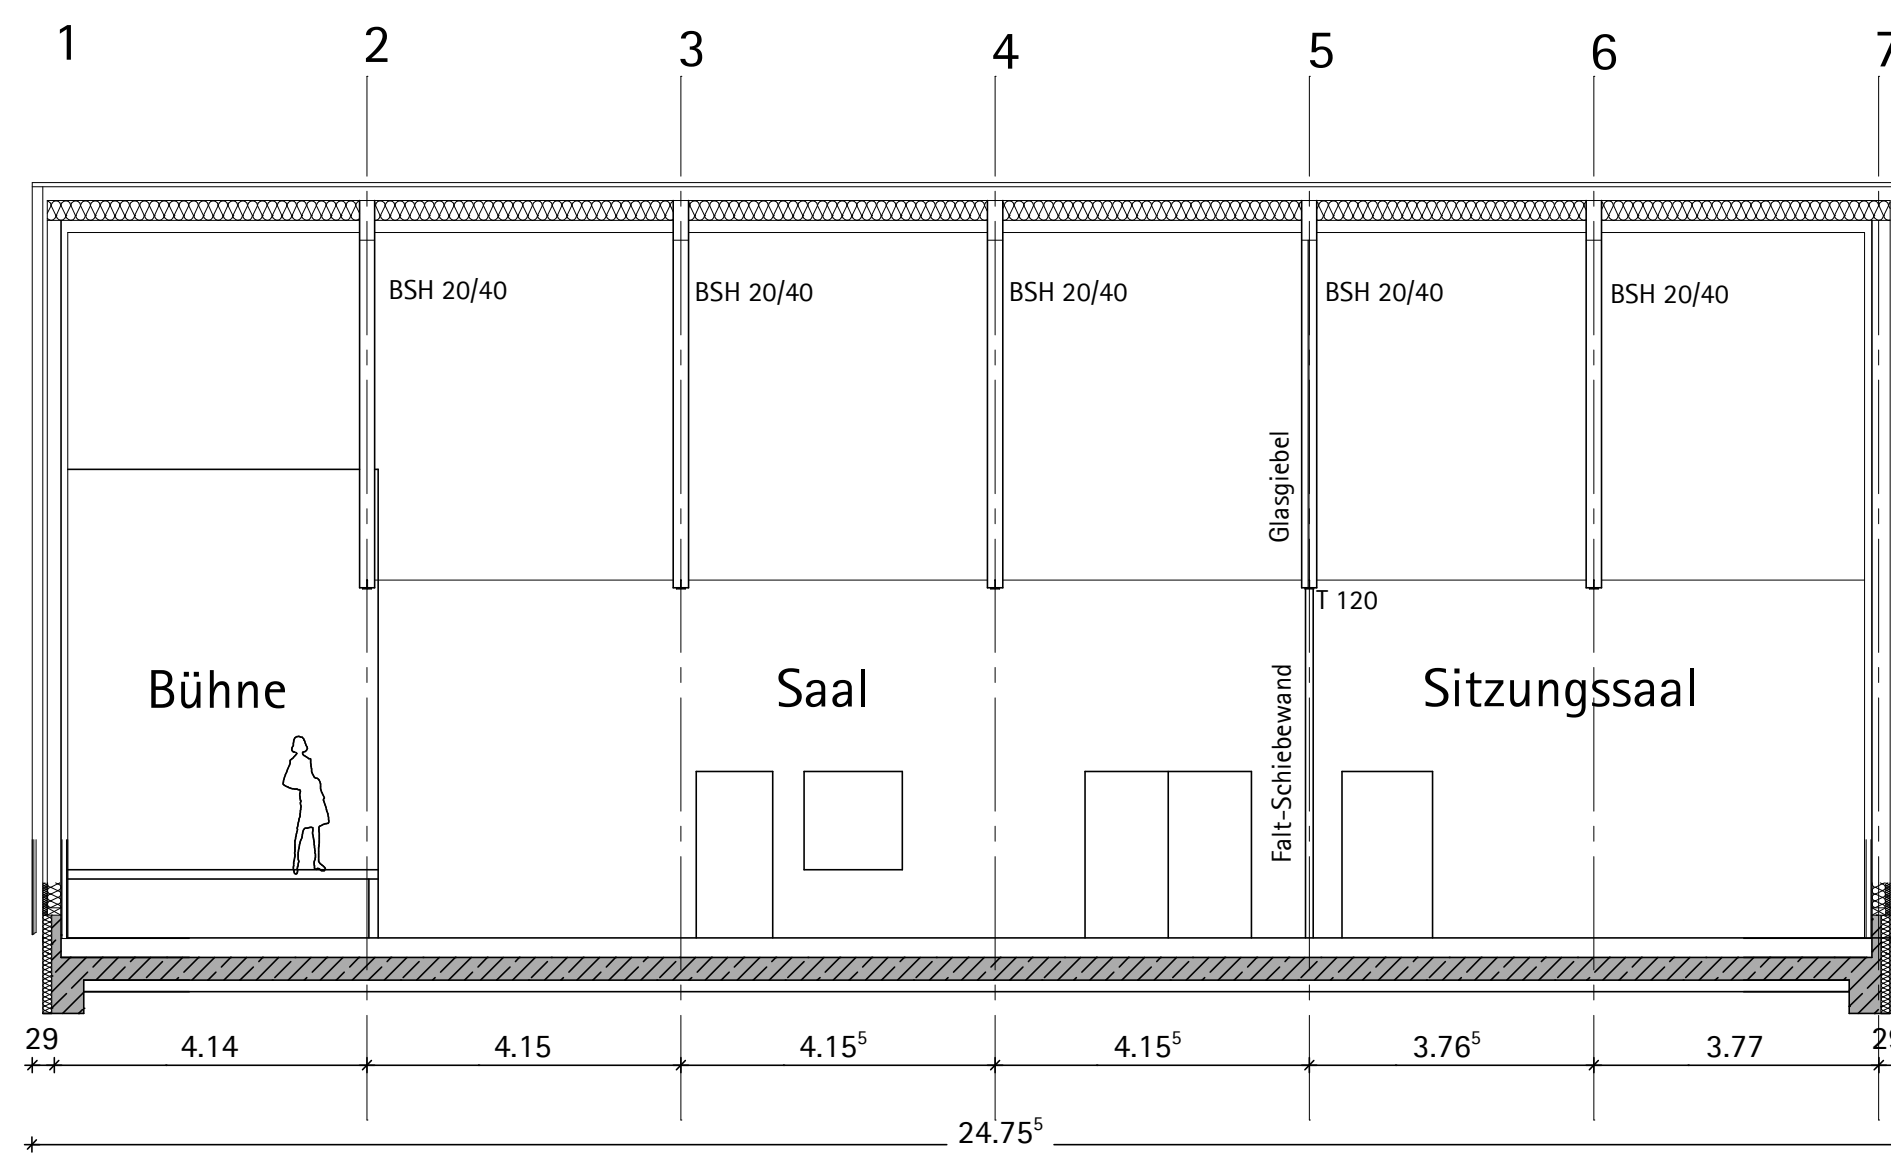

Schnitt 1-1

Schnitt 3-3

Schnitt 2-2

Schnitt 4-4

Projekt  
Neubau Dorfgemeinschaftshaus  
Rißegger Straße 106/1  
88400 Biberach an der Riß

Bauherr  
Stadt Biberach  
Hochbauamt  
Museumstraße 2  
88400 Biberach an der Riß

Schnitte M 1.100  
30.04.2019

M ü n z Architekten  
Pflummernstraße 18  
88400 Biberach an der Riß  
Tel. 07351-5878855  
mail@muenz-architekten.de