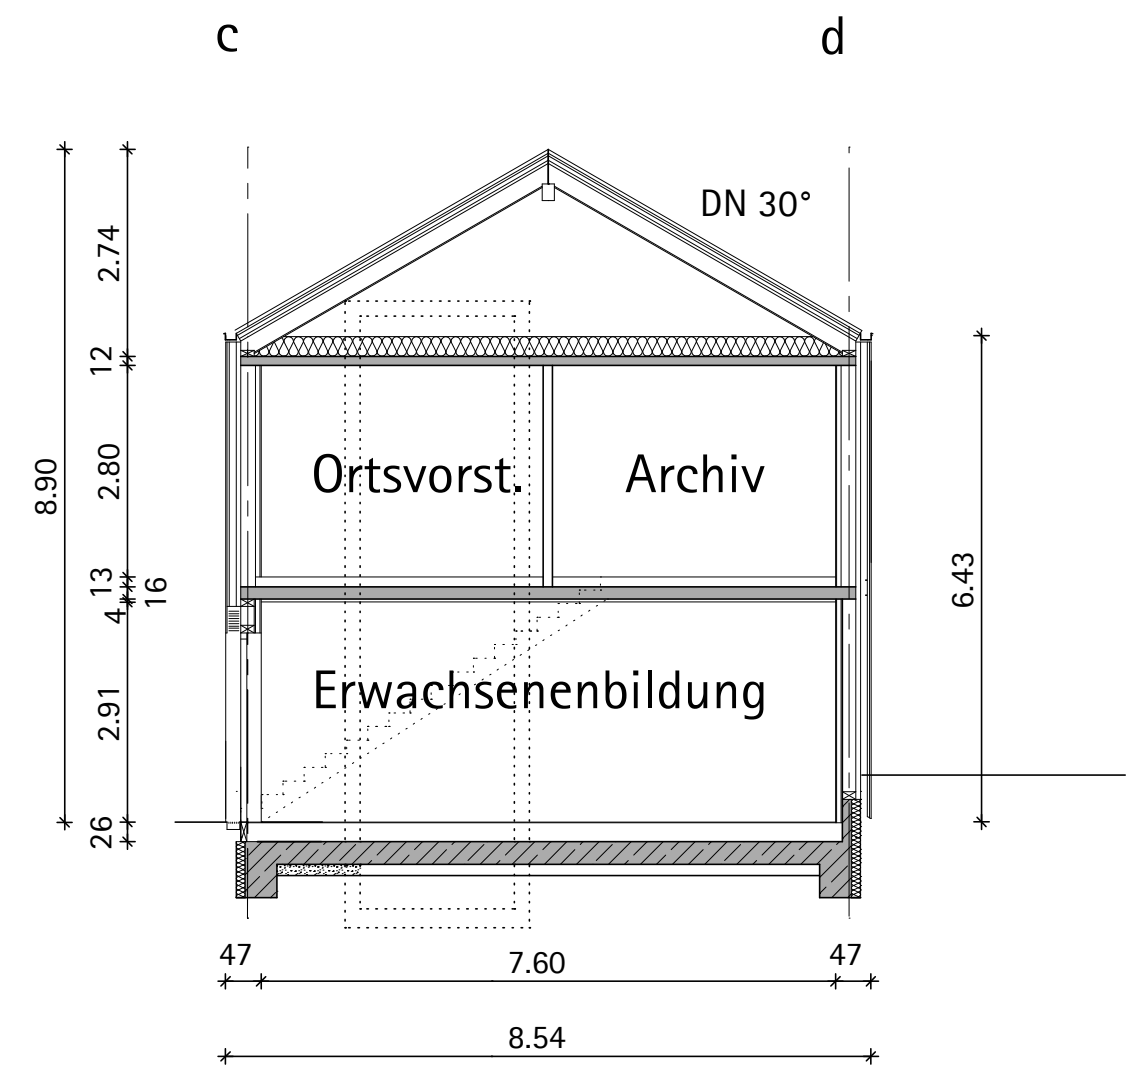

Schnitt 1-1

Schnitt 3-3

Schnitt 2-2

Schnitt 4-4

Projekt  
Neubau Dorfgemeinschaftshaus  
Rißegger Straße 106/1  
88400 Biberach an der Riß

Bauherr  
Stadt Biberach  
Hochbauamt  
Museumstraße 2  
88400 Biberach an der Riß

Schnitte M 1.100  
30.04.2019

M ü n z Architekten  
Pflummernstraße 18  
88400 Biberach an der Riß  
Tel. 07351-5878855  
mail@muenz-architekten.de