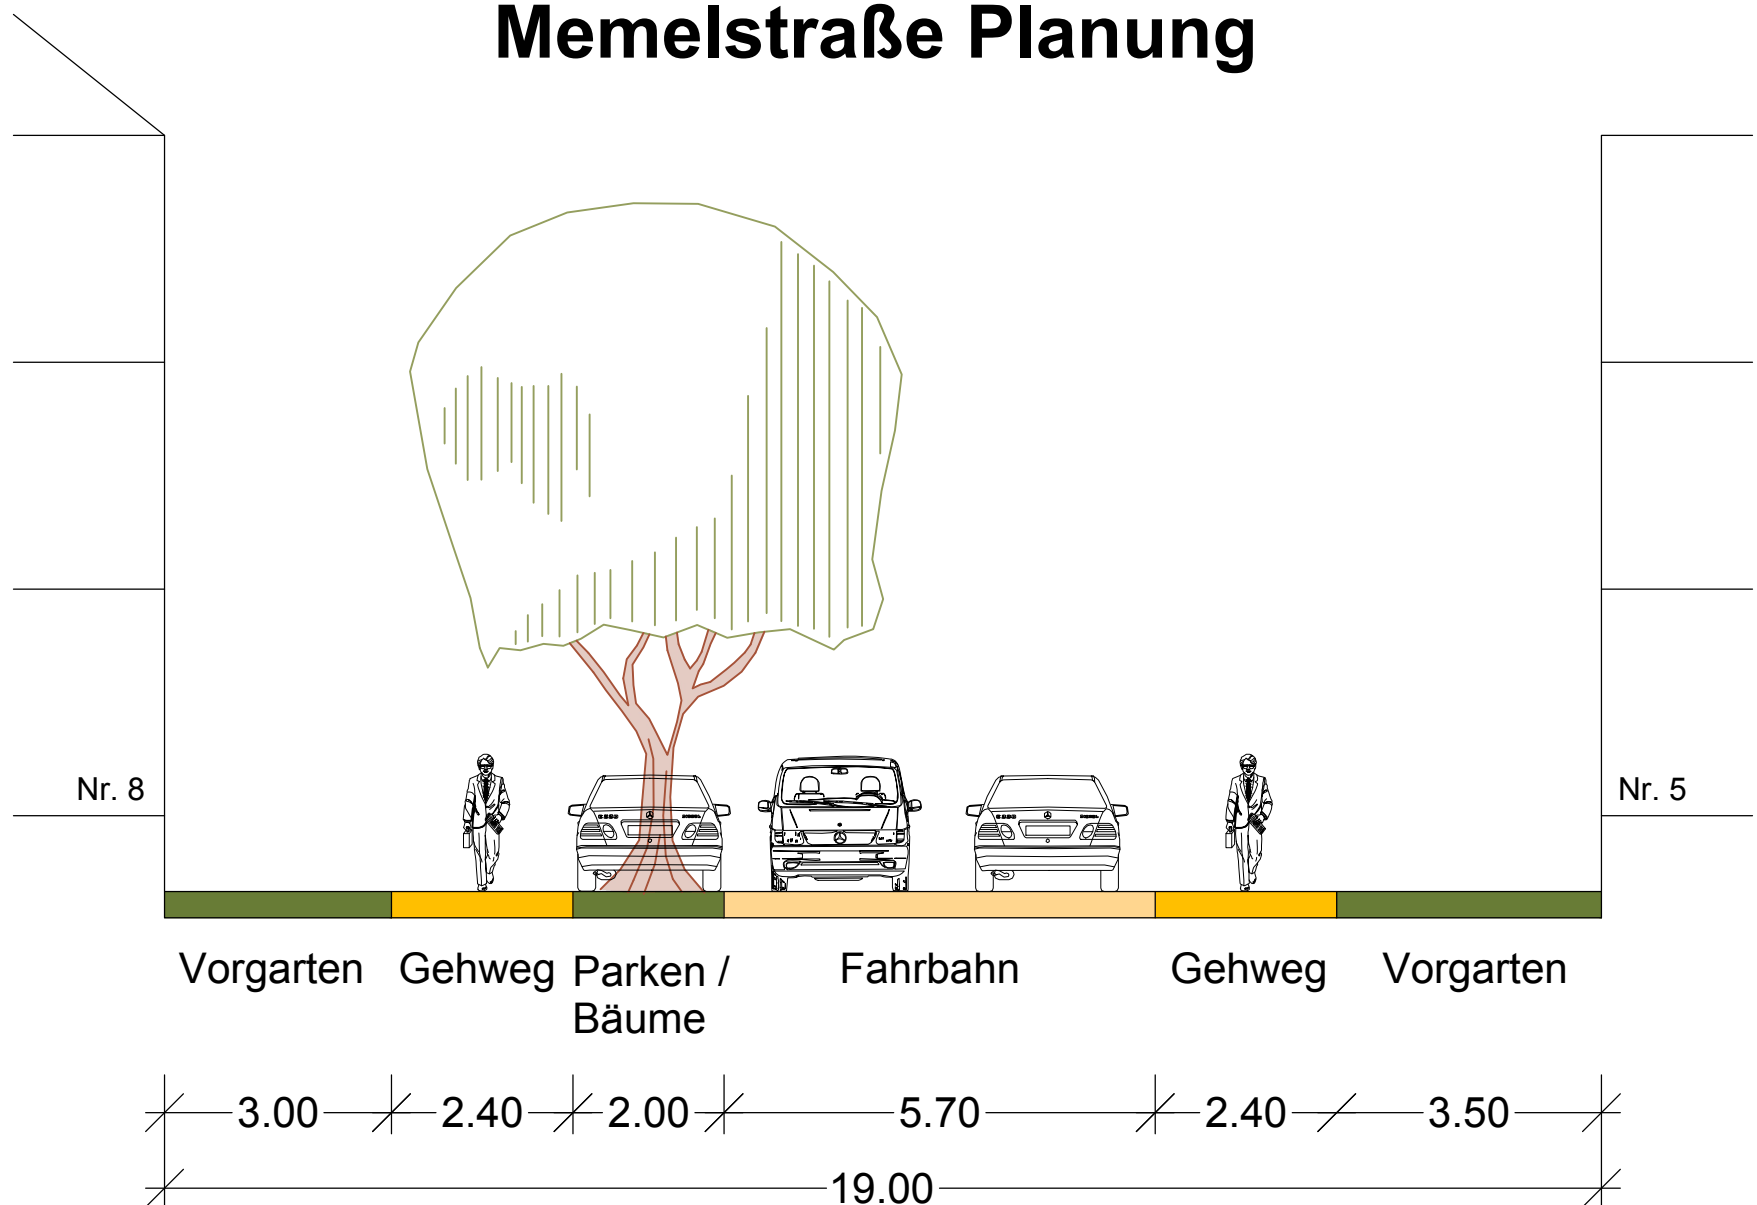

Memelstraße Bestand

Memelstraße Planung

**Rahmenplan Memelstraße / Rollinstraße
Straßenquerschnitte**

Plan im Original Maßstab: 1: 100

Stadtplanungsamt Biberach, 26.02.2019

/ Ad