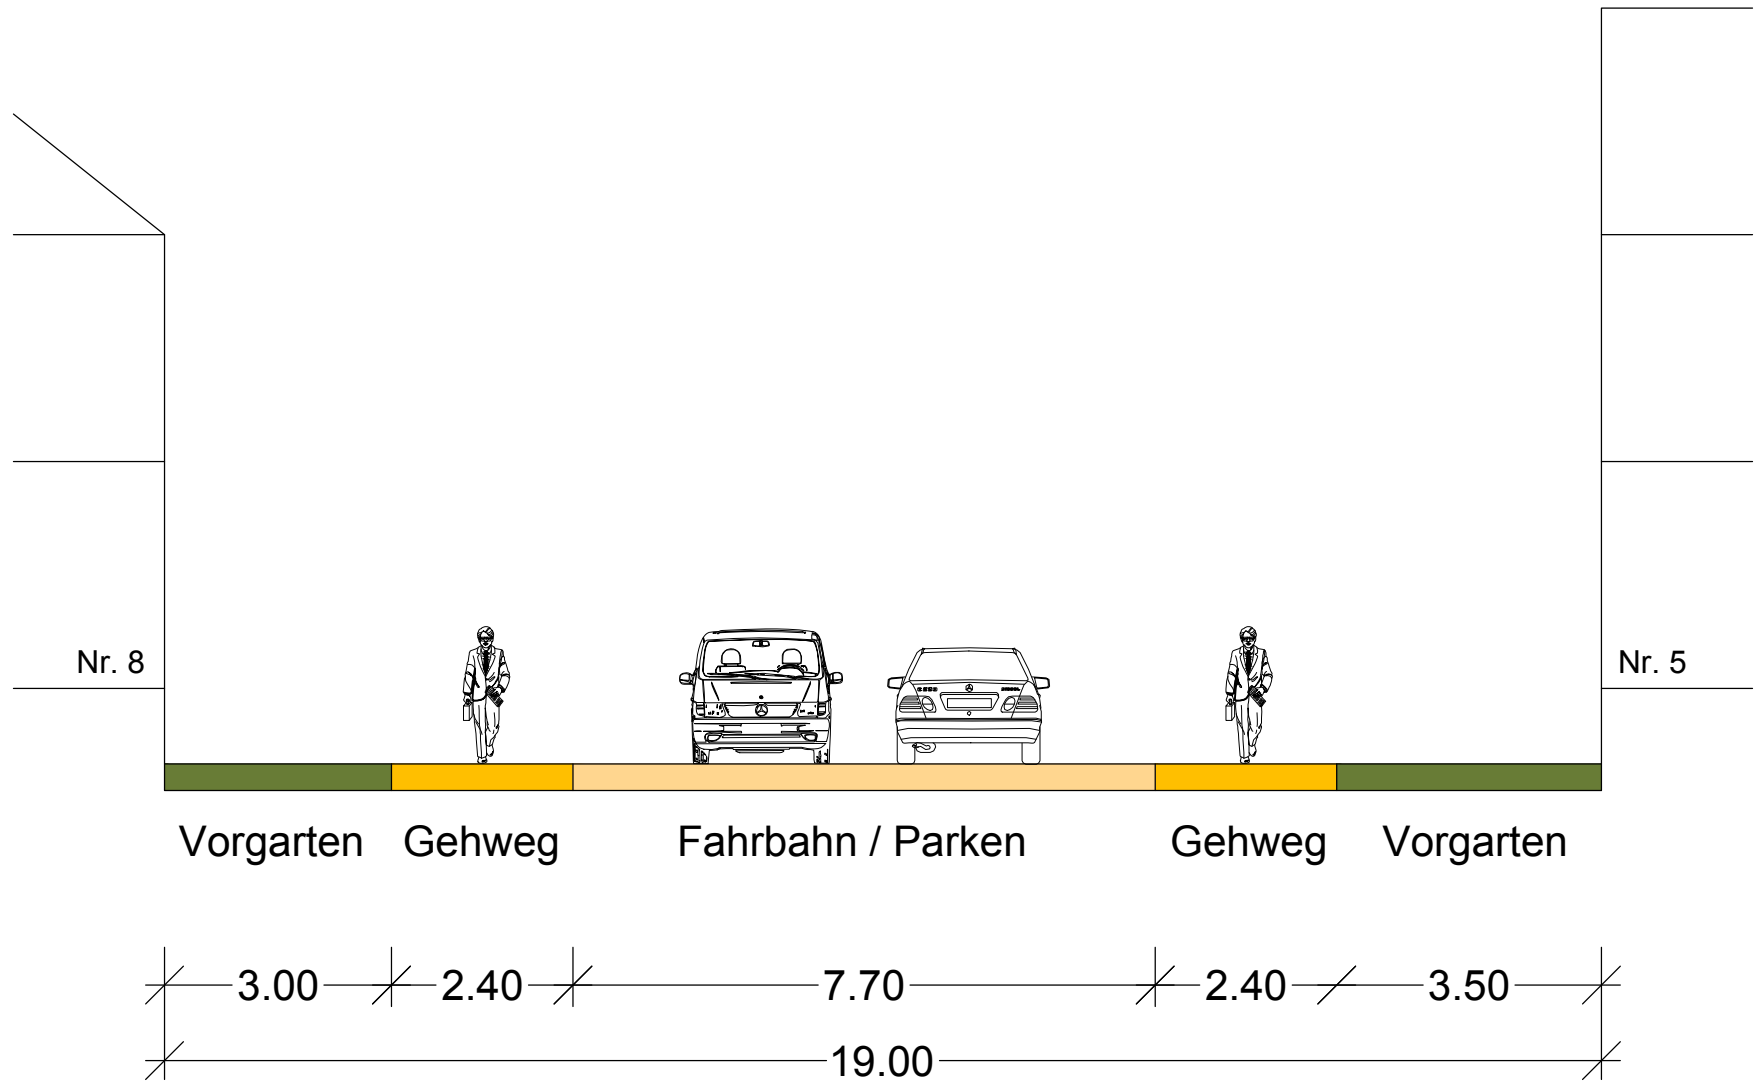

Memelstraße Bestand

Memelstraße Planung

**Rahmenplan Memelstraße / Rollinstraße
Straßenquerschnitte**

Plan im Original Maßstab: 1: 100

Stadtplanungsamt Biberach, 26.02.2019

/ Ad