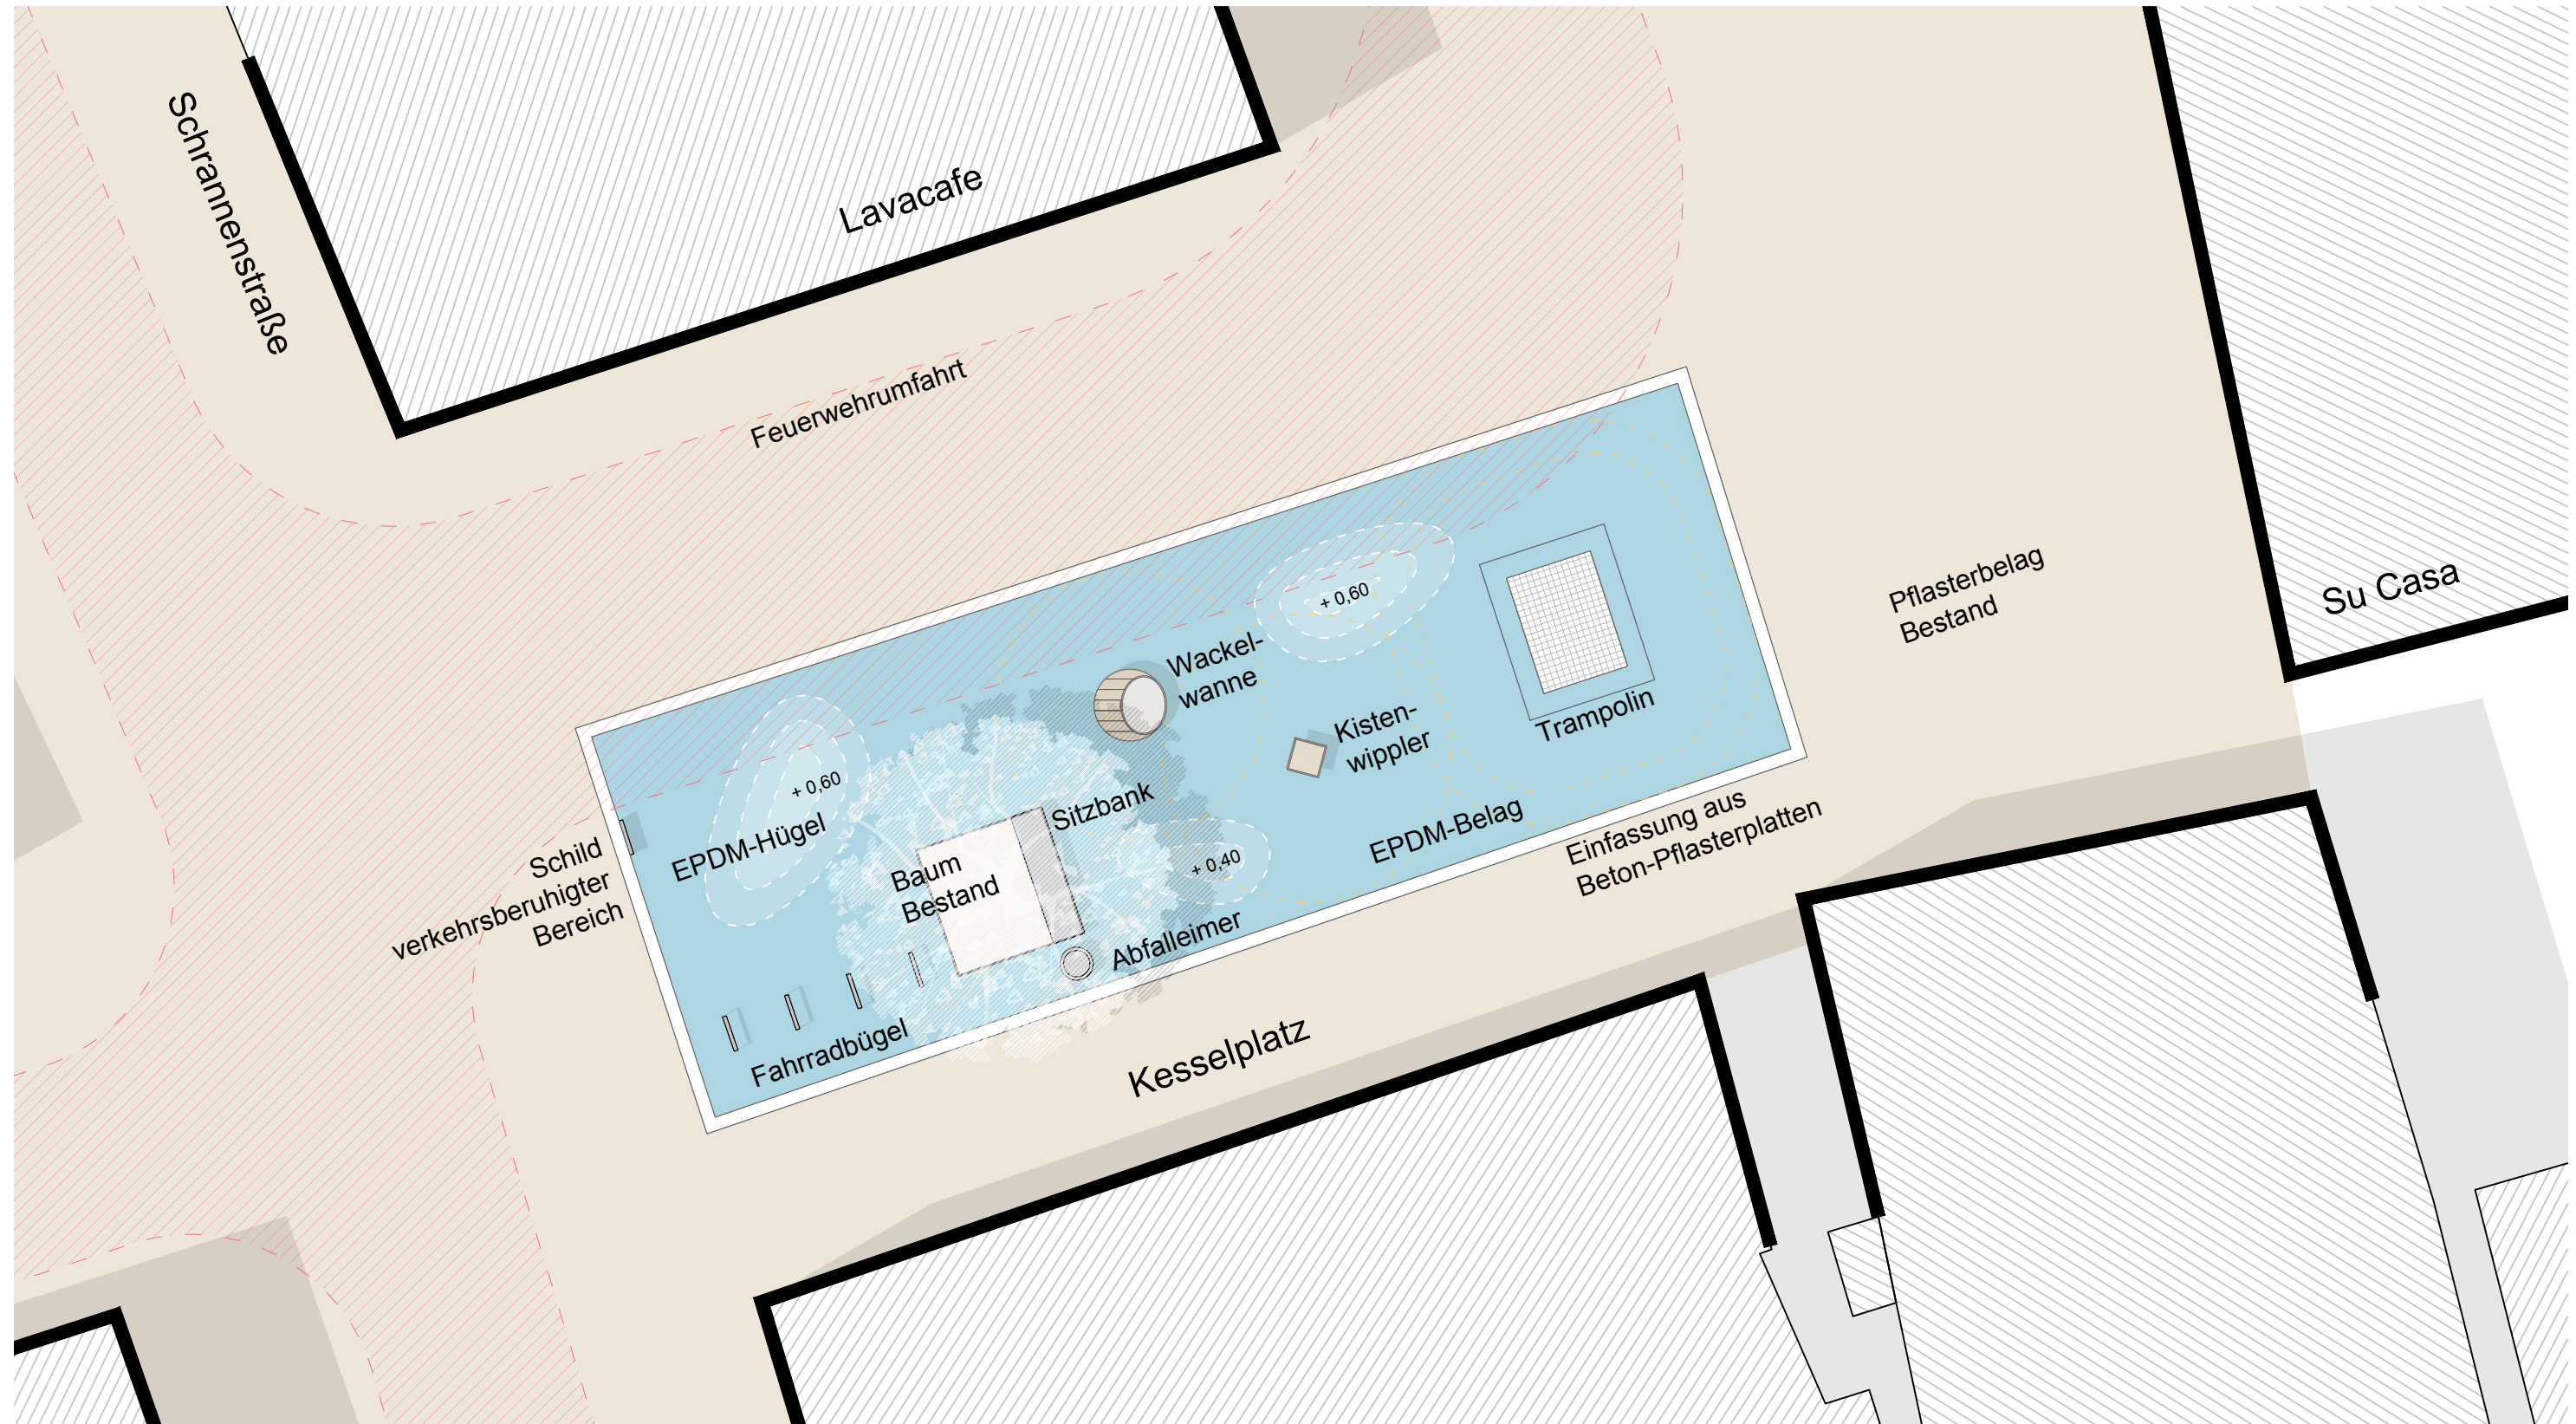

Neugestaltung Spielpunkt Kesselplatz

Neugestaltung Spielpunkt Kesselplatz

Plan im Original Maßstab 1 : 100

Stadtplanungsamt Biberach, den 21.11.2018