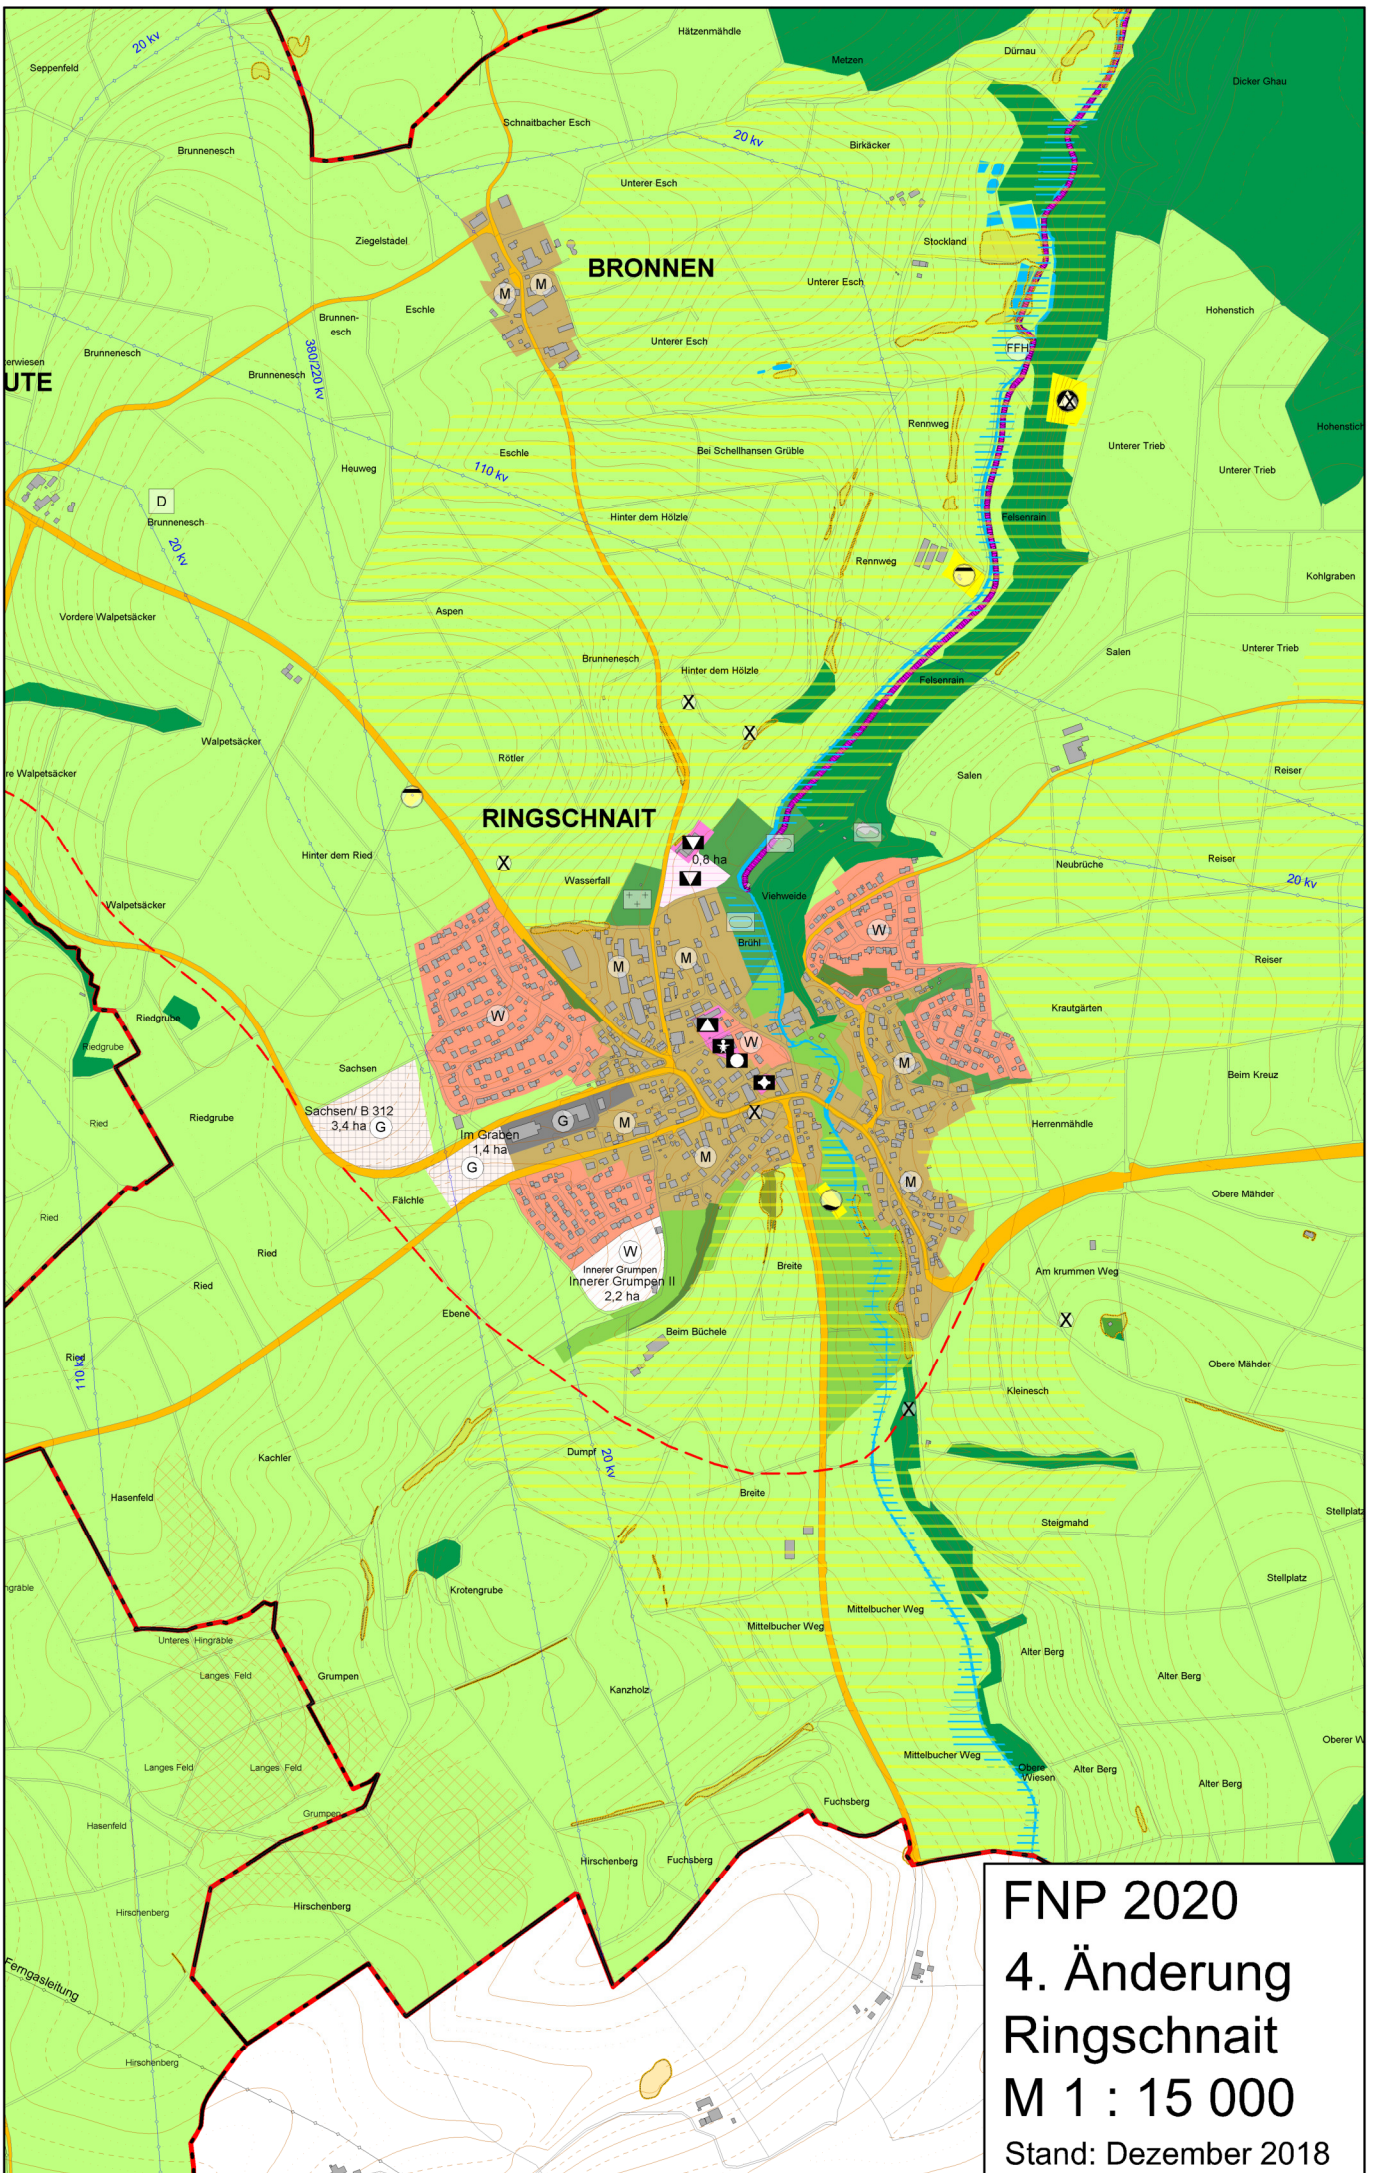

FNP 2020

4. Änderung

Biberach Nord + Mettenberg

M 1 : 15 000

Stand: Dezember 2018

FNP 2020
4. Änderung
Biberach Süd + Rissegg und
Rindenmoos
M 1 : 15 000
Stand: Dezember 2018

FNP 2020
4. Änderung
Ringschnait
M 1 : 15 000
 Stand: Dezember 2018