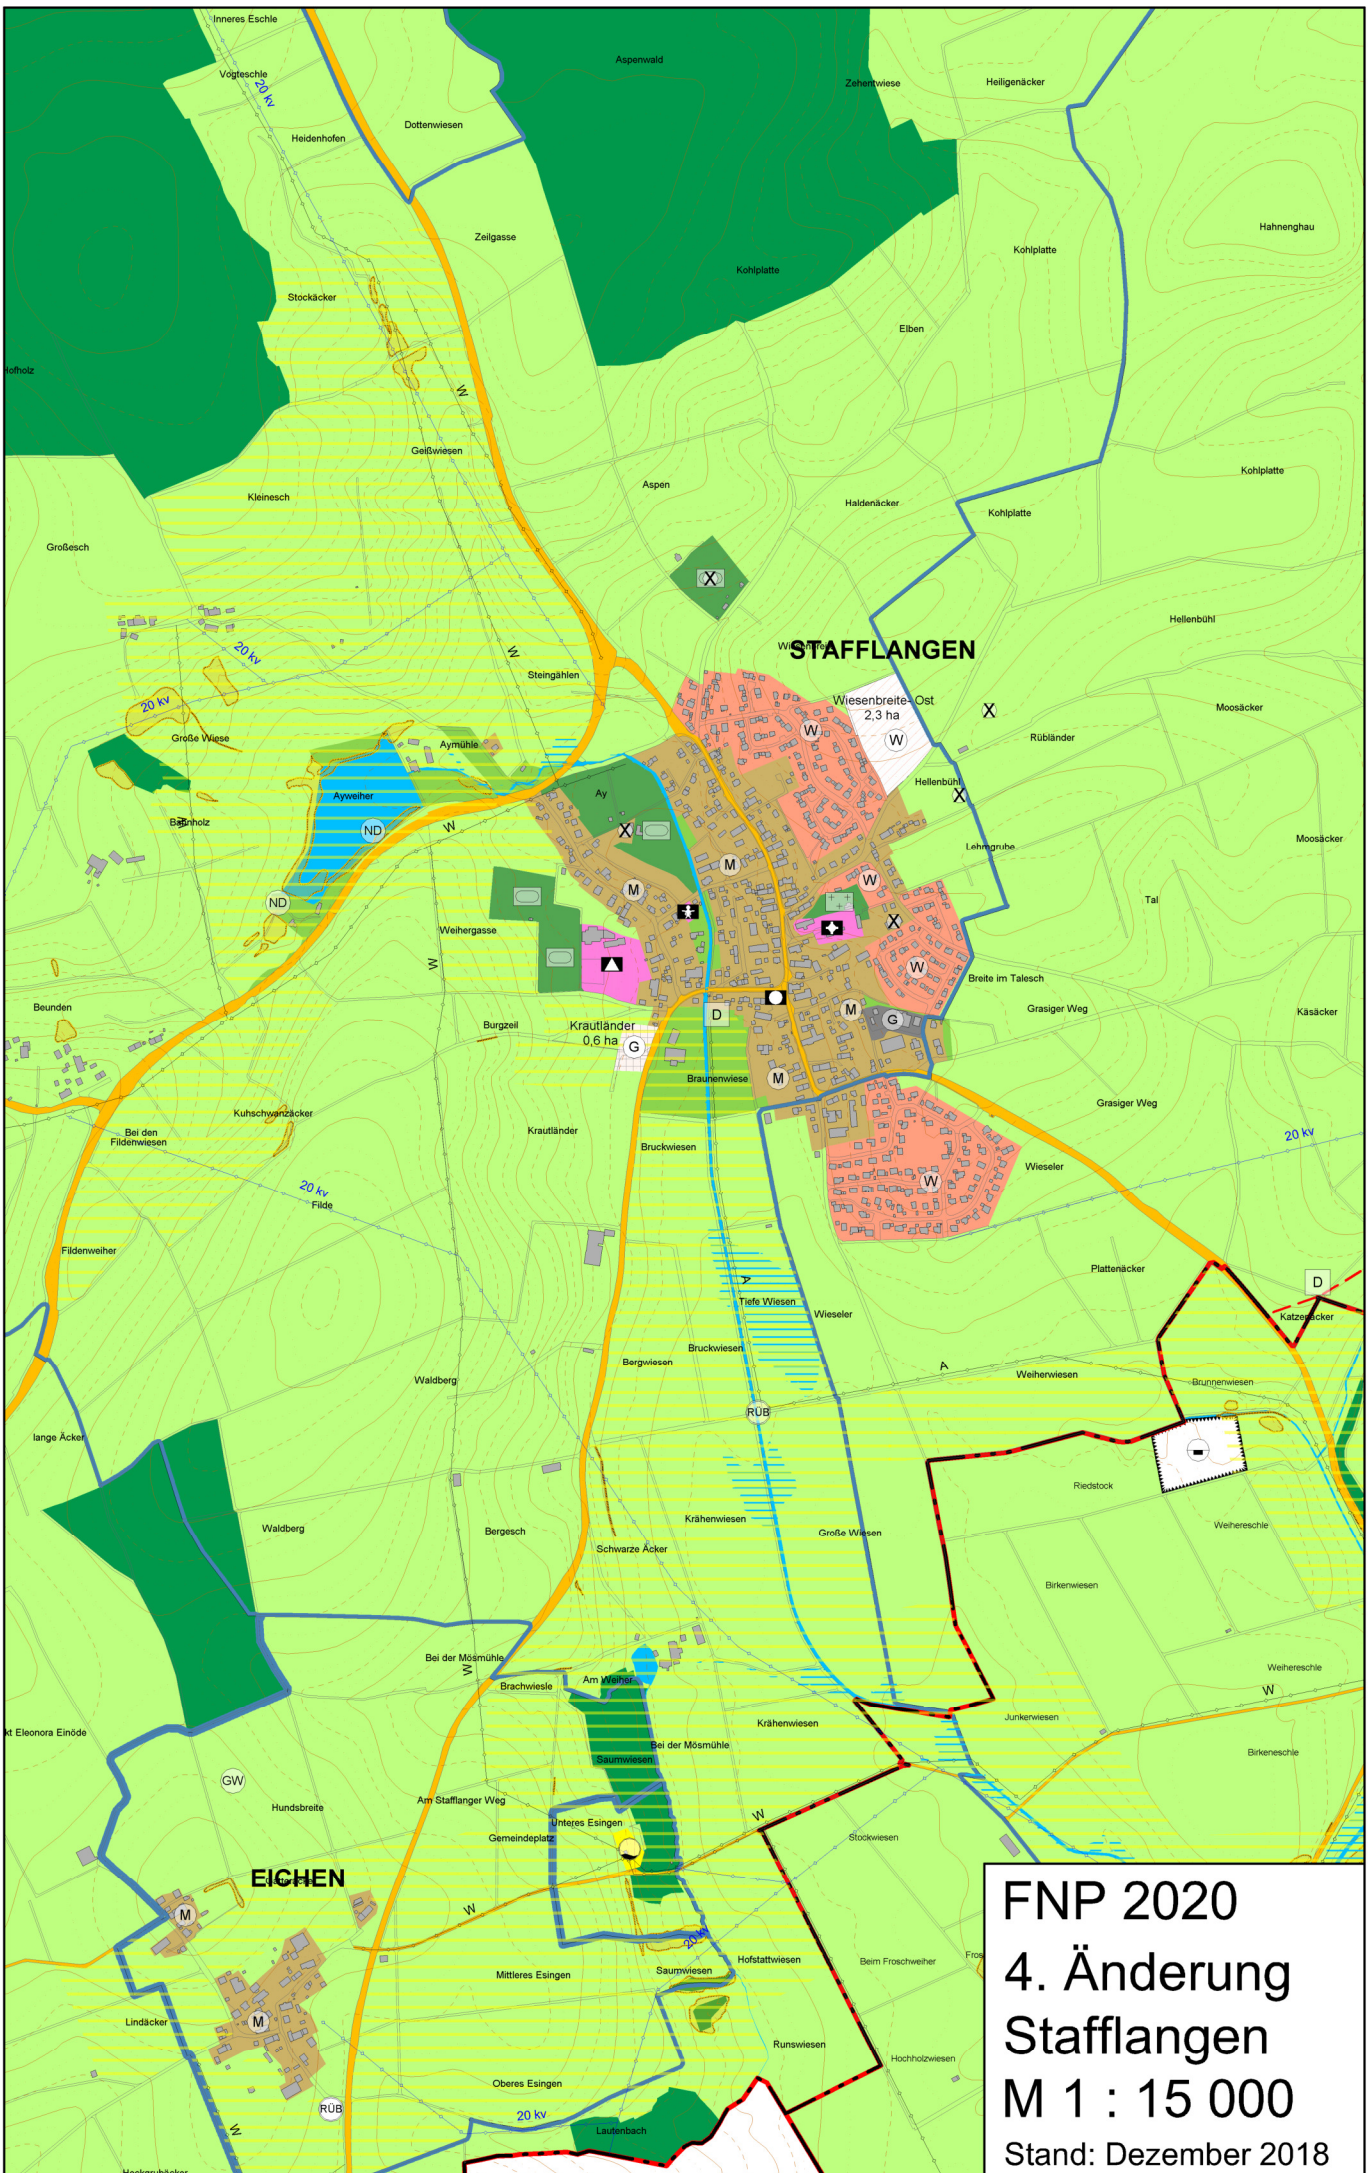

FNP 2020

4. Änderung

Biberach Nord + Mettenberg

M 1 : 15 000

Stand: Dezember 2018

FNP 2020
4. Änderung
Biberach Süd + Rissegg und
Rindenmoos
M 1 : 15 000
Stand: Dezember 2018

FNP 2020
4. Änderung
Ringschnait
M 1 : 15 000
 Stand: Dezember 2018