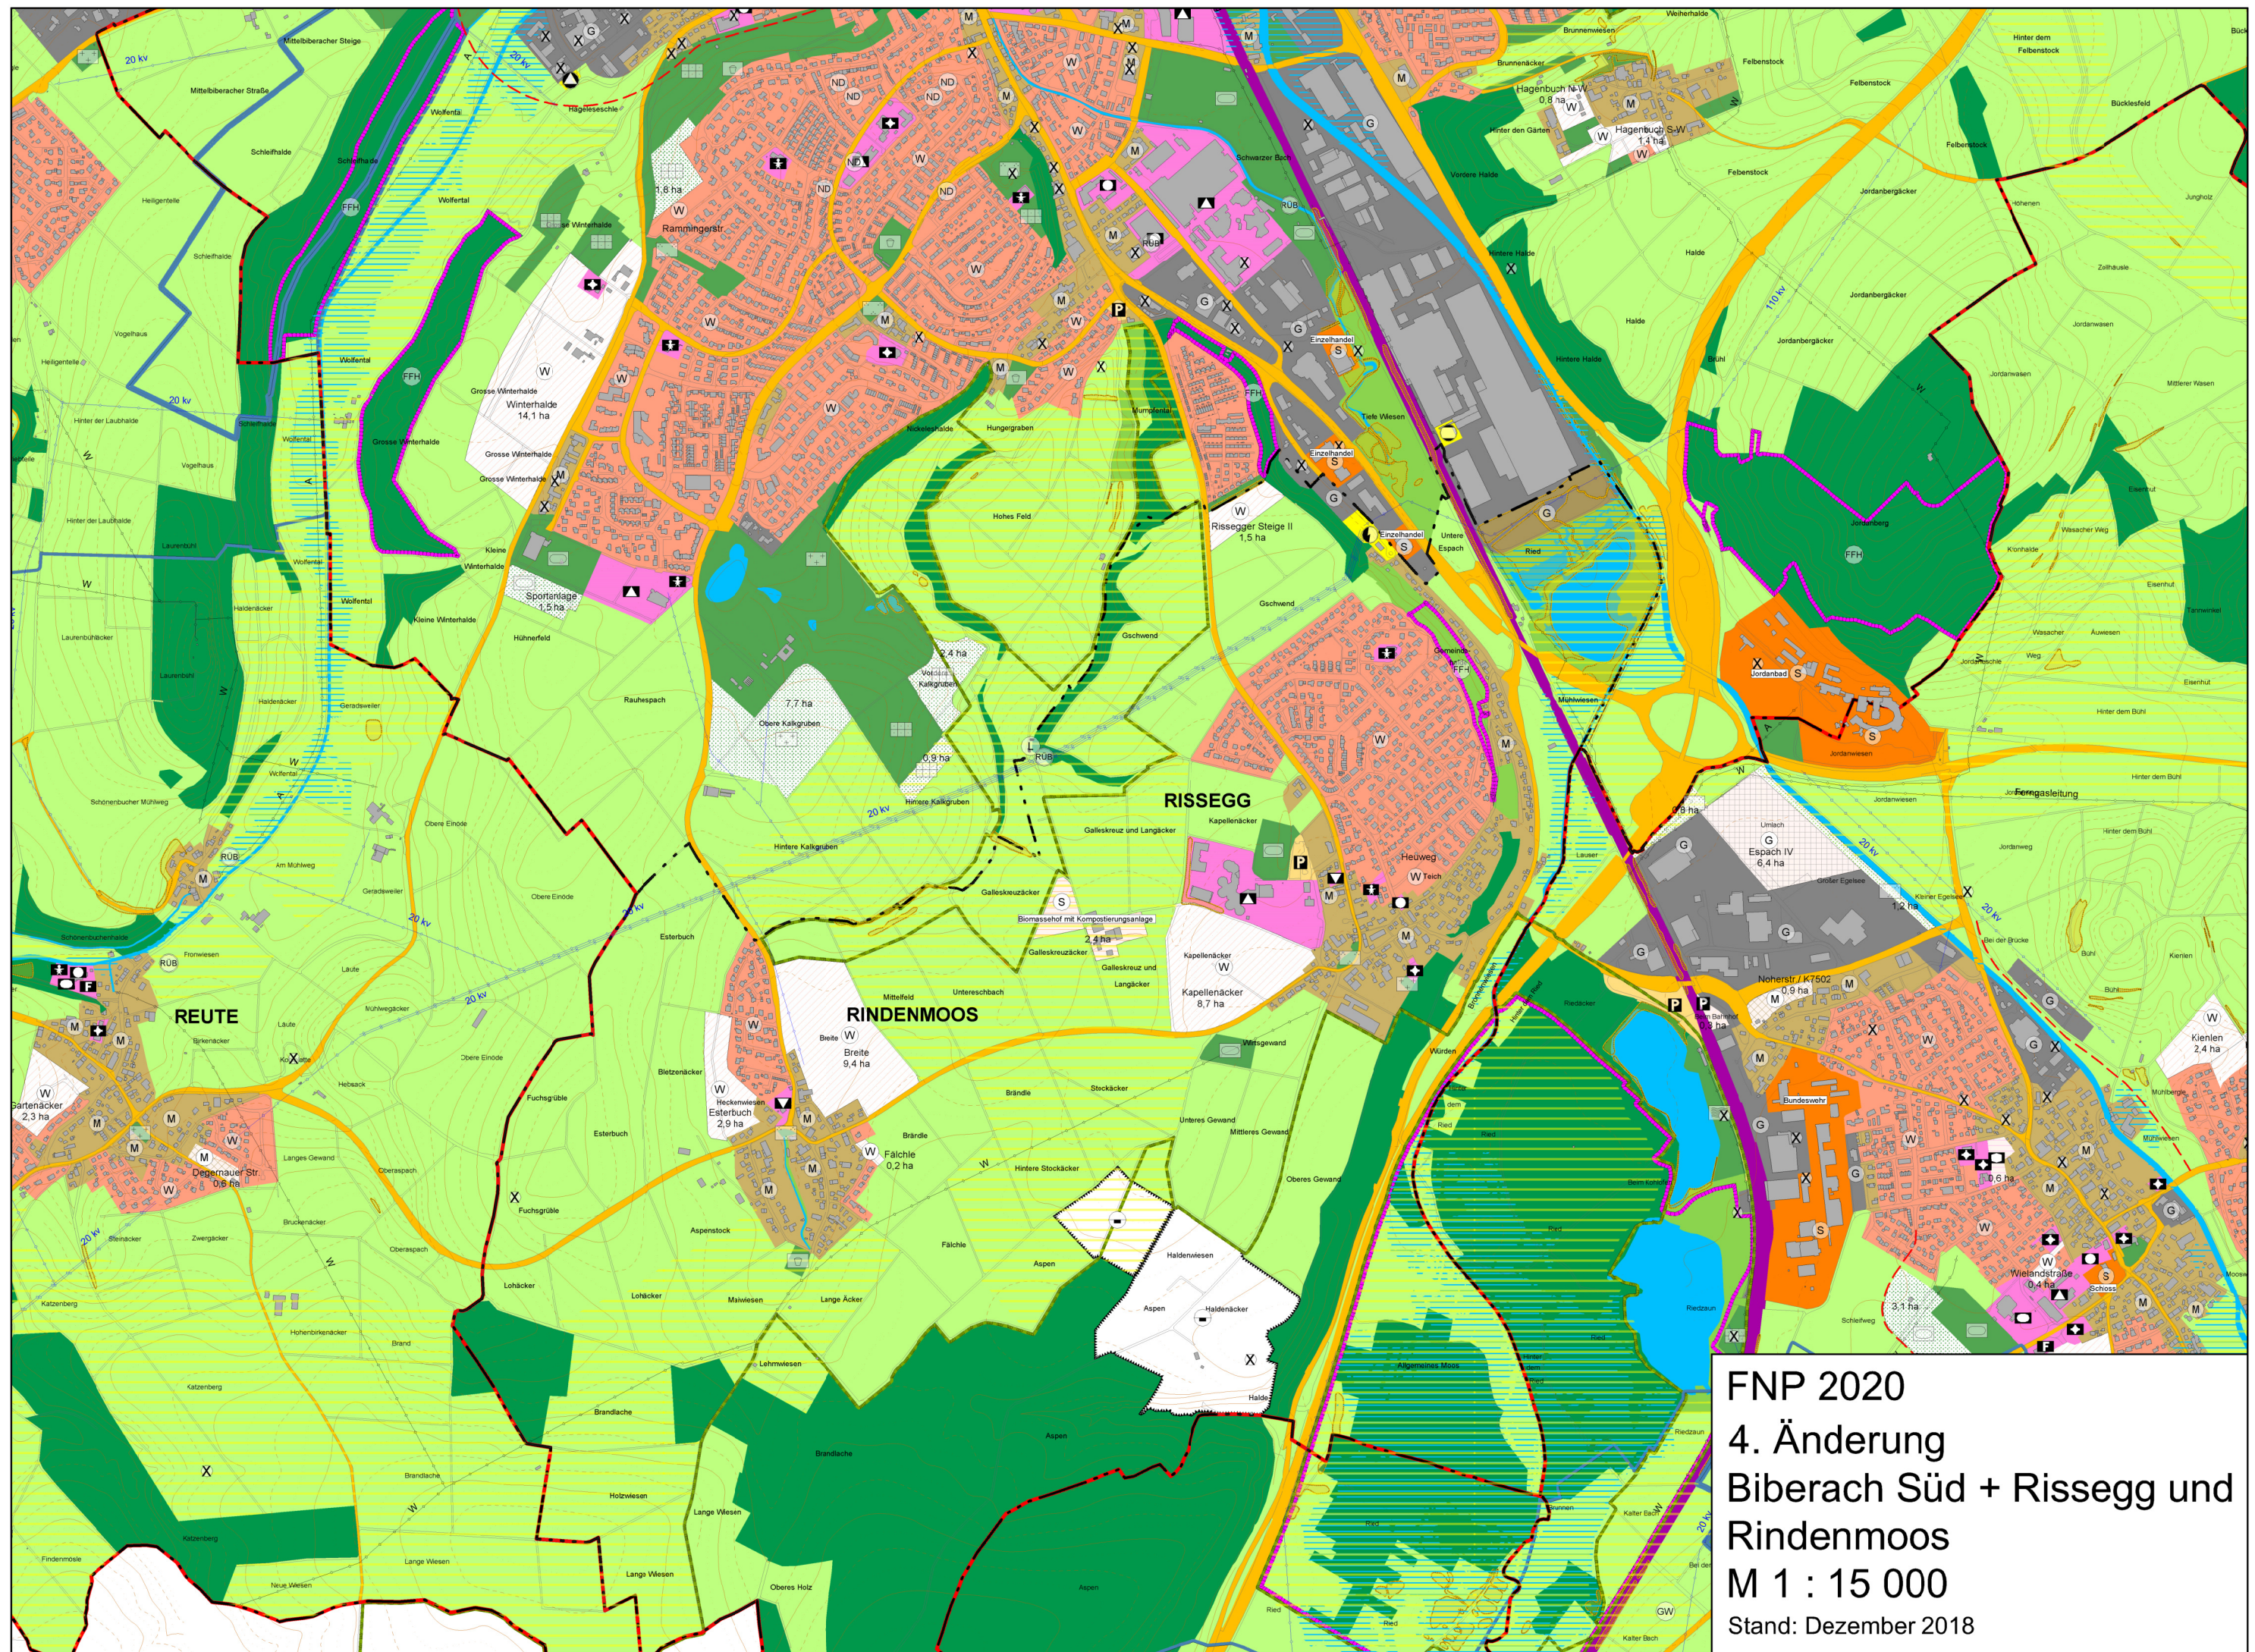

FNP 2020

4. Änderung

Biberach Nord + Mettenberg

M 1 : 15 000

Stand: Dezember 2018

FNP 2020
4. Änderung
Biberach Süd + Rissegg und
Rindenmoos
M 1 : 15 000
Stand: Dezember 2018

FNP 2020
4. Änderung
Ringschnait
M 1 : 15 000
 Stand: Dezember 2018