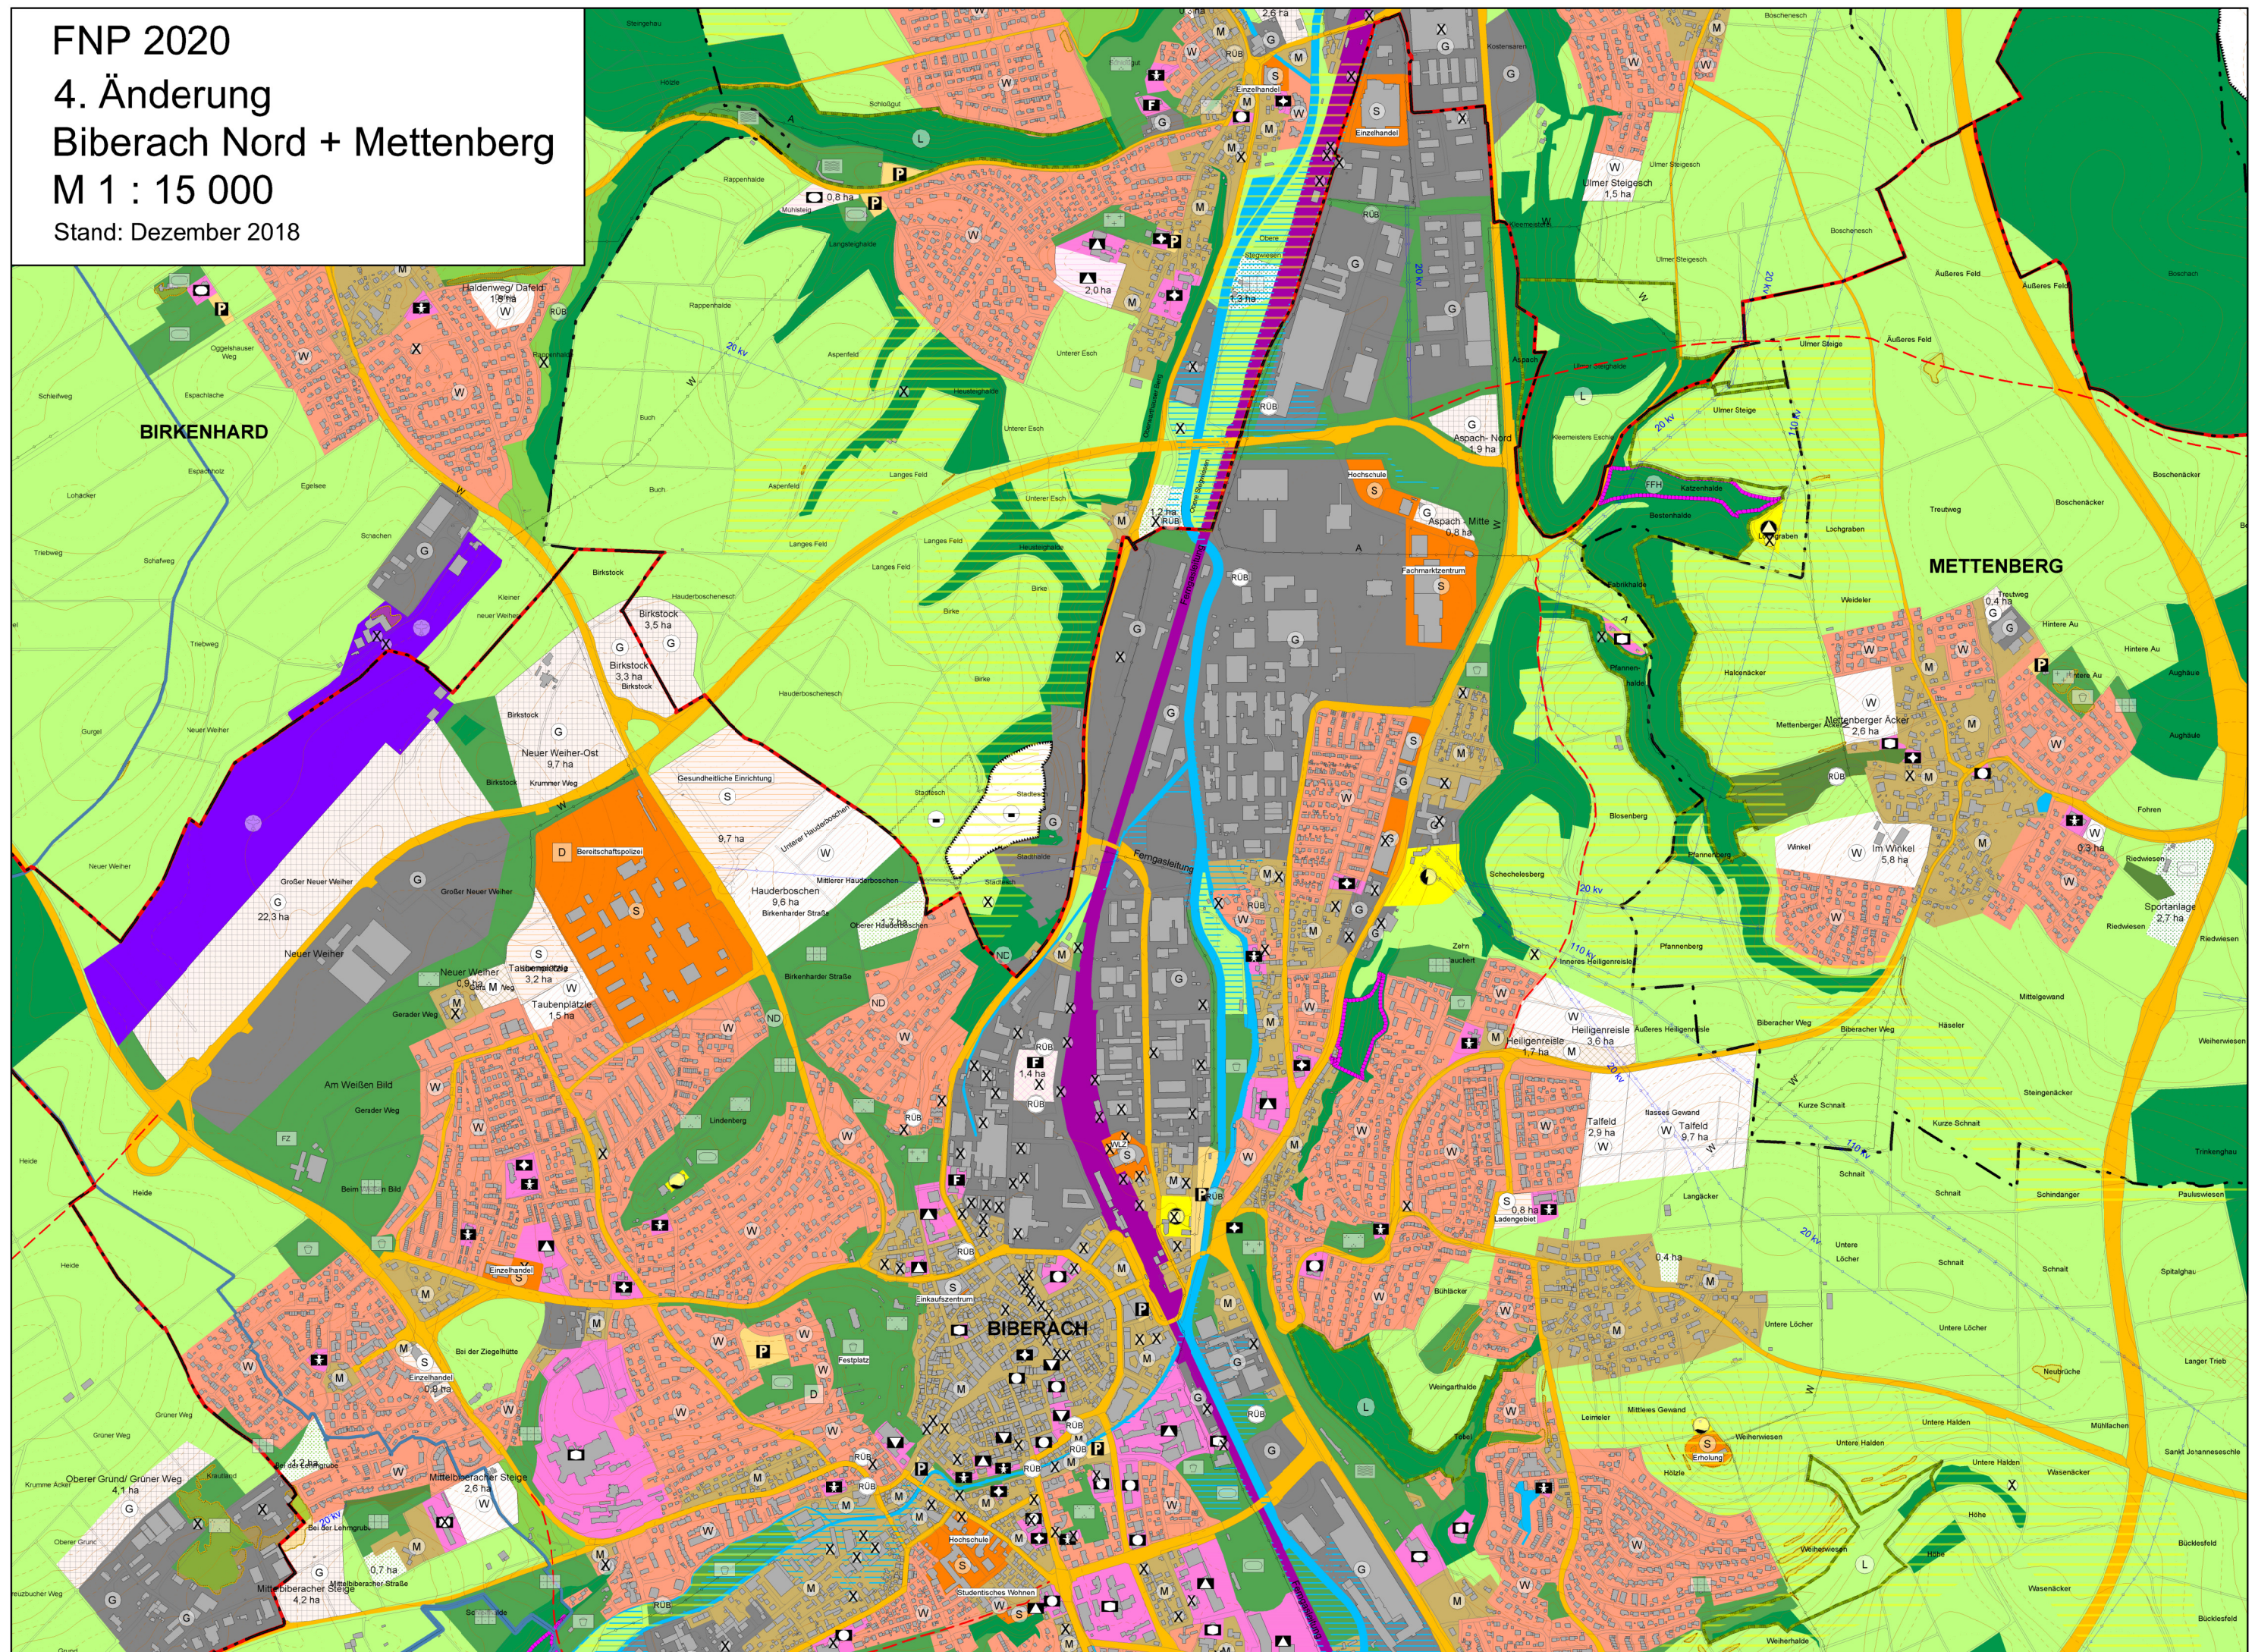

FNP 2020

4. Änderung

Biberach Nord + Mettenberg

M 1 : 15 000

Stand: Dezember 2018

FNP 2020
4. Änderung
Biberach Süd + Rissegg und
Rindenmoos
M 1 : 15 000
Stand: Dezember 2018

FNP 2020
4. Änderung
Ringschnait
M 1 : 15 000
 Stand: Dezember 2018