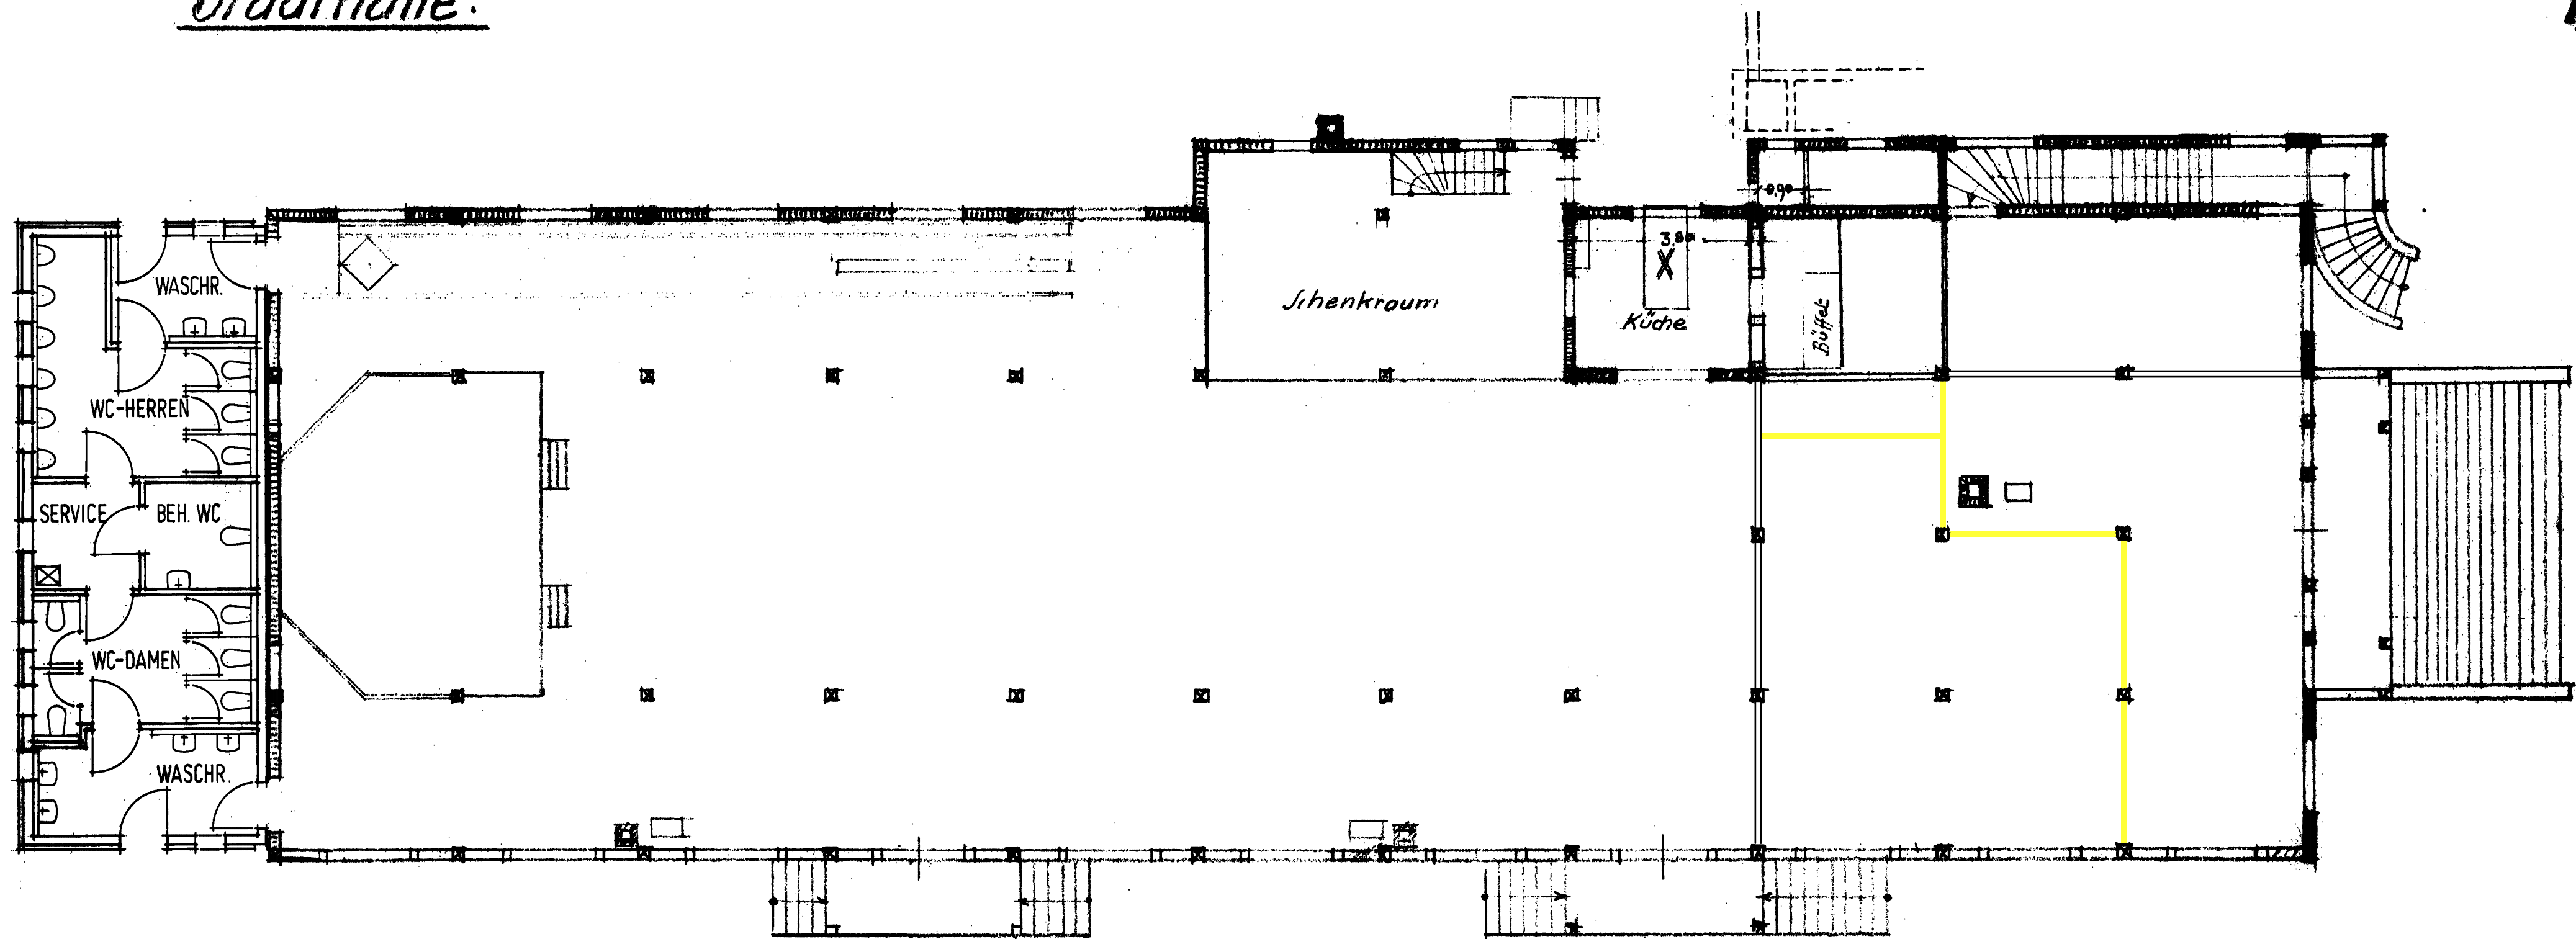

Stadthalle.

M. 1:100.

Stadtbierhalle
Abbruch Foyerwand
HBA 07.08.2018 Hä

Gez. Biberach, 16. Jan. 1937
Stadtbauamt:
Stadt Biberach an der Riß
Hochbauamt