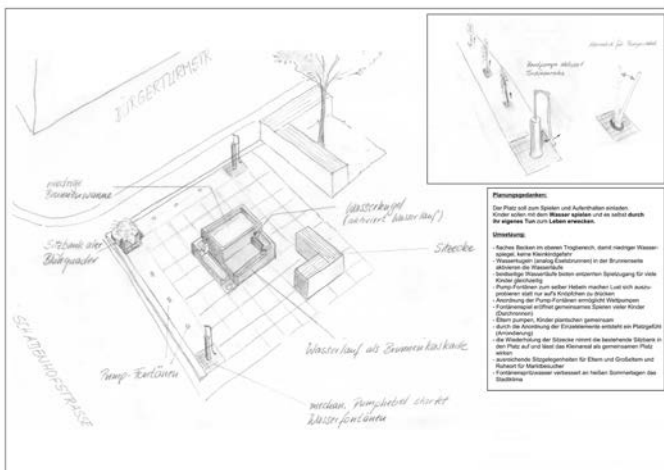

12

13

14

15

UhrBrunnen am Schadenhof

Idee ist ein quadratischen Brunnen in Sitzhöhe.

Der UhrBrunnen steht parallel zur Baumumrandung, an Stelle des alten Brunmens und nimmt somit die neue Bodenplatte auf und gibt dieser einen Sinn. Das Ensemble aus Brunnen und Stammigkeit unterem Baum soll dem Platz zu einer neuen Qualität verhelfen.

1

2

3

4

04 | Kugelbrunnen

1

2

3