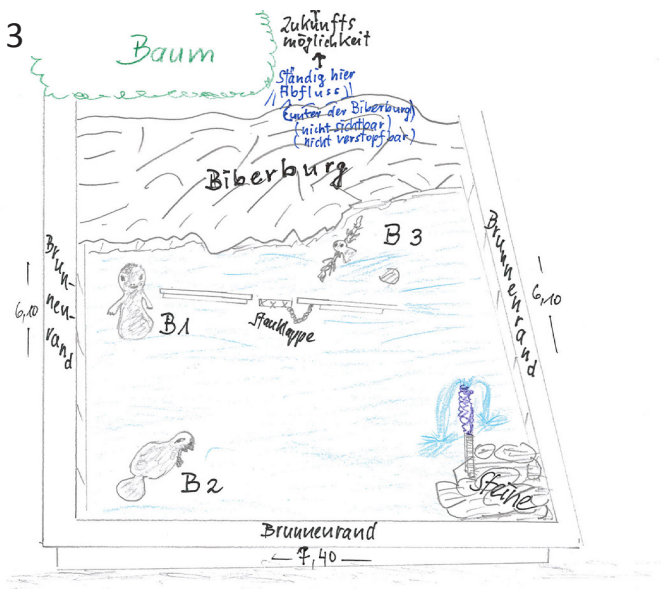

01 | Figürliche Brunnen

1

2

3

4

5

6

°° SphärenEngels-WetterMacher °°

12

13

14

15

UhrBrunnen am Schadenhof

Idee ist ein quadratischen Brunnen in Sitzhöhe.

Der UhrBrunnen steht parallel zur Baumumrandung, an Stelle des alten Brunmens und nimmt somit die neue Bodenplatte auf und gibt dieser einen Sinn. Das Ensemble aus Brunnen und Stammigkeit unterem Baum soll dem Platz zu einer neuen Qualität verhelfen.

Der UhrBrunnen ist mit einer niedrigen Wasserfläche und 13 Düsen für Wasserfontänen versehen, so kann ein interessantes Wasserspiel erzeugt werden und die niedrige Wasserfläche bietet zugleich einen Eintrickschutz von Kindern.

Die Wasserfontänen sind kreisförmig angeordnet und bilden somit eine Uhr, die auf verschiedene Varianten veranschaulicht werden kann. Zusätzlich gibt es LEDs an den Düsen, so dass die Wasserfläche und die Wasserstrahlen bei Nacht und Dämmerung in Szene gesetzt werden können.