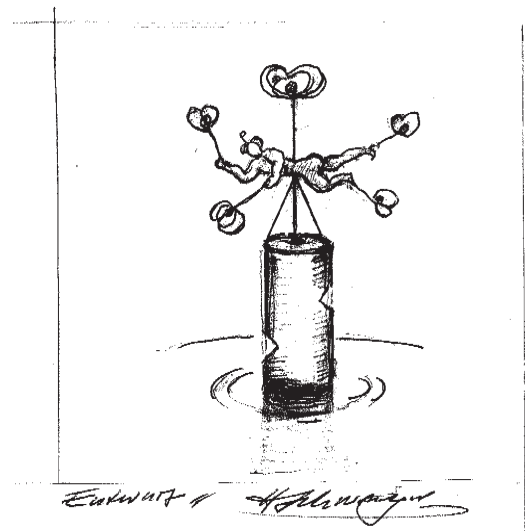

01 | Figürliche Brunnen

1

2

3

4

5

6

°° SphärenEngels-WetterMacher °°

Sphären-Engel mit WolkenFächer umkreisen die BrunnenSäule!

7

8

9

02 | Fontänen

1

2

3

12

13

14

15

UhrBrunnen am Schadenhof

Idee ist ein quadratischen Brunnen in Sitzhöhe.

Der UhrBrunnen steht parallel zur Baumumrandung, an Stelle des alten Brunmens und nimmt somit die neue Bodenplatte auf und gibt dieser einen Sinn. Das Ensemble aus Brunnen und Stammigkeit unterem Baum soll dem Platz zu einer neuen Qualität verhelfen.

Die Wasserfontänen sind kreisförmig angeordnet und bilden somit eine Uhr, die auf verschiedene Varianten veranschaulicht werden kann. Zusätzlich gibt es LEDs an den Düsen, so dass die Wasserfläche und die Wasserstrahlen bei Nacht und Dämmerung in Szene gesetzt werden können.