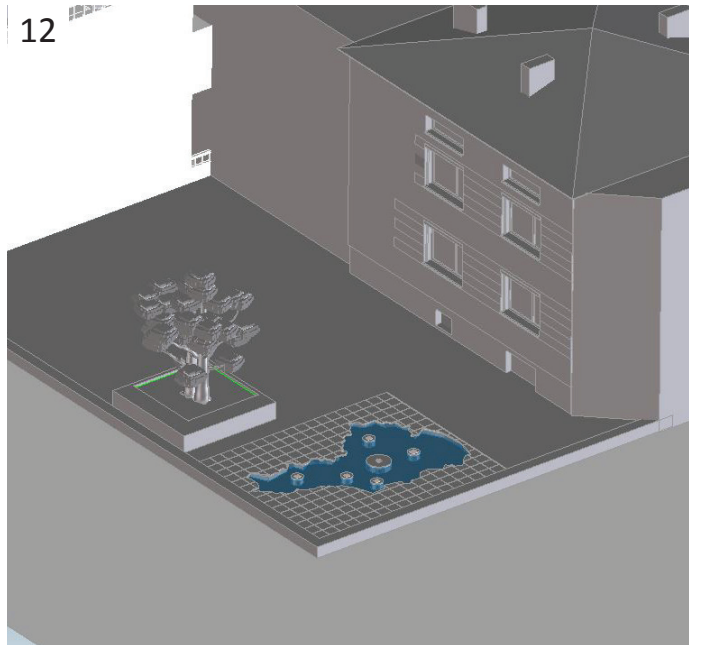

Sphären-Engel mit WolkenFächer umkreisen die BrunnenSäule!

7

8

9

02 | Fontänen

1

2

3

4

5

6

7

8

9

10

11

12

13

14

15

UhrBrunnen am Schadenhof

Idee ist ein quadratischen Brunnen in Sitzhöhe.

Der UhrBrunnen steht parallel zur Baumumrandung, an Stelle des alten Brunmens und nimmt somit die neue Bodenplatte auf und gibt dieser einen Sinn. Das Ensemble aus Brunnen und Stammigkeit unterem Baum soll dem Platz zu einer neuen Qualität verhelfen.

Der UhrBrunnen ist mit einer niedrigen Wasserfläche und 13 Düsen für Wasserfontänen versehen, so kann ein interessantes Wasserspiel erzeugt werden und die niedrige Wasserfläche bietet zugleich einen Eintrickschutz von Kindern.