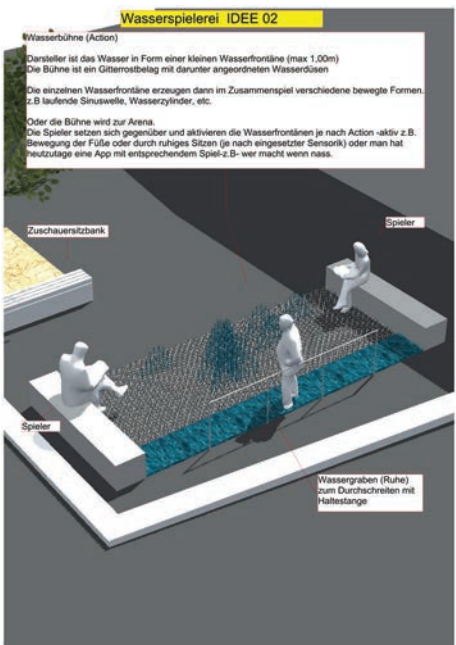

Sphären-Engel mit WolkenFächer umkreisen die BrunnenSäule!

7

8

9

02 | Fontänen

1

2

3

12

13

14

15

UhrBrunnen am Schadenhof

Idee ist ein quadratischen Brunnen in Sitzhöhe.

Der UhrBrunnen steht parallel zur Baumumrandung, an Stelle des alten Brunmens und nimmt somit die neue Bodenplatte auf und gibt dieser einen Sinn. Das Ensemble aus Brunnen und Stammigkeit unterem Baum soll dem Platz zu einer neuen Qualität verhelfen.

Der UhrBrunnen ist mit einer niedrigen Wasserfläche und 13 Düsen für Wasserfontänen versehen, so kann ein interessantes Wasserspiel erzeugt werden und die niedrige Wasserfläche bietet zugleich einen Eintrickschutz von Kindern.

Die Wasserfontänen sind kreisförmig angeordnet und bilden somit eine Uhr, die auf verschiedene Varianten veranschaulicht werden kann. Zusätzlich gibt es LEDs an den Düsen, so dass die Wasserfläche und die Wasserstrahlen bei Nacht und Dämmerung in Szene gesetzt werden können.