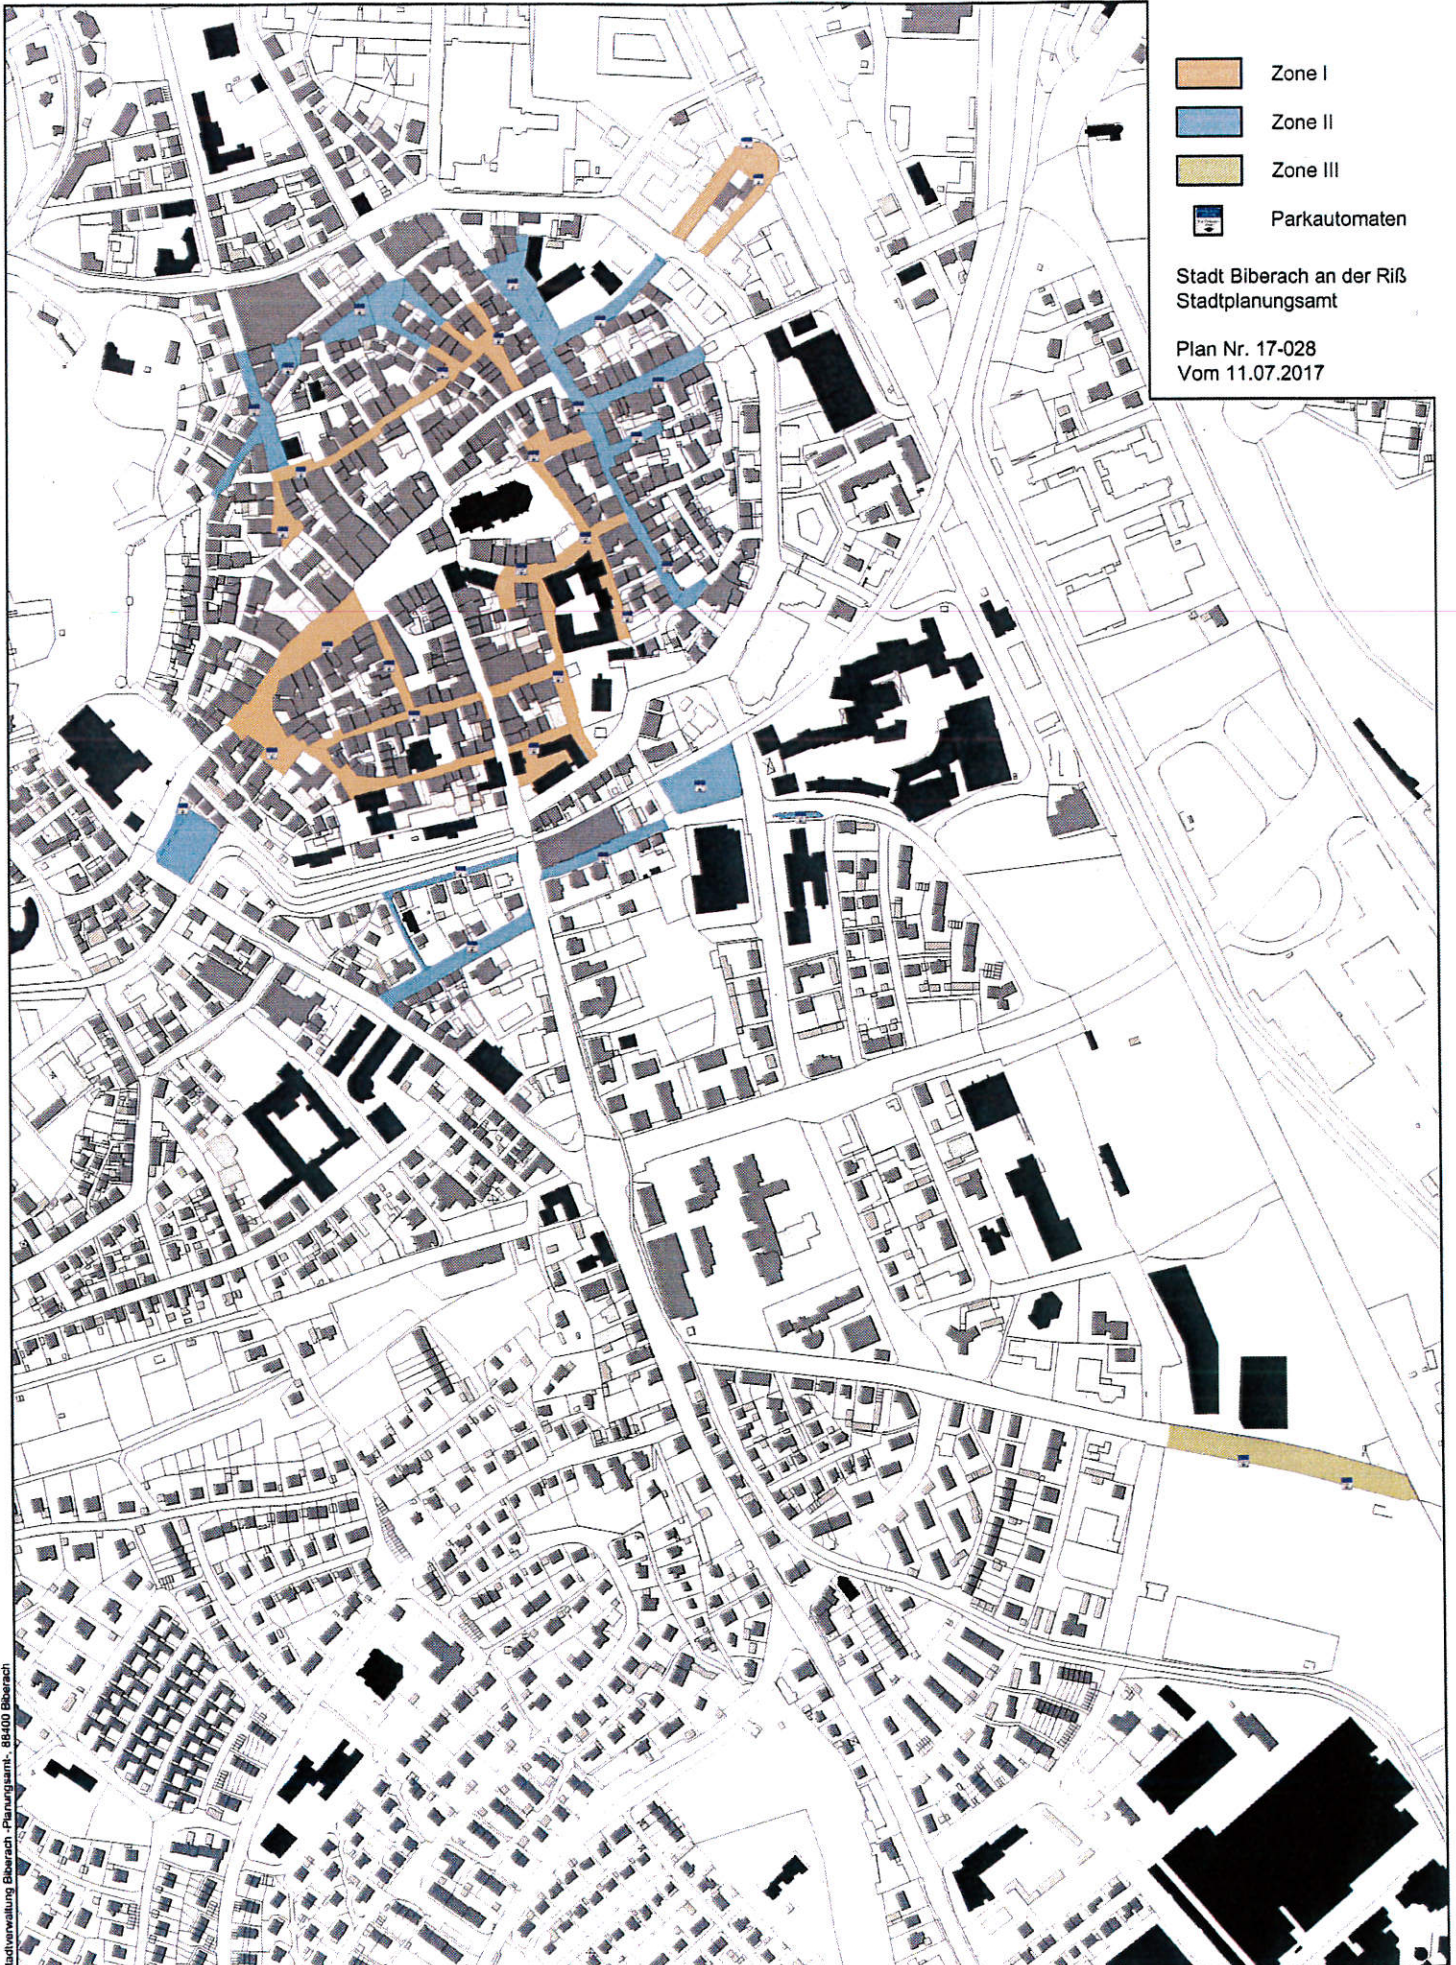

Einteilung der Parkzonen

-  Zone I
-  Zone II
-  Zone III
-  Parkautomaten

Stadt Biberach an der Riß
Stadtplanungsamt

Plan Nr. 17-028
Vom 11.07.2017