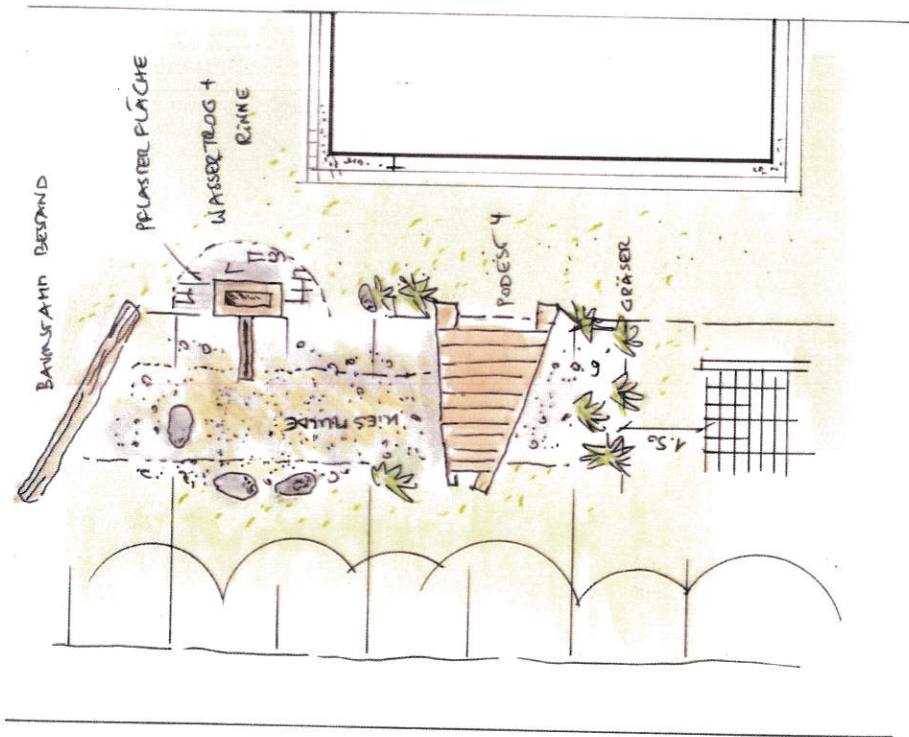

Kindergarten St. Wolfgang  
 Neugestaltung des Sandbereichs  
 Siebenbürgenstr. 15  
 88400 Biberach  
 Katholische Gesamtkirchengemeinde Biberach  
 Kolpingstr. 43  
 88400 Biberach  
 Entwurfsplanung  
 1 / 100  
 03.06.2017  
*spiel raum planung*  
 Karim Dettmar  
 Dipl. Ing. Arch. (FH); FB IA  
 Naturpädagogin  
 In der Dohle 5  
 88690 Uhlidingen  
 info@spielraumplanung...om

bauvorhaben  
 bauherr  
 planbezeichnung  
 maßstab  
 datum  
 planung

**bauvorhaben**

Kindergarten St. Wolfgang  
 Gestaltung der Wasserbaustelle  
 Siebenbürgenstr. 15  
 88400 Biberach

**bauherr**

Katholische Gesamtkirchengemeinde Biberach  
 Kolpingstr. 43  
 88400 Biberach

**plangebzeichnung**

Entwurfsplanung

**maßstab**

1 / 100

**datum**

03.06.2017

*spiel raum planung*

**planung**