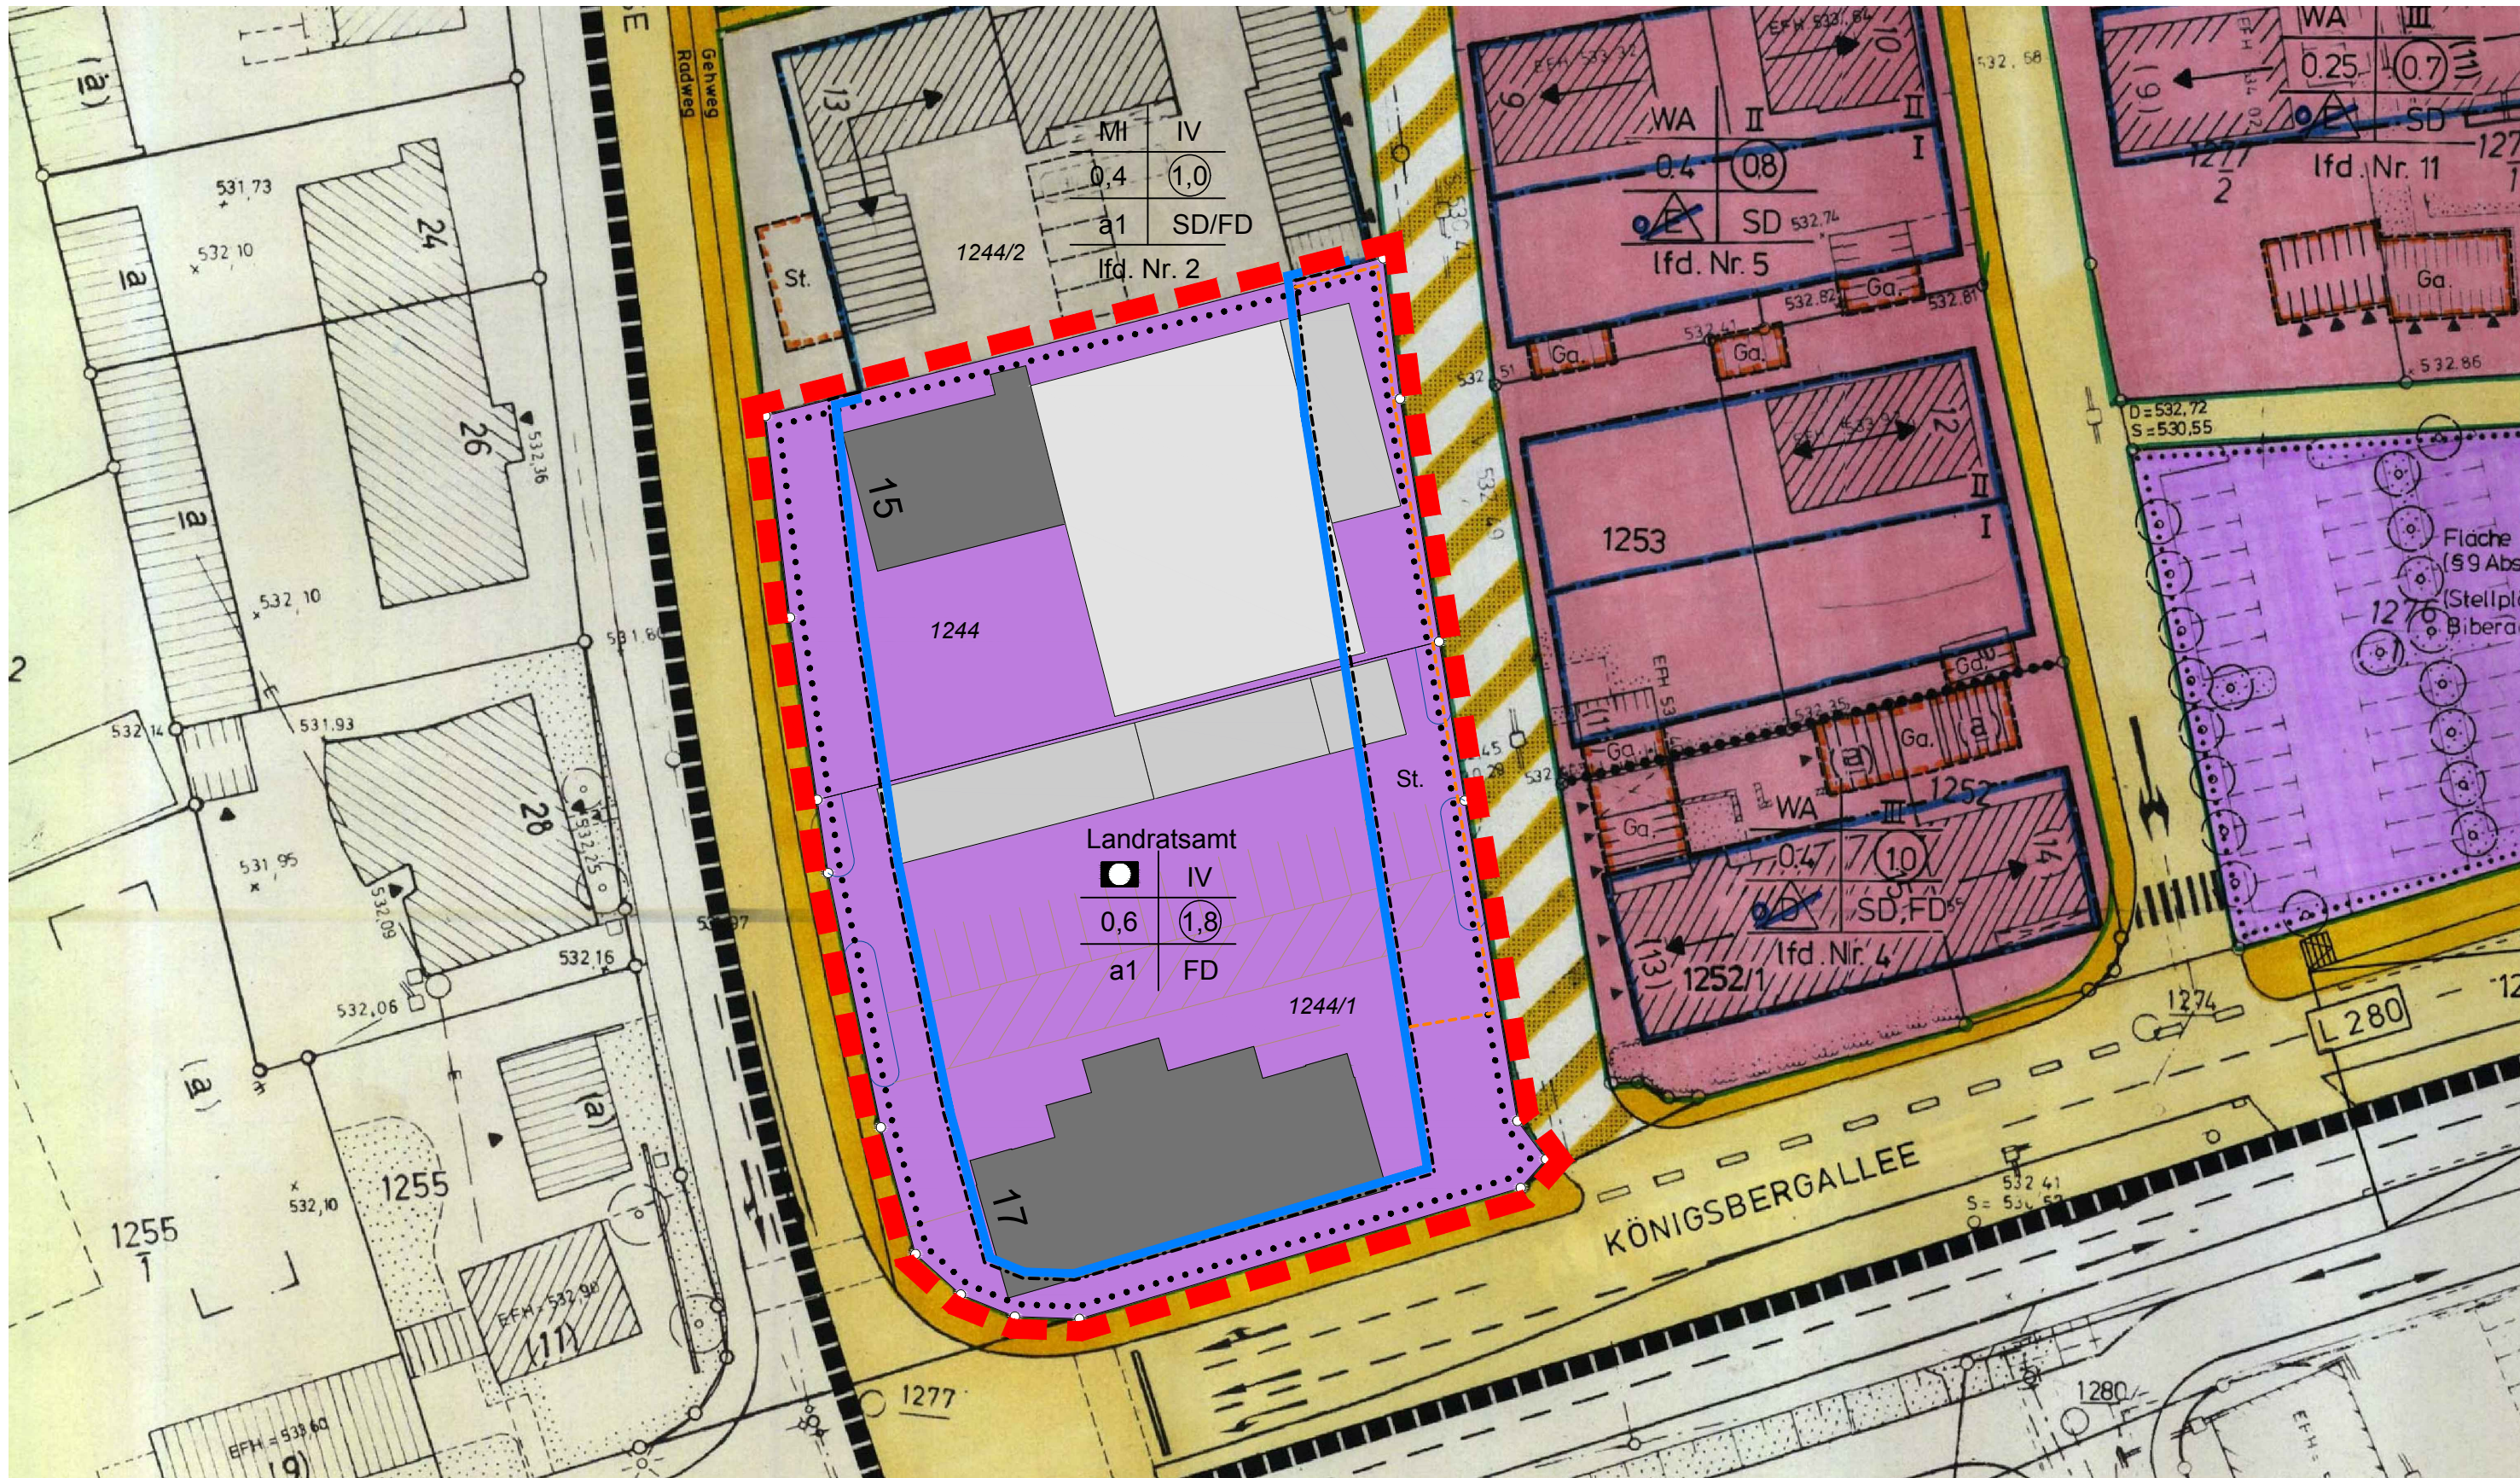

Bebauungsplanänderung "Rollinstraße/Adenauerallee/Königsbergallee"

Bebauungsplanänderung "Rollinstraße/Adenauerallee/Königsbergallee"

Plan im original Maßstab 1:500

Plan Nr. 934/13

Index: 1

Stadtplanungsamt Biberach, 15.01.2018