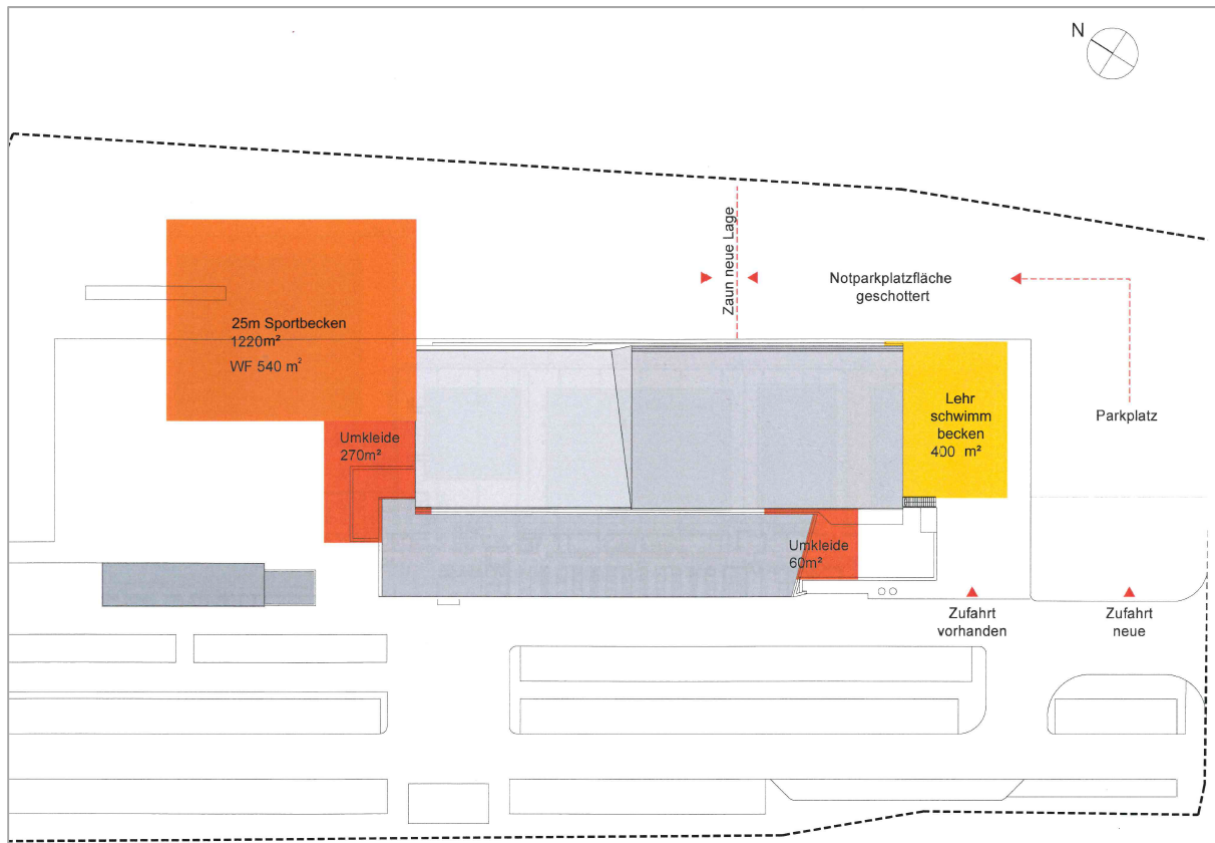

Übersichtsplan Hallensportbad Biberach mit neuem Lehrschwimmbecken und neuem Sportbecken (zwei Varianten)

Variante 1: Sportbecken 25 m mit 8 Bahnen

Variante 2: Sportbecken 50 m mit 4 Bahnen