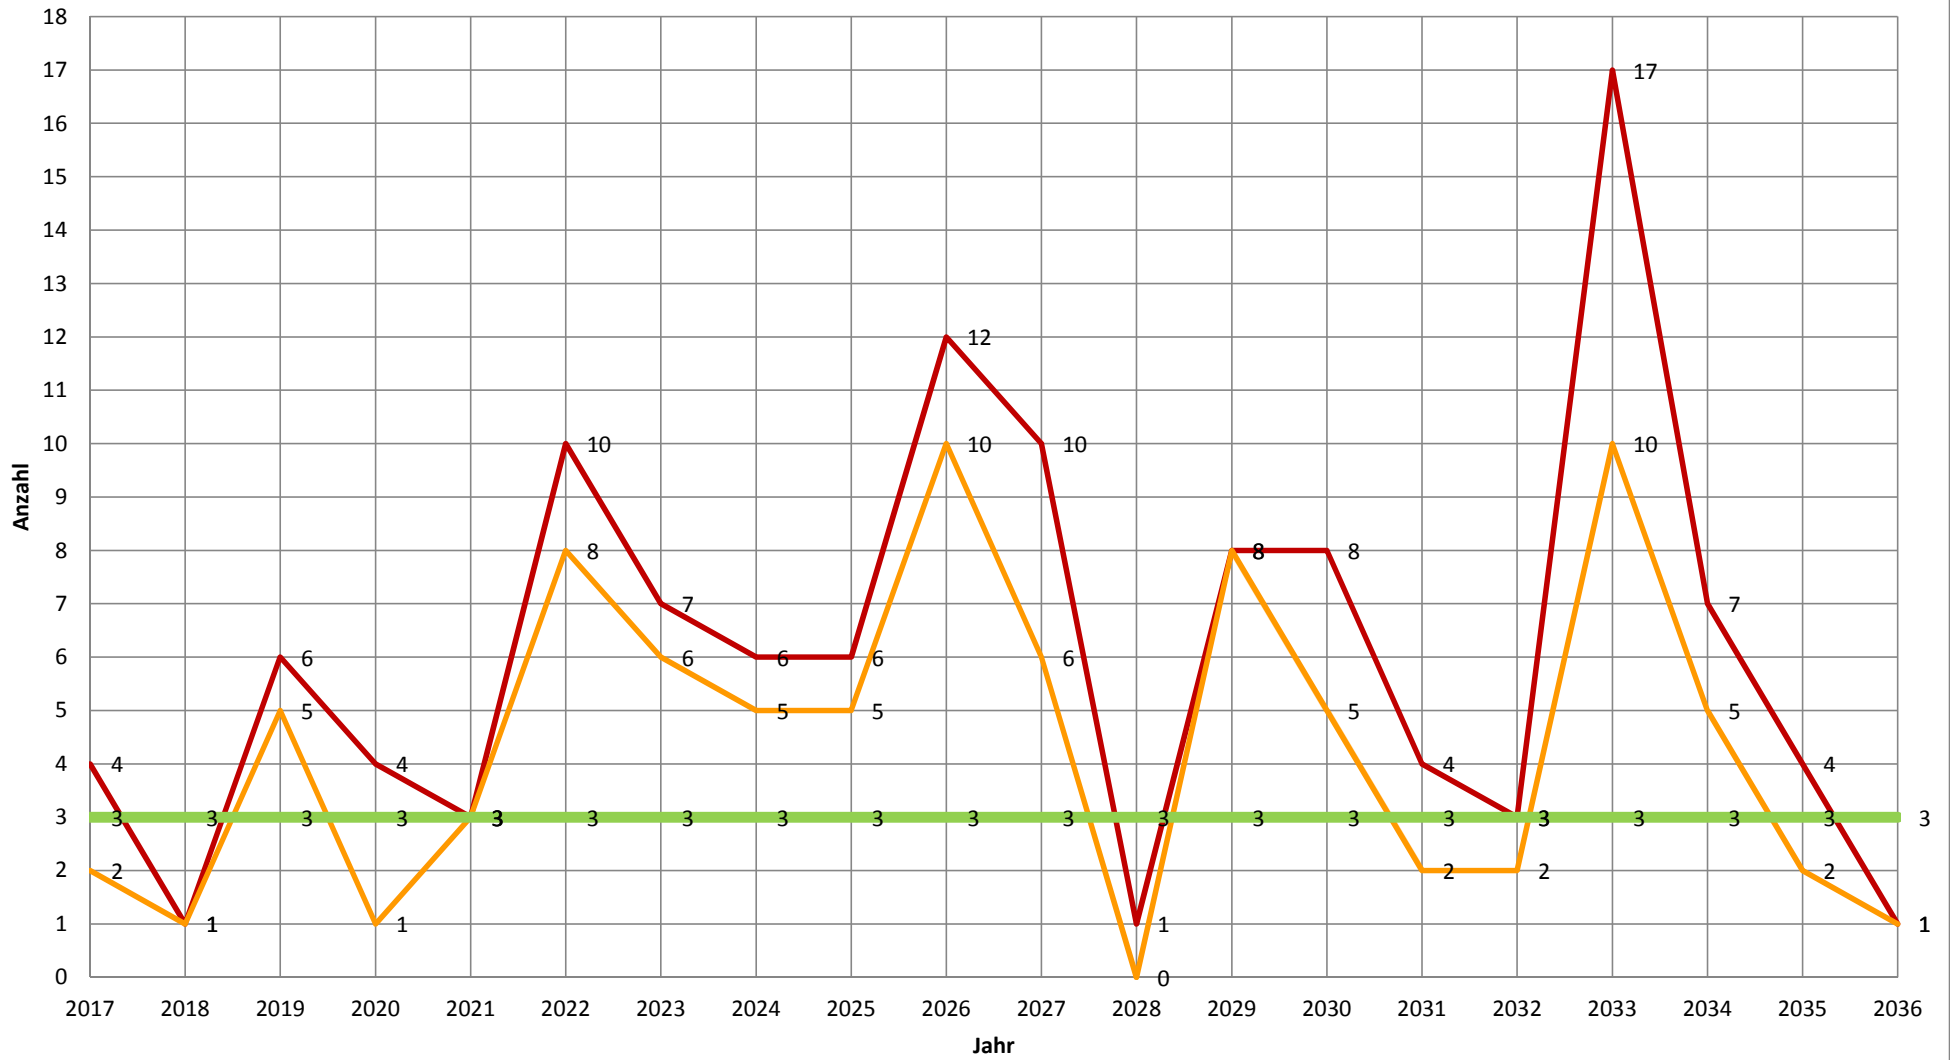

Renteneintritte „mittlere Verwaltungsberufe“ 2017 - 2036

— Renteneintritte Kernverwaltung
 — Renteneintritte mittlere Verwaltungsberufe
 — Verbleibende Azubis