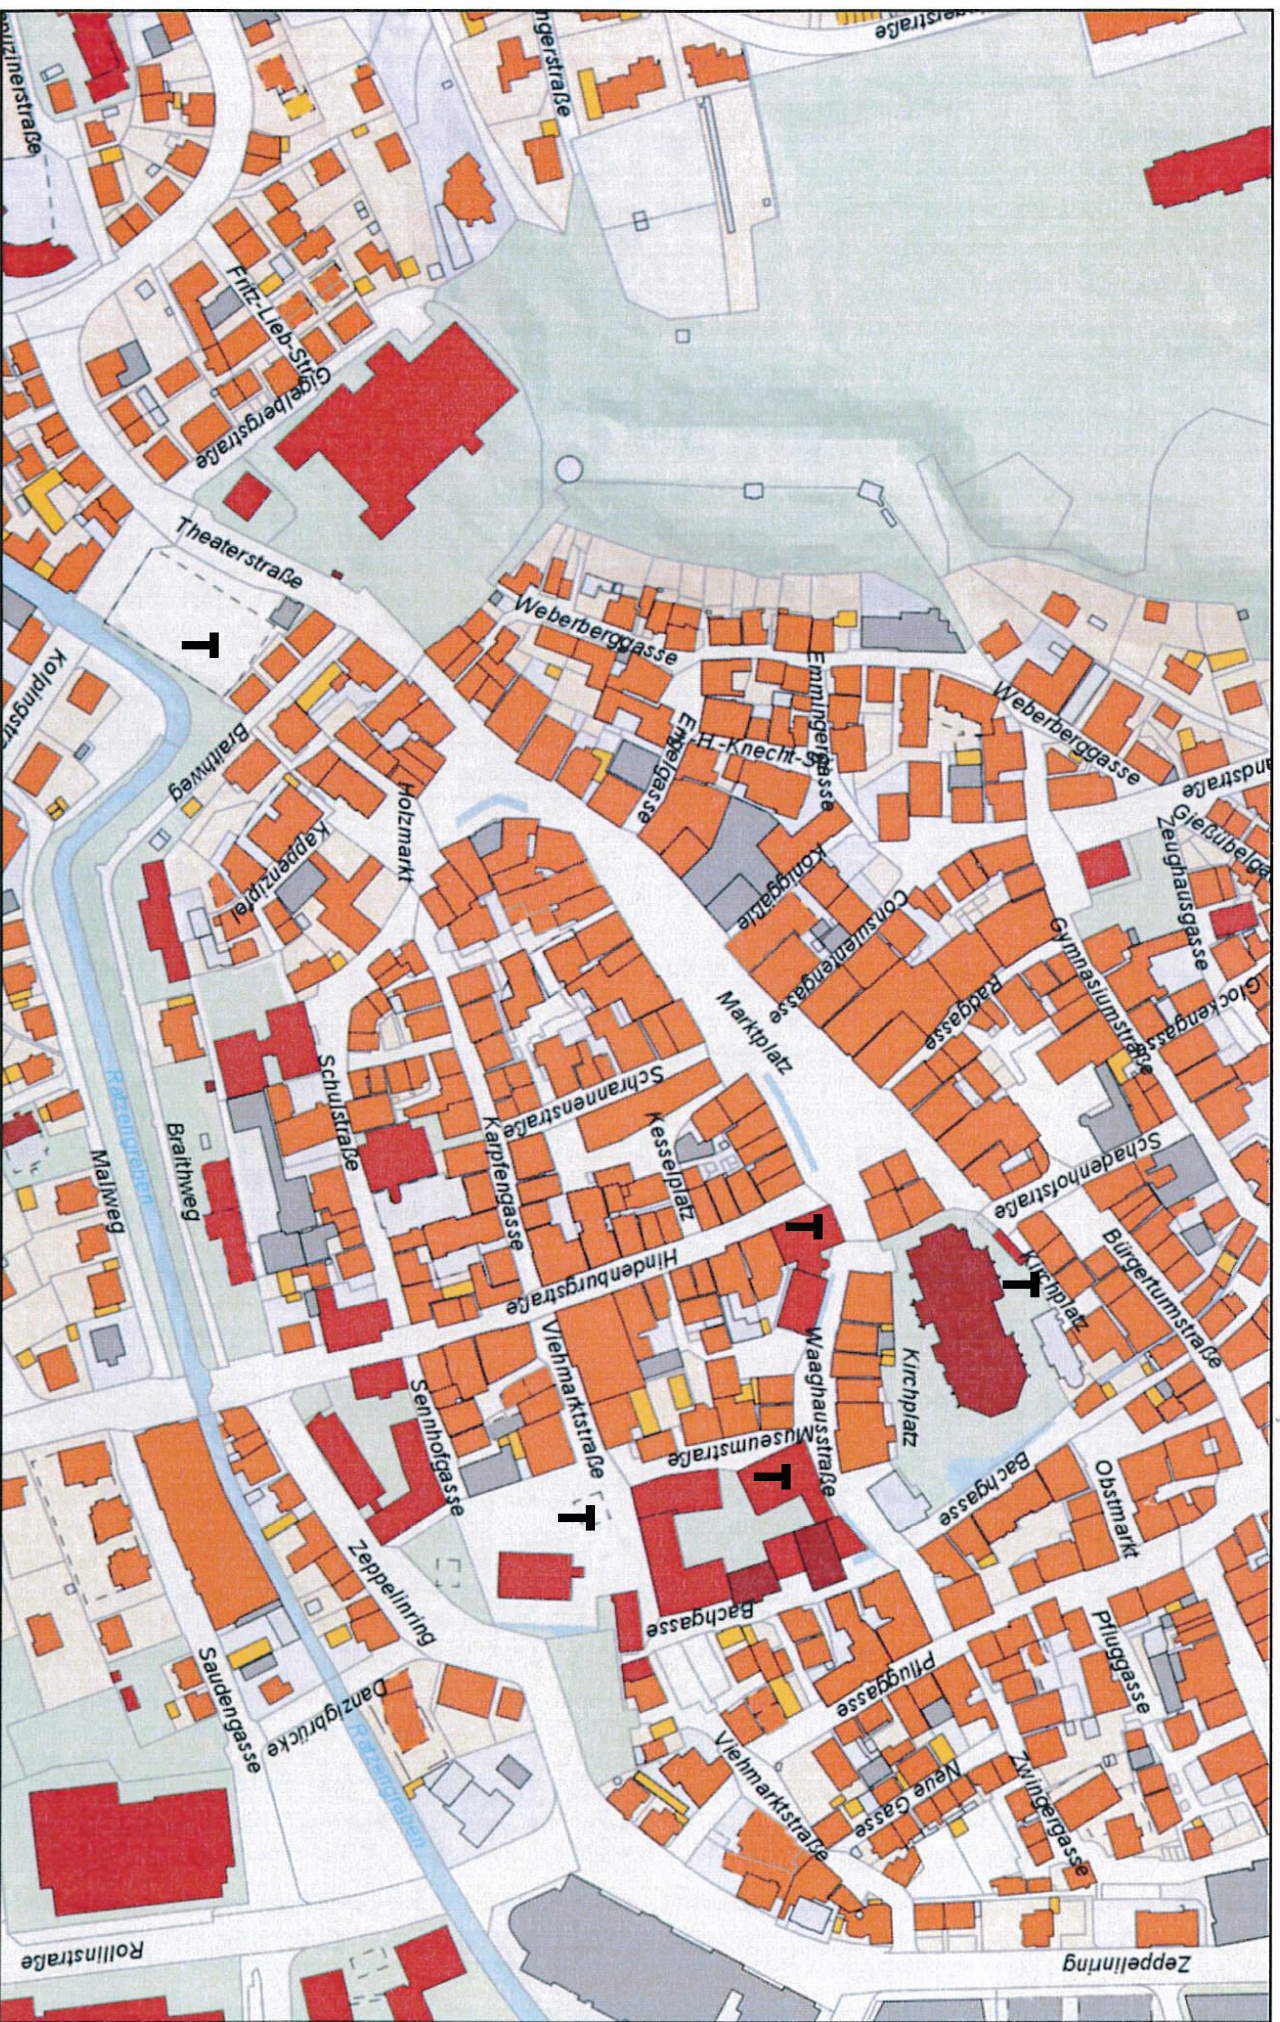

Toiletten in der Innenstadt

60 m
200 ft
29/Mar/2017
Scale 1:2859

T = Toilette