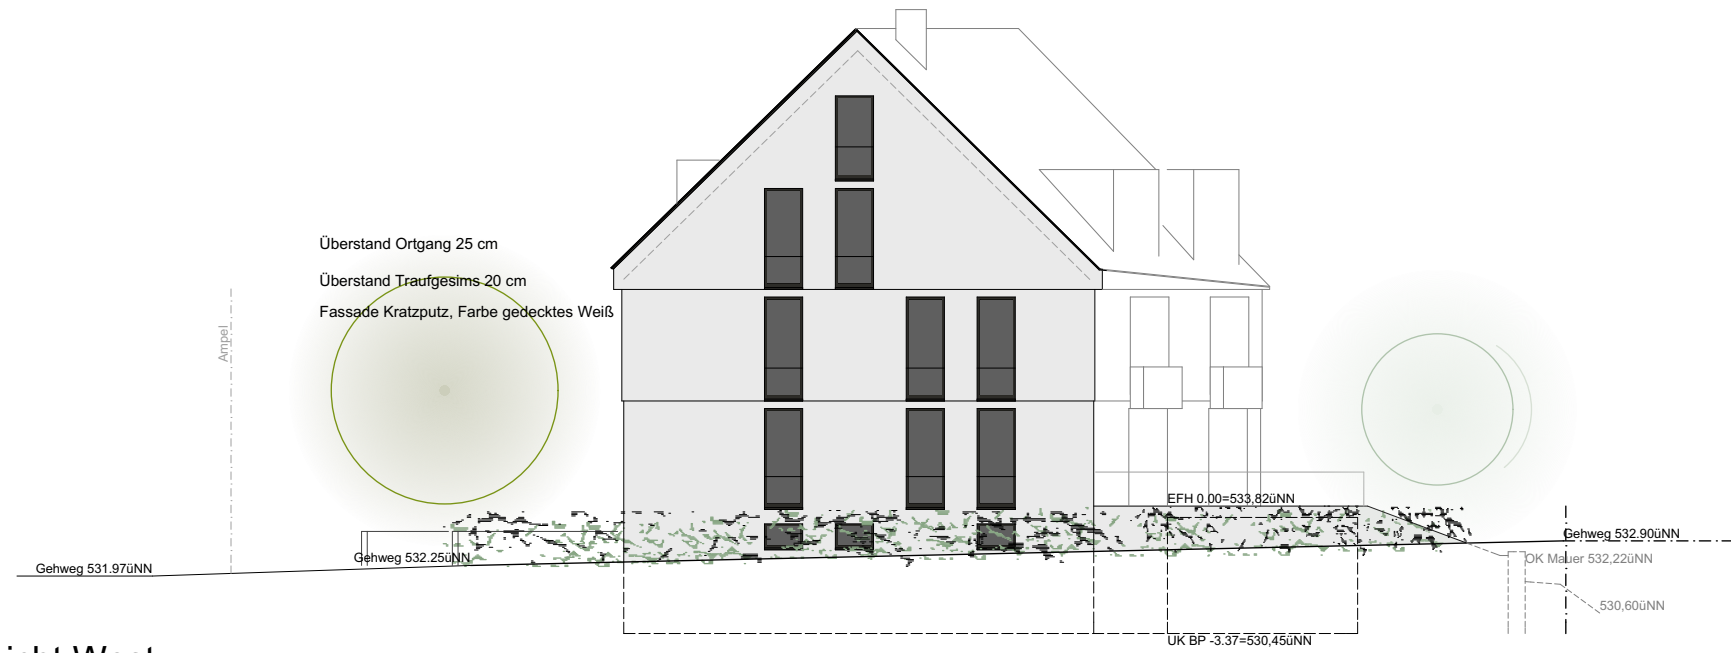

Dacheindeckung Biberschwanzziegel oder Glattziegel, Farbe Rot/Braun
 Gaubenbekleidung mit Fassadenplatten
 Fassade Kratzputz, Farbe gedecktes Weiß

Ansicht Nord

Dacheindeckung Biberschwanzziegel oder Glattziegel, Farbe Rot/Braun
 Gaubenbekleidung mit Fassadenplatten
 Fassade Kratzputz, Farbe gedecktes Weiß
 Brüstung Glas, Graueingefärbt

Ansicht Süd

Mehrfachbeauftragung Zeppelinring

14.04.2016

Ansichten 1:200

MAURER ARCHITEKTEN
 Siegfried Maurer | Dipl.-Ing. FH | Freier Architekt BdA | Schillerstrasse 1/4 | 89077 Ulm
 Fon 0731-37676 | Fax-36444 | maurer@maurer-architekten.de | www.maurer-architekten.de

Ansicht West

Ansicht Ost

Mehrfachbeauftragung Zeppelinring

14.04.2016

Ansichten 1:200