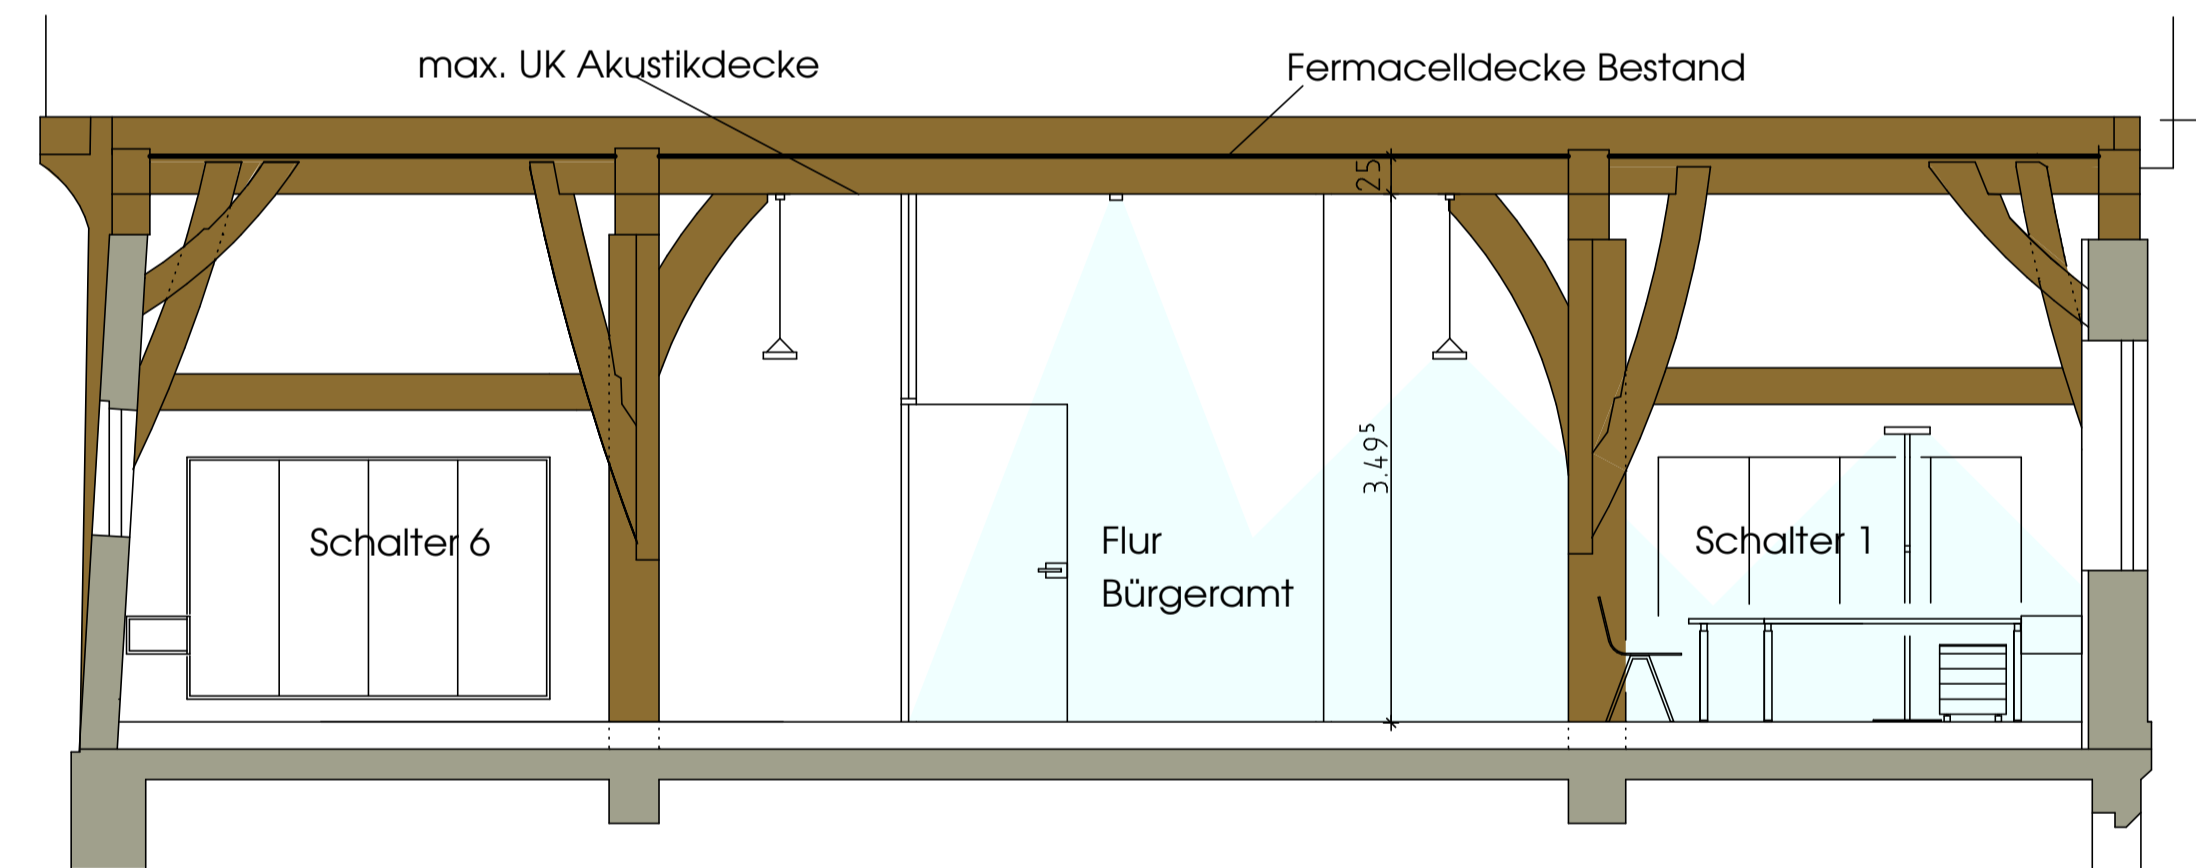

NEUES RATHAUS

ALTES RATHAUS

QUERSCHNITT ALTES RATHAUS

Rathaus Biberach
 Verbesserung Bürgerservice
 Bürgeramt, Kartenservice
 und Tourist-Info ins Rathaus

Erdgeschoss M 1:100
 Schnitt M 1:50
 2015-03-31

Bauherr
 Stadt Biberach
 Hochbauamt
 Museumstraße 2
 88400 Biberach

Architekt
 M ü n z Architekten
 Pflummernstraße 18
 88400 Biberach

NEUES RATHAUS

ALTES RATHAUS

Rathaus Biberach
 Verbesserung Bürgerservice
 Bürgeramt, Kartenservice
 und Tourist-Info ins Rathaus

1. Obergeschoss M 1:100
 2015-03-31