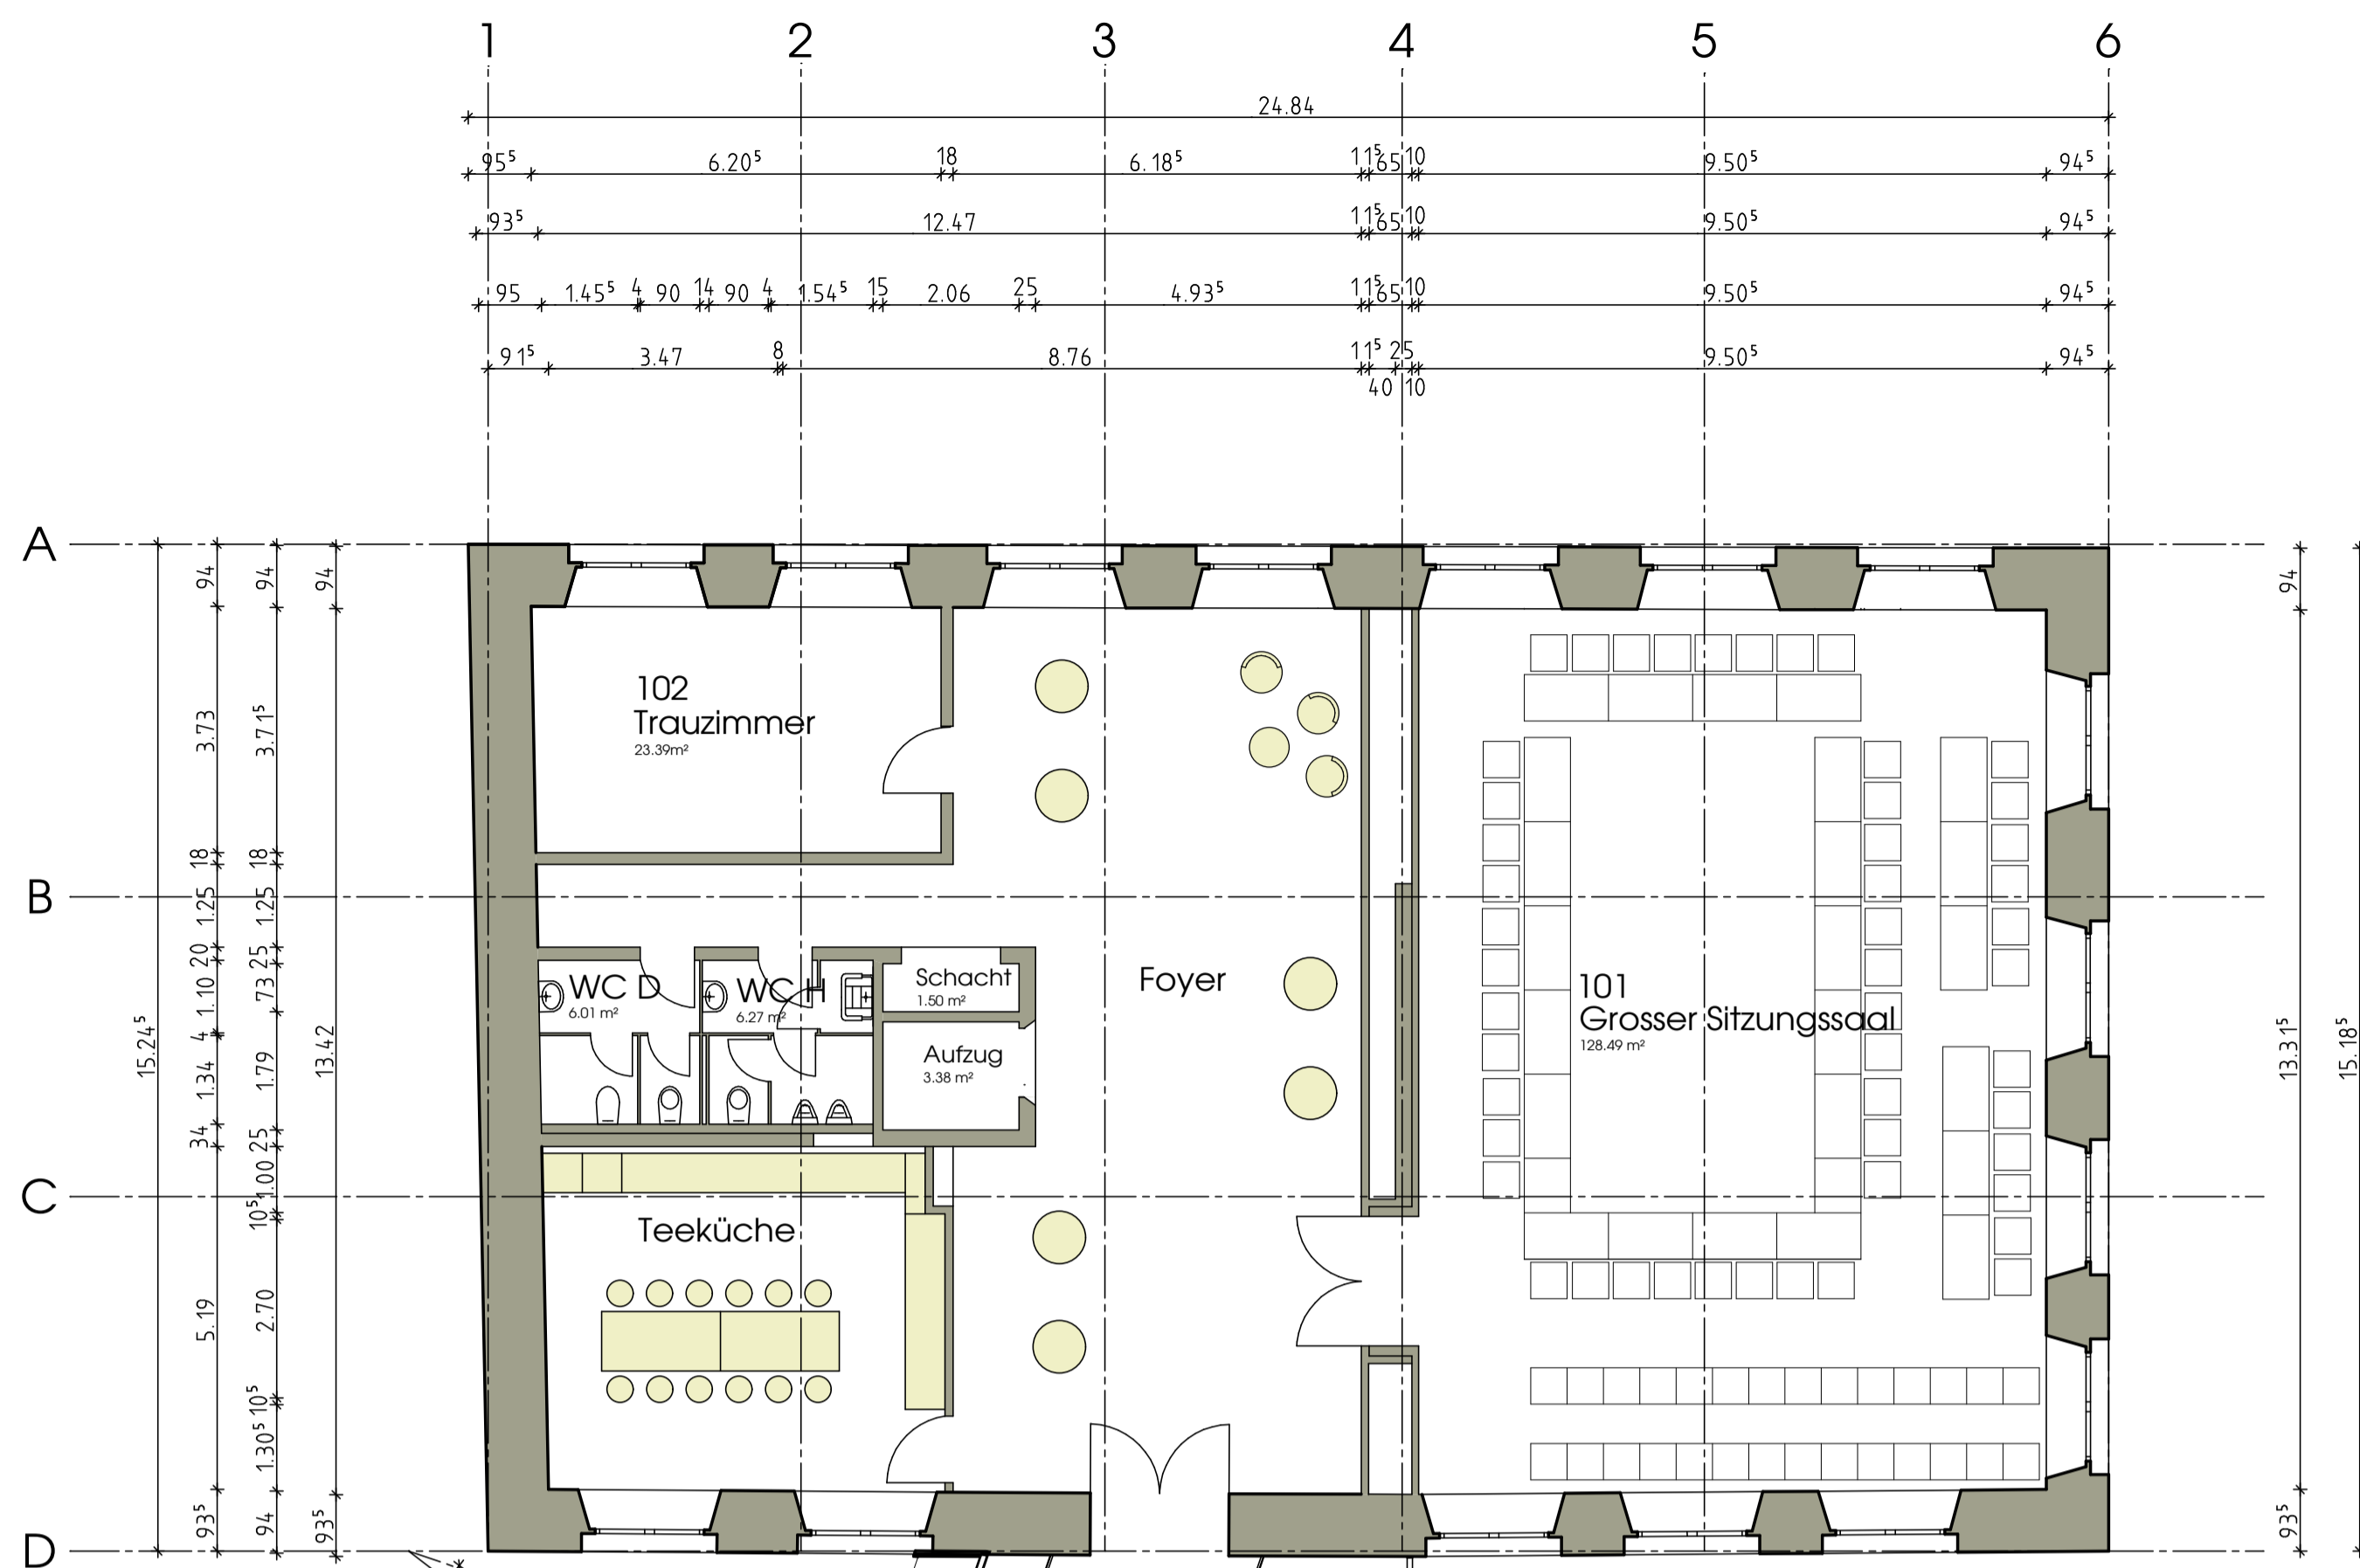

NEUES RATHAUS

ALTES RATHAUS

QUERSCHNITT ALTES RATHAUS

Rathaus Biberach
 Verbesserung Bürgerservice
 Bürgeramt, Kartenservice
 und Tourist-Info ins Rathaus

Erdgeschoss M 1:100
 Schnitt M 1:50
 2015-03-31

Bauherr
 Stadt Biberach
 Hochbauamt
 Museumstraße 2
 88400 Biberach

Architekt
 M ü n z Architekten
 Pflummernstraße 18
 88400 Biberach

NEUES RATHAUS

ALTES RATHAUS

Rathaus Biberach
 Verbesserung Bürgerservice
 Bürgeramt, Kartenservice
 und Tourist-Info ins Rathaus

1. Obergeschoss M 1:100
 2015-03-31