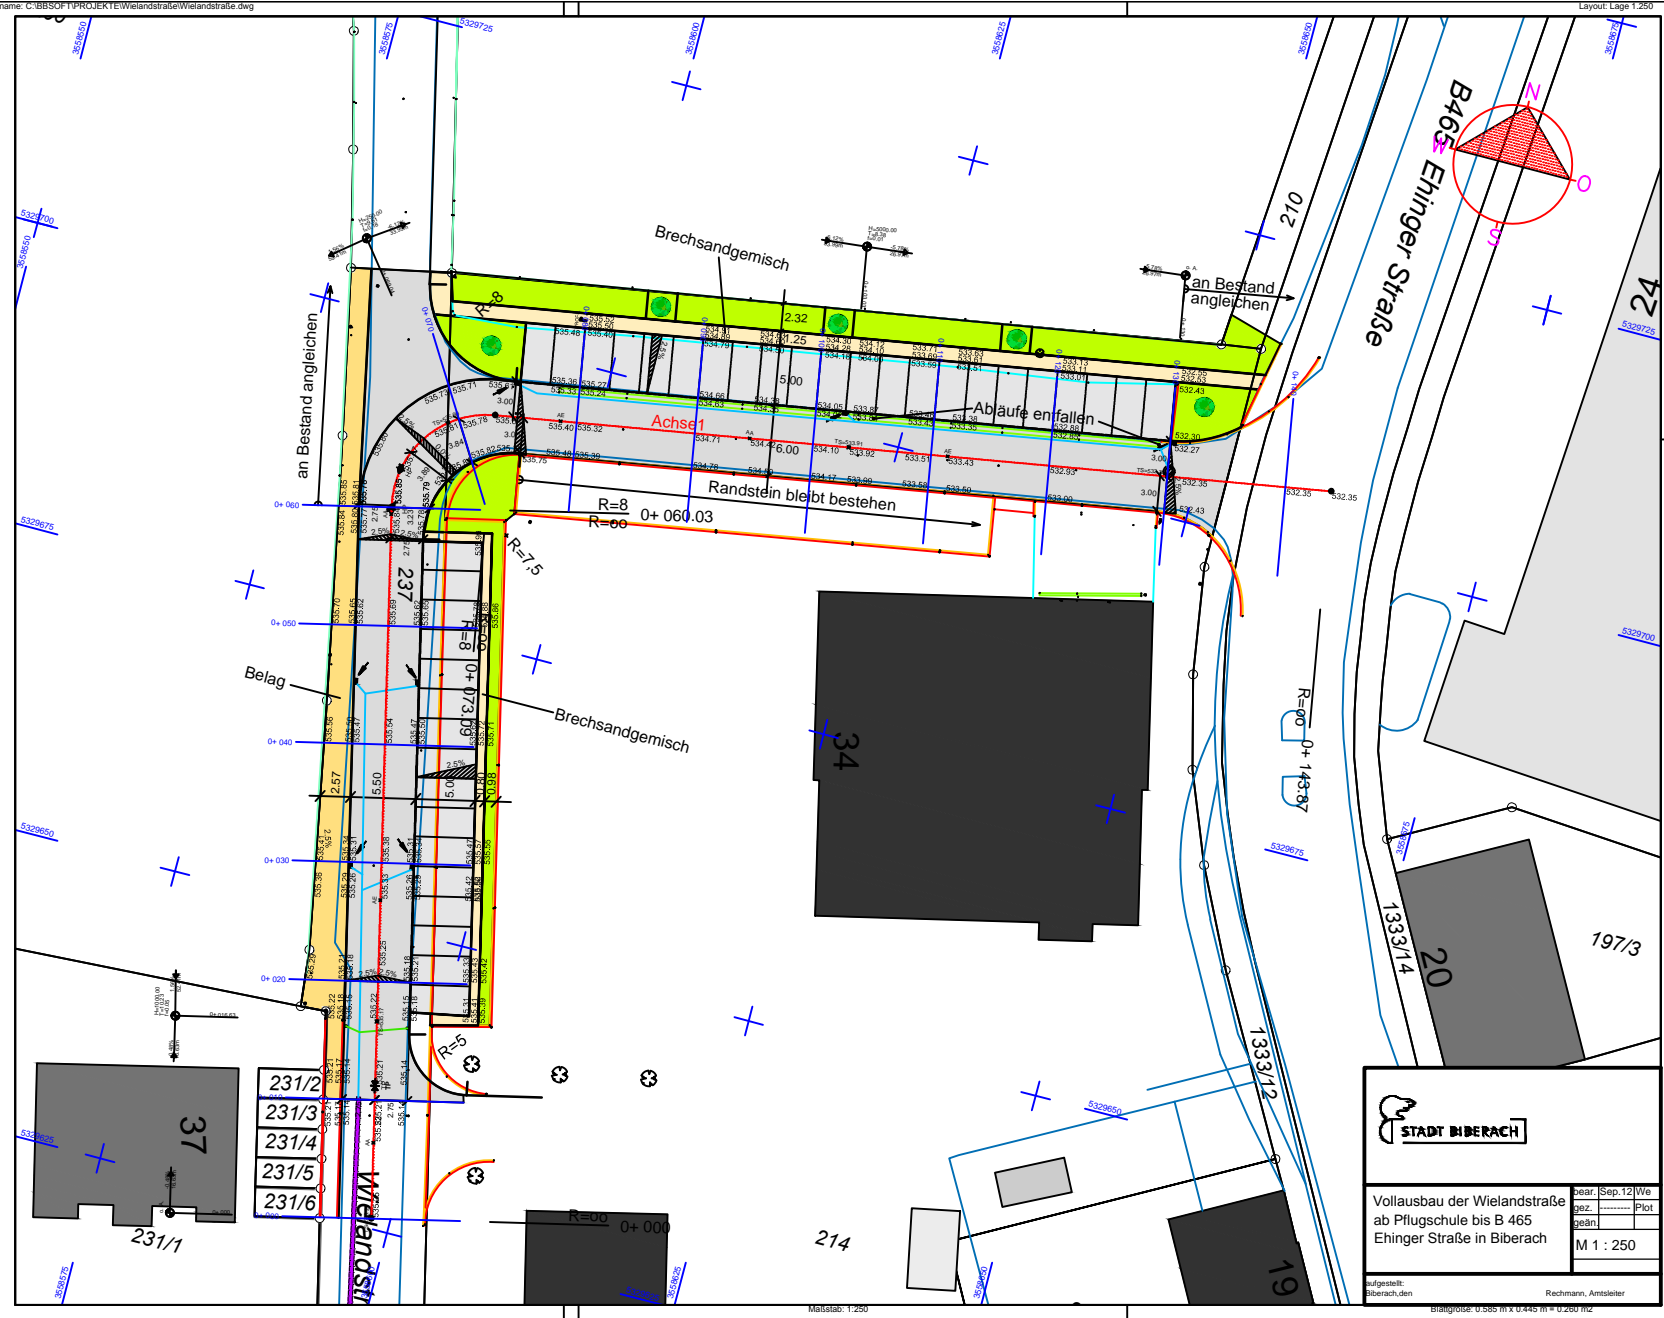

Datum: 11.08.2012 10:01:20

231/2
231/3
231/4
231/5
231/6

STADT BIBERACH

Vollausbau der Wielandstraße
ab Pflugschule bis B 465
Ehinger Straße in Biberach

gear. Sep. 12	We
gez.	Plot
gean.	

M 1 : 250

Aufgestellt: Biberach, den Rechnmann, Amtsleiter

Blattgröße: U:580 mm x U:445 mm + U:250 mm