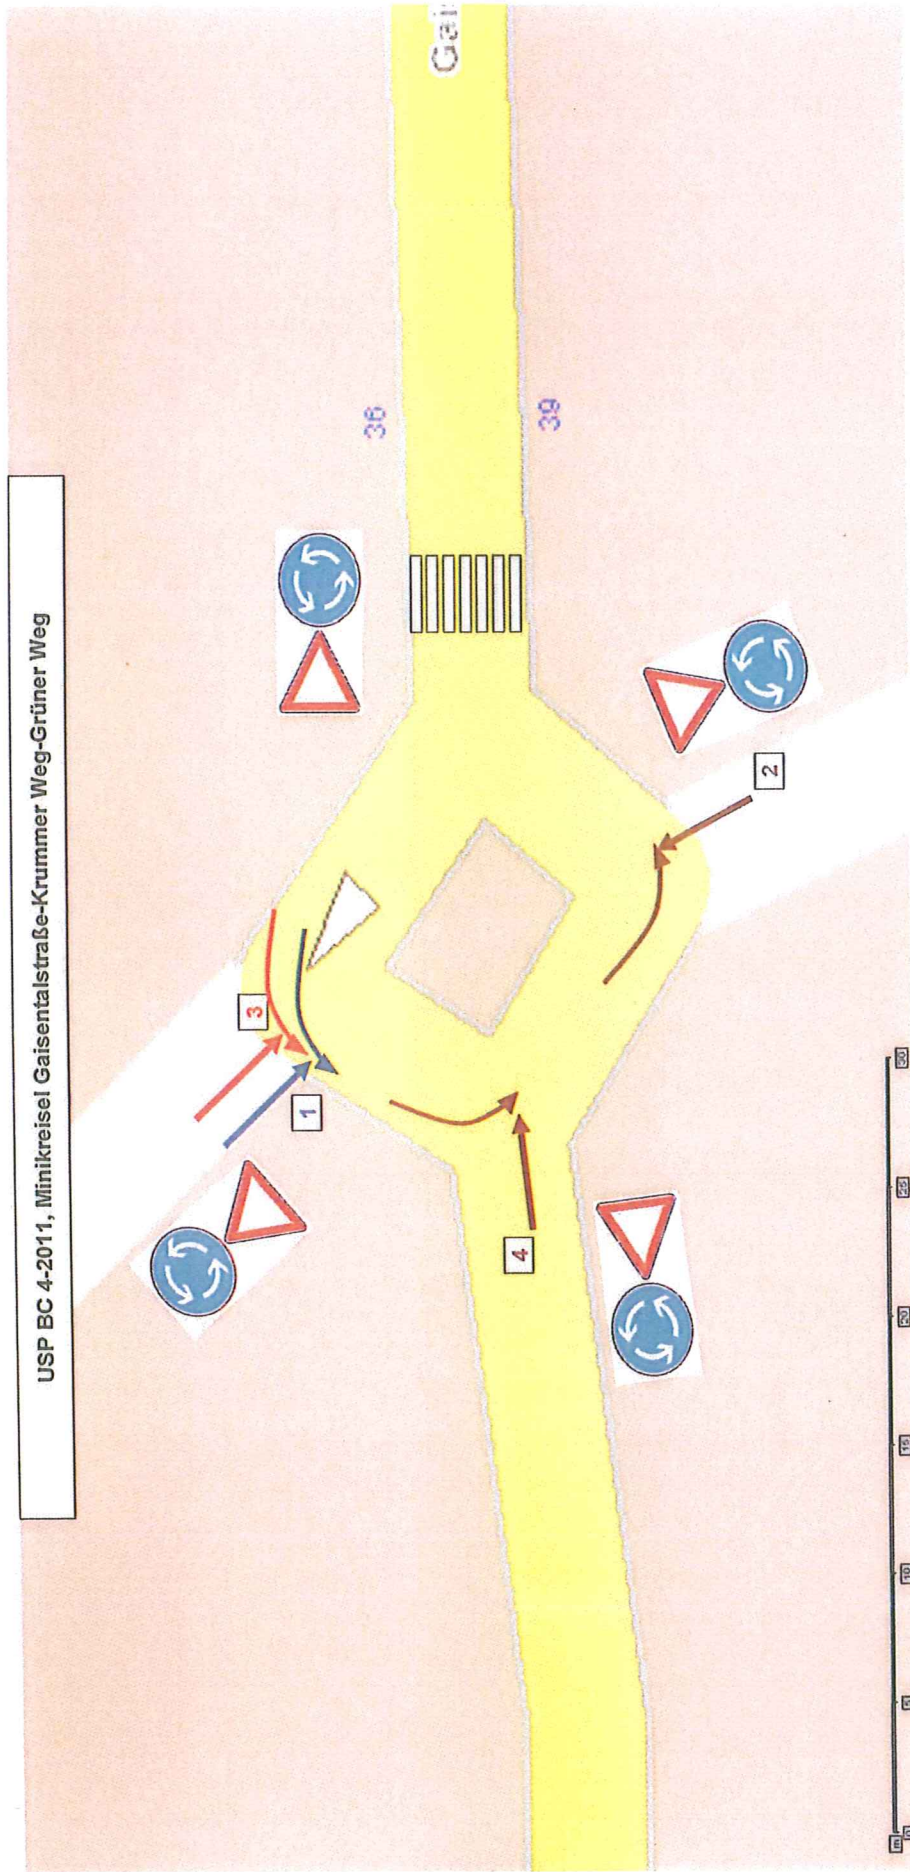

USP BC 4-2011, Minikreisel Gaisentalstraße-Krummer Weg-Grüner Weg

BC 5-2011 - Felsengartenstraße, B 312 - Wolfentalstraße

Unfallsschwerpunkt 2012 Biberach Einmündung Schlierenbachstraße in die Rißegger Steige

**Unfälle mit verletzten Radfahrern
Biberach Saalgauer Straße - Gefällstrecke
2009 bis 2012**

**BC 6-2011 - Riedlinger Straße, B 312 -
Mittebiberacher Steige K 7555**

BC 7-2011 - Riedlinger Straße, B 312 - Steigmühlstraße