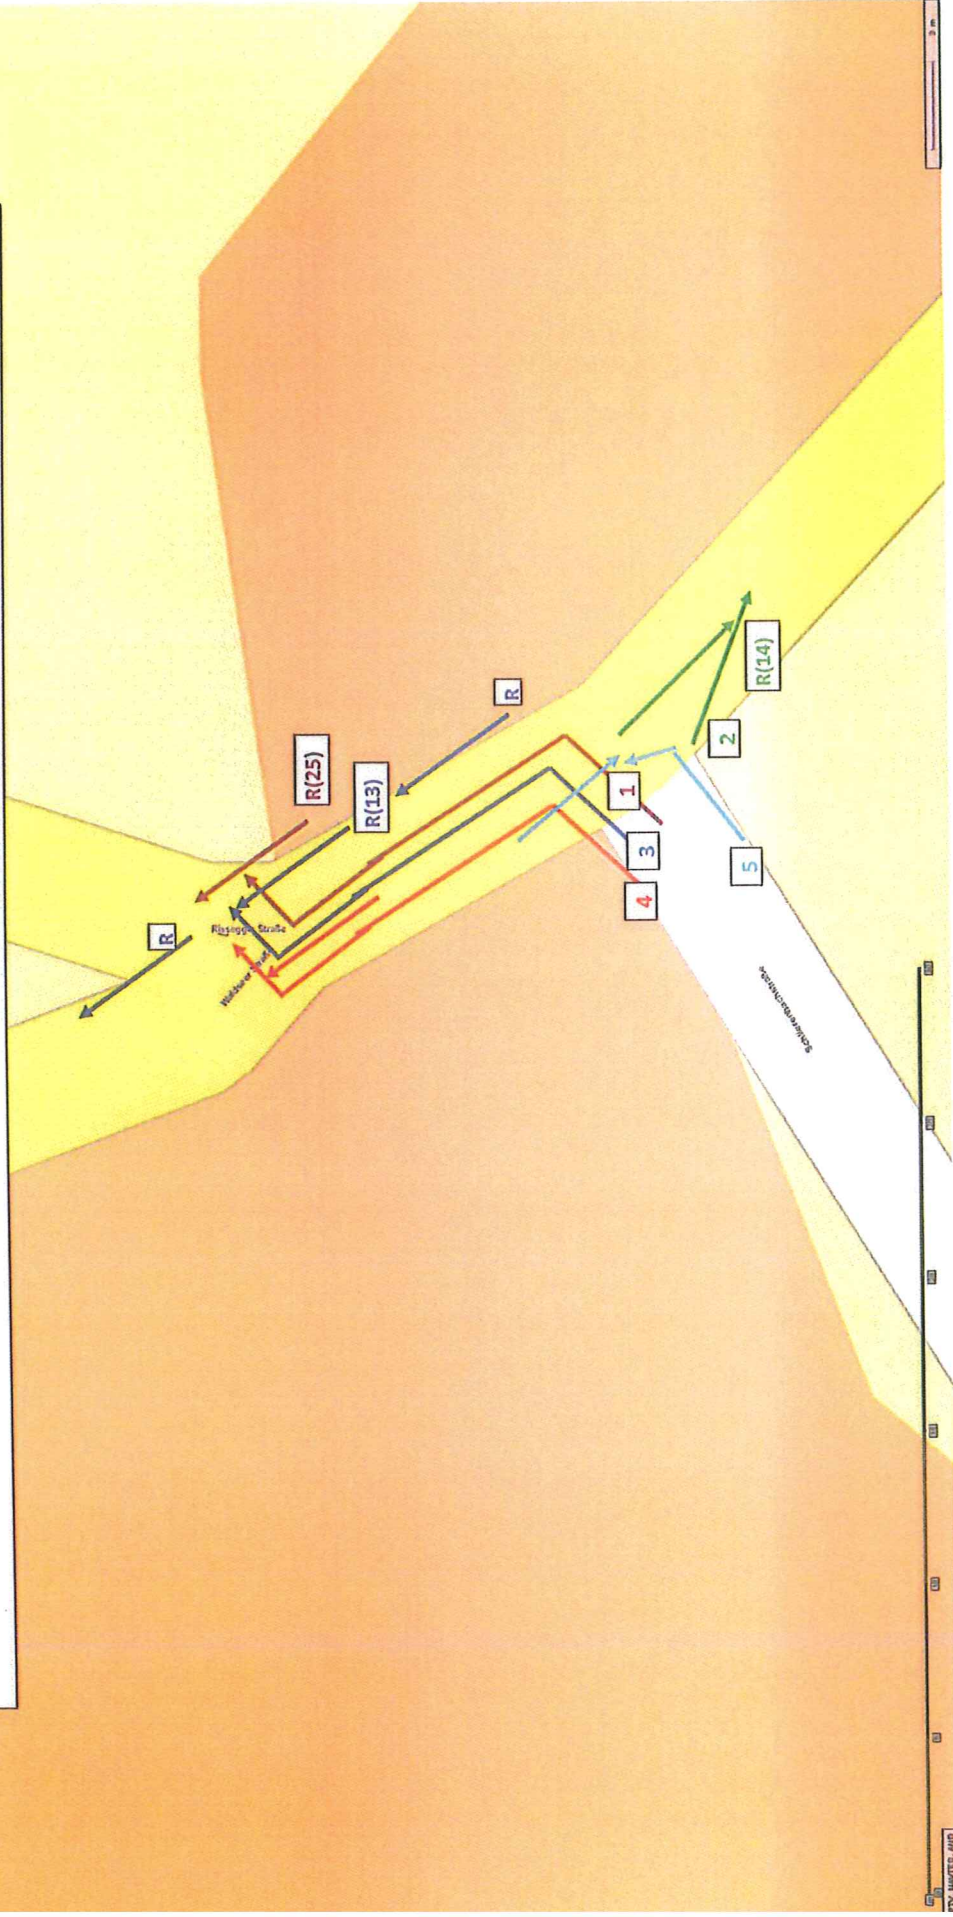

USP BC 4-2011, Minikreisel Gaisentalstraße-Krummer Weg-Grüner Weg

BC 5-2011 - Felsengartenstraße, B 312 - Wolfentalstraße

Unfallsschwerpunkt 2012 Biberach Einmündung Schlierenbachstraße in die Rißegger Steige

**Unfälle mit verletzten Radfahrern
Biberach Saalgauer Straße - Gefällstrecke
2009 bis 2012**

**BC 6-2011 - Riedlinger Straße, B 312 -
Mittebiberacher Steige K 7555**

BC 7-2011 - Riedlinger Straße, B 312 - Steigmühlstraße