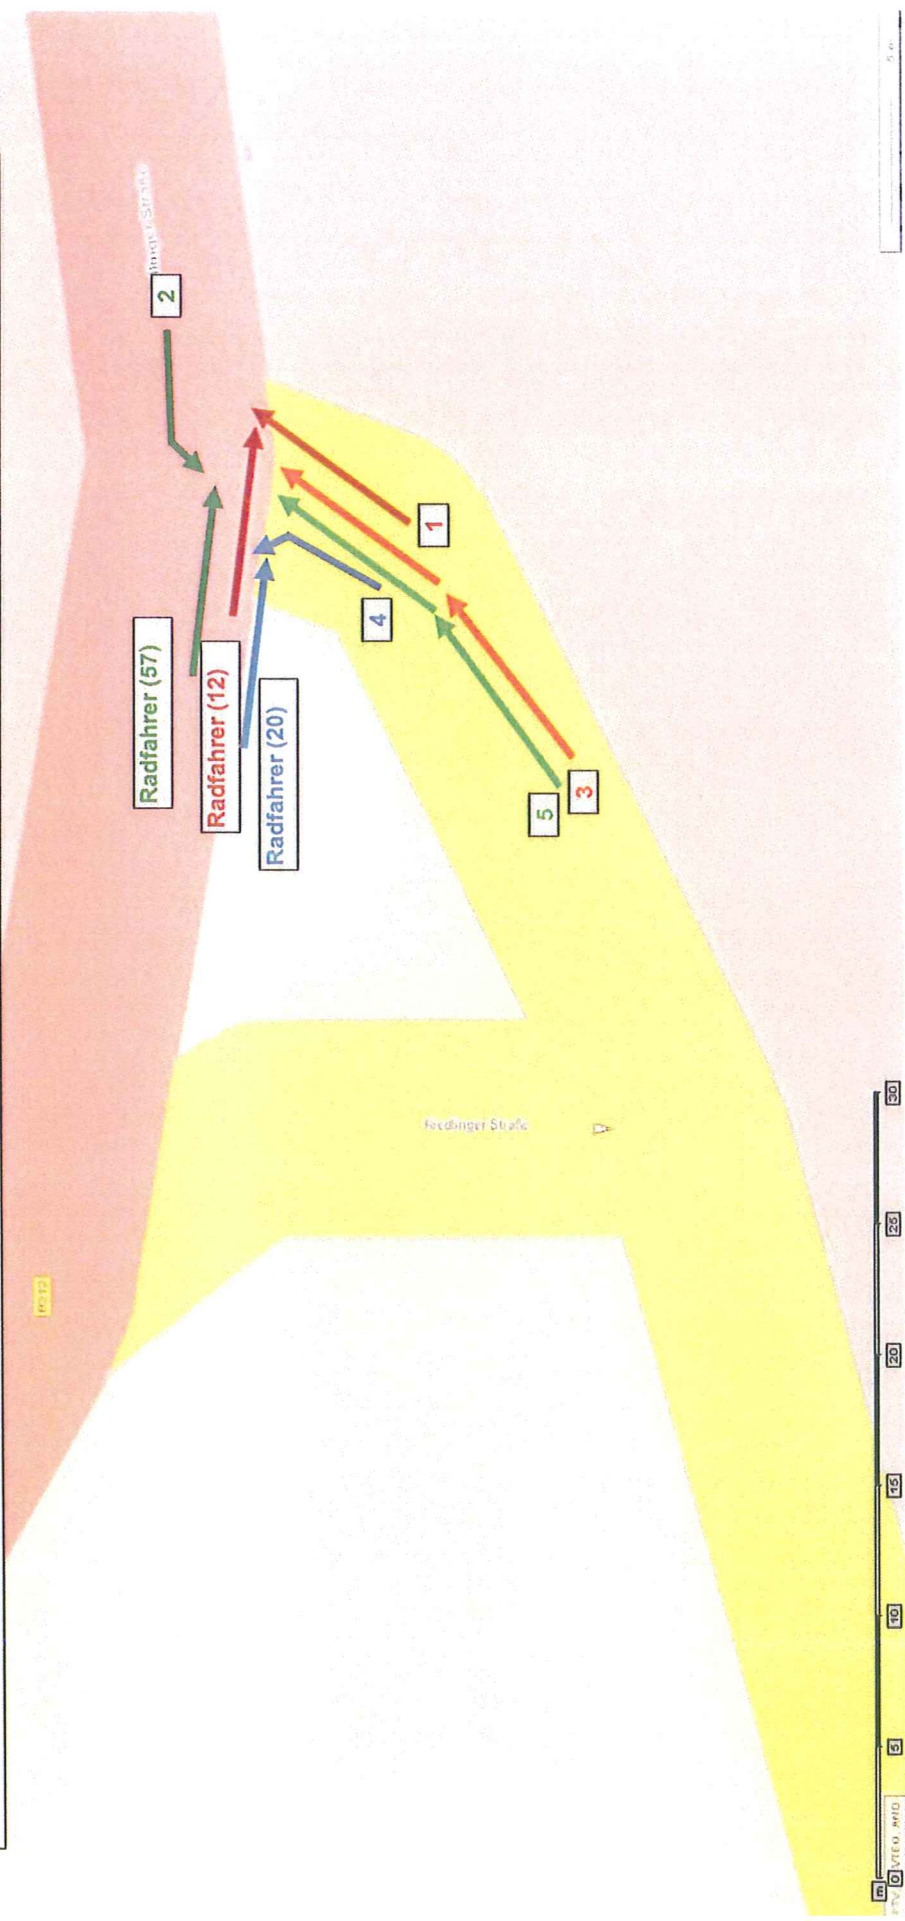

USP BC 4-2011, Minikreisel Gaisentalstraße-Krummer Weg-Grüner Weg

BC 5-2011 - Felsengartenstraße, B 312 - Wolfentalstraße

Unfallsschwerpunkt 2012 Biberach Einmündung Schlierenbachstraße in die Rißegger Steige

**Unfälle mit verletzten Radfahrern
Biberach Saalgauer Straße - Gefällstrecke
2009 bis 2012**

**BC 6-2011 - Riedlinger Straße, B 312 -
Mittebiberacher Steige K 7555**

BC 7-2011 - Riedlinger Straße, B 312 - Steigmühlstraße