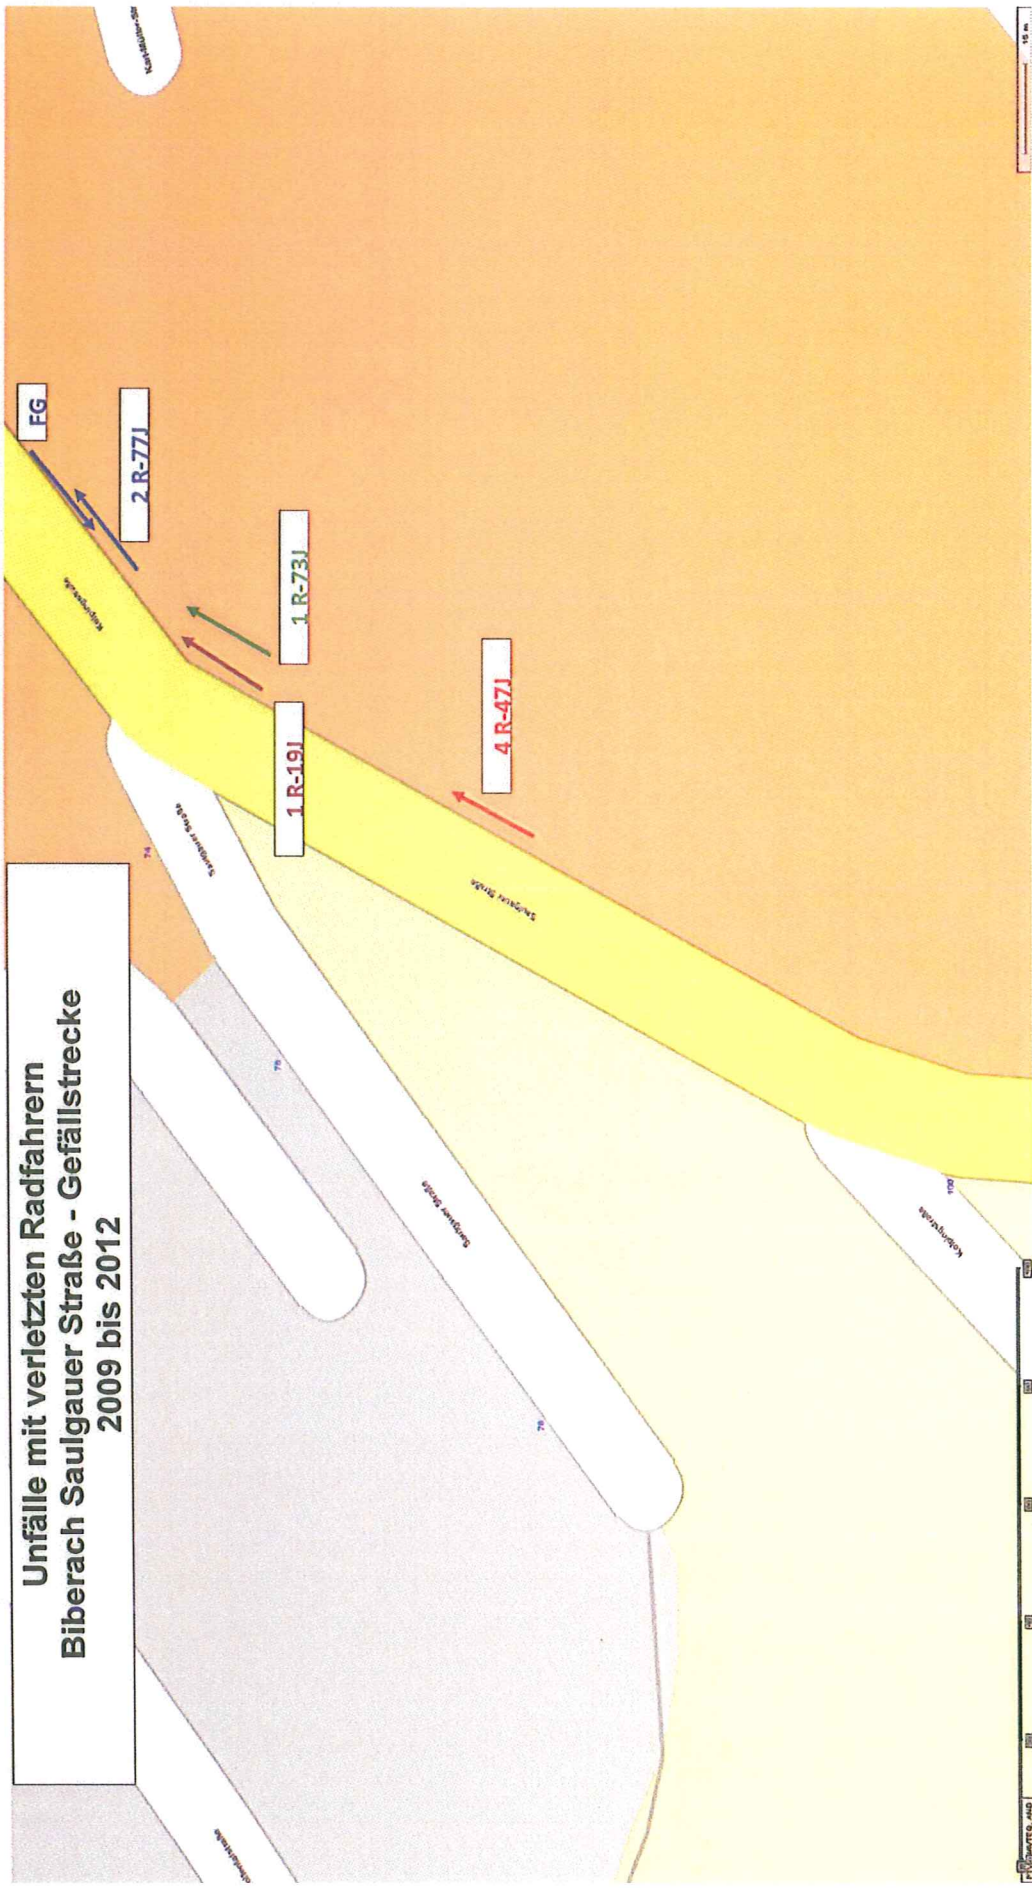

USP BC 4-2011, Minikreisel Gaisentalstraße-Krummer Weg-Grüner Weg

BC 5-2011 - Felsengartenstraße, B 312 - Wolfentalstraße

Unfallsschwerpunkt 2012 Biberach Einmündung Schlierenbachstraße in die Rißegger Steige

**Unfälle mit verletzten Radfahrern
Biberach Saalgauer Straße - Gefällstrecke
2009 bis 2012**

**BC 6-2011 - Riedlinger Straße, B 312 -
Mittebiberacher Steige K 7555**

BC 7-2011 - Riedlinger Straße, B 312 - Steigmühlstraße