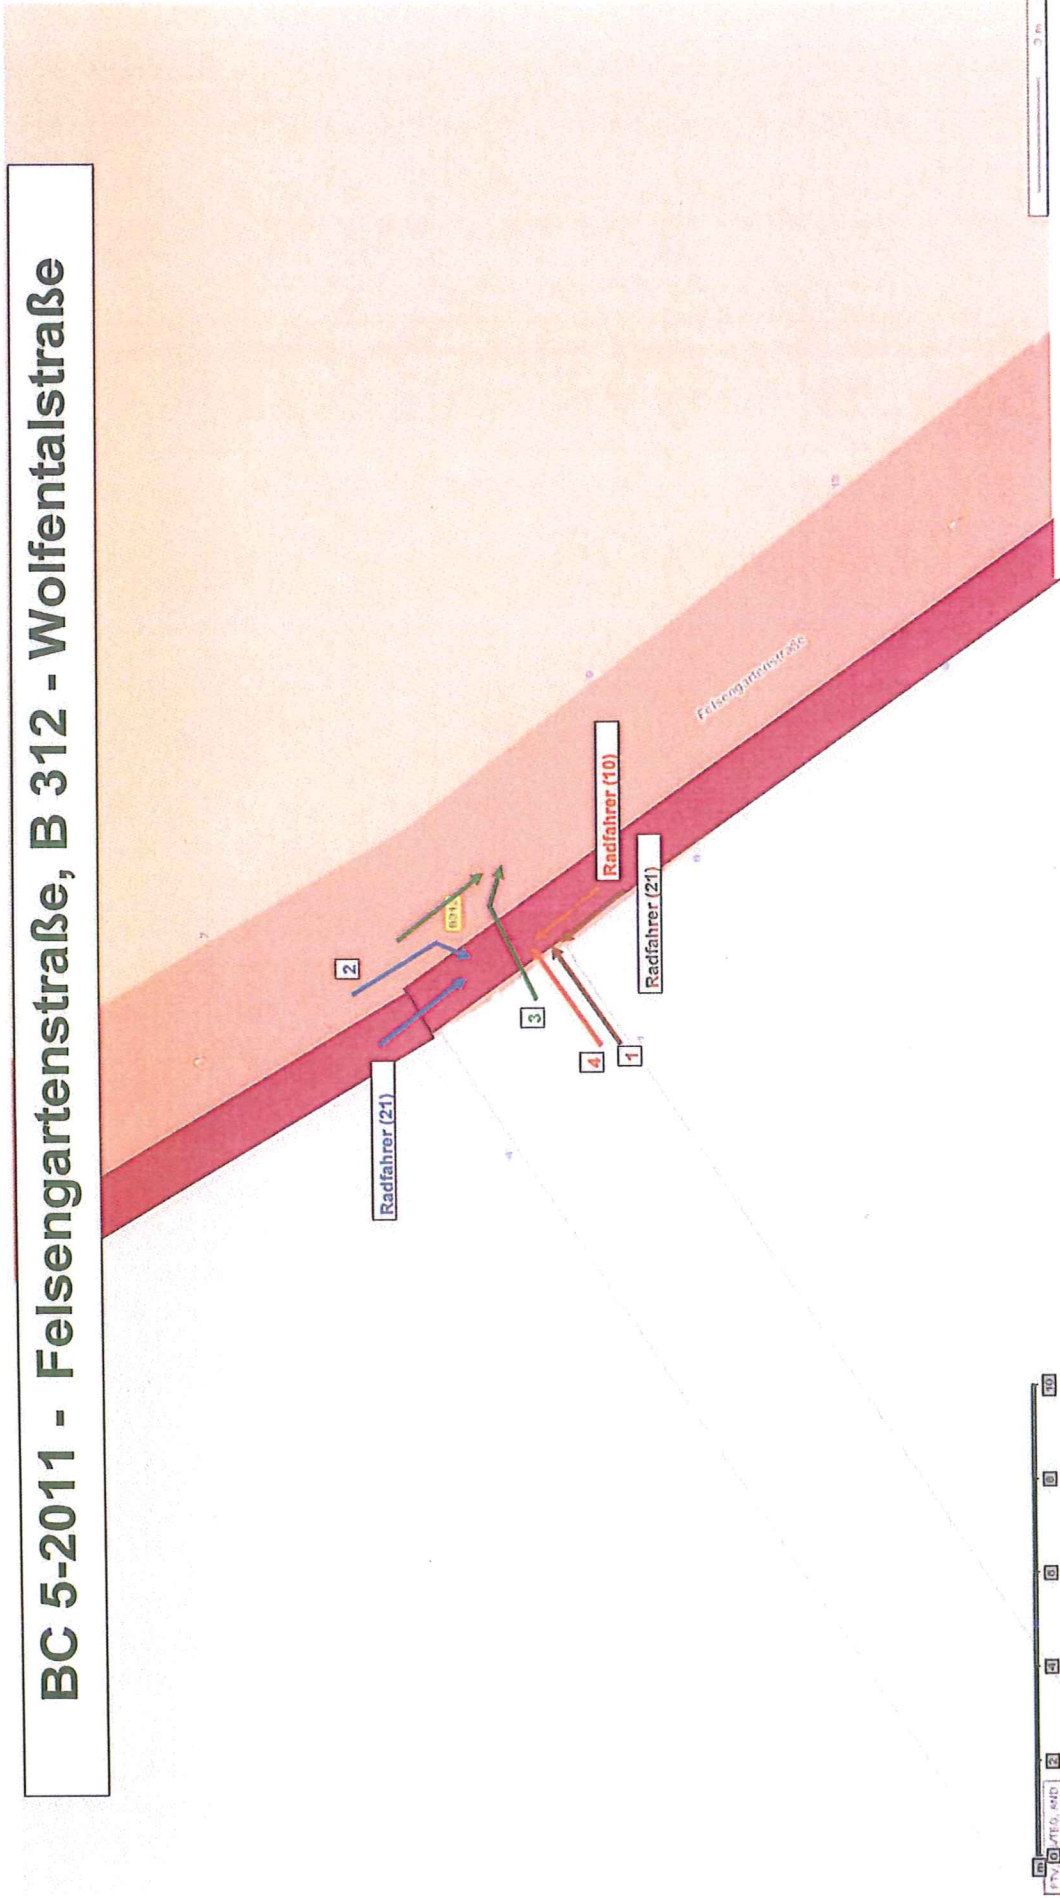

USP BC 4-2011, Minikreisel Gaisentalstraße-Krummer Weg-Grüner Weg

BC 5-2011 - Felsengartenstraße, B 312 - Wolfentalstraße

Unfallsschwerpunkt 2012 Biberach Einmündung Schlierenbachstraße in die Rißegger Steige

**Unfälle mit verletzten Radfahrern
Biberach Saalgauer Straße - Gefällstrecke
2009 bis 2012**

**BC 6-2011 - Riedlinger Straße, B 312 -
Mittebiberacher Steige K 7555**

BC 7-2011 - Riedlinger Straße, B 312 - Steigmühlstraße