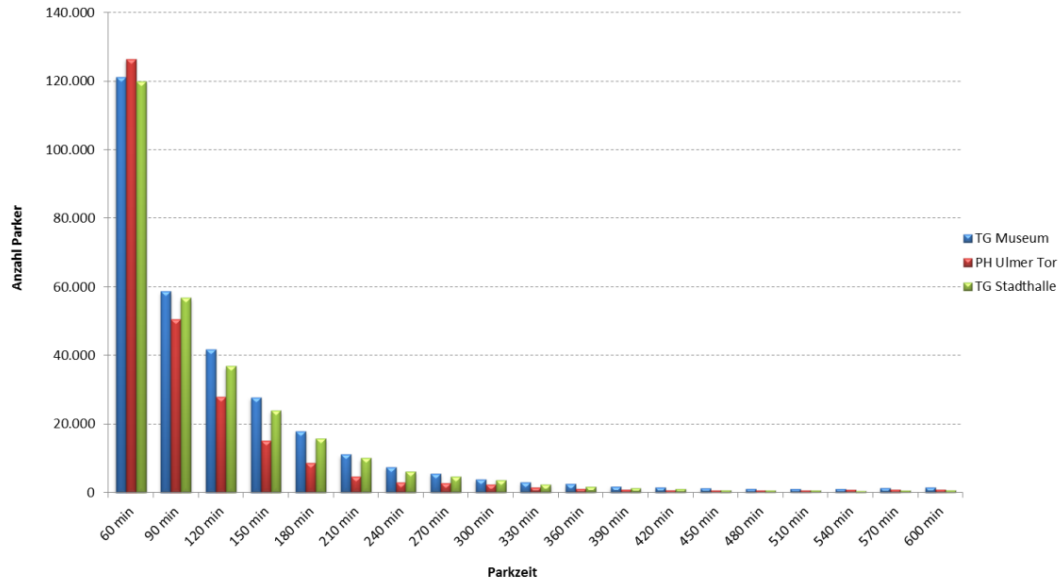

Kurzparkverhalten 01.01.2010 - 31.12.2010

Entwicklung Kurzparkentgelt im Bundesvergleich

Kurzparkentgeltvergleich nähere Umgebung

Vergleich monatliche Kosten eines Dauerparkplatzes