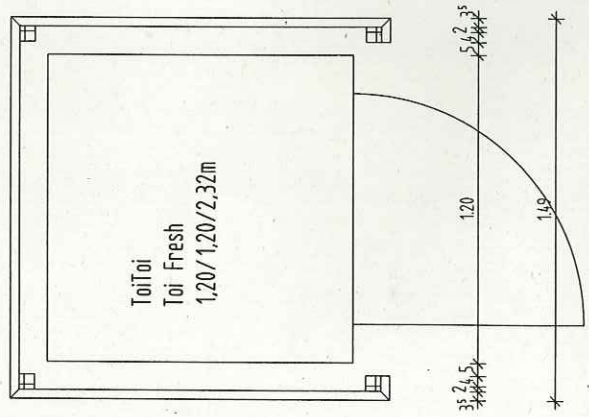

ToiToi Toilette Friedhof

Grundriß/Ansichten M 1:20

HBA 10. November 2011 Hb

2.32
2.75

35.24.5
1.20
56.2.35

1.49