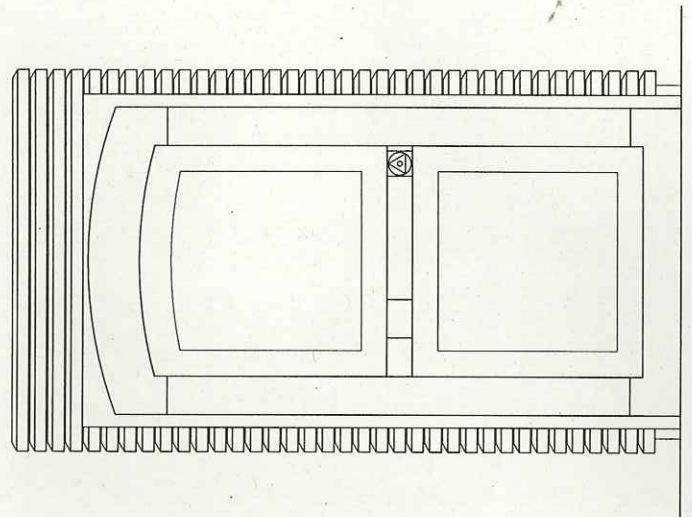

ToiToi Toilette Friedhof

Grundriß/Ansichten M 1:20

HBA 10. November 2011 Hb

2.32
2.75

35.24.5
1.20
56.2.35

1.49