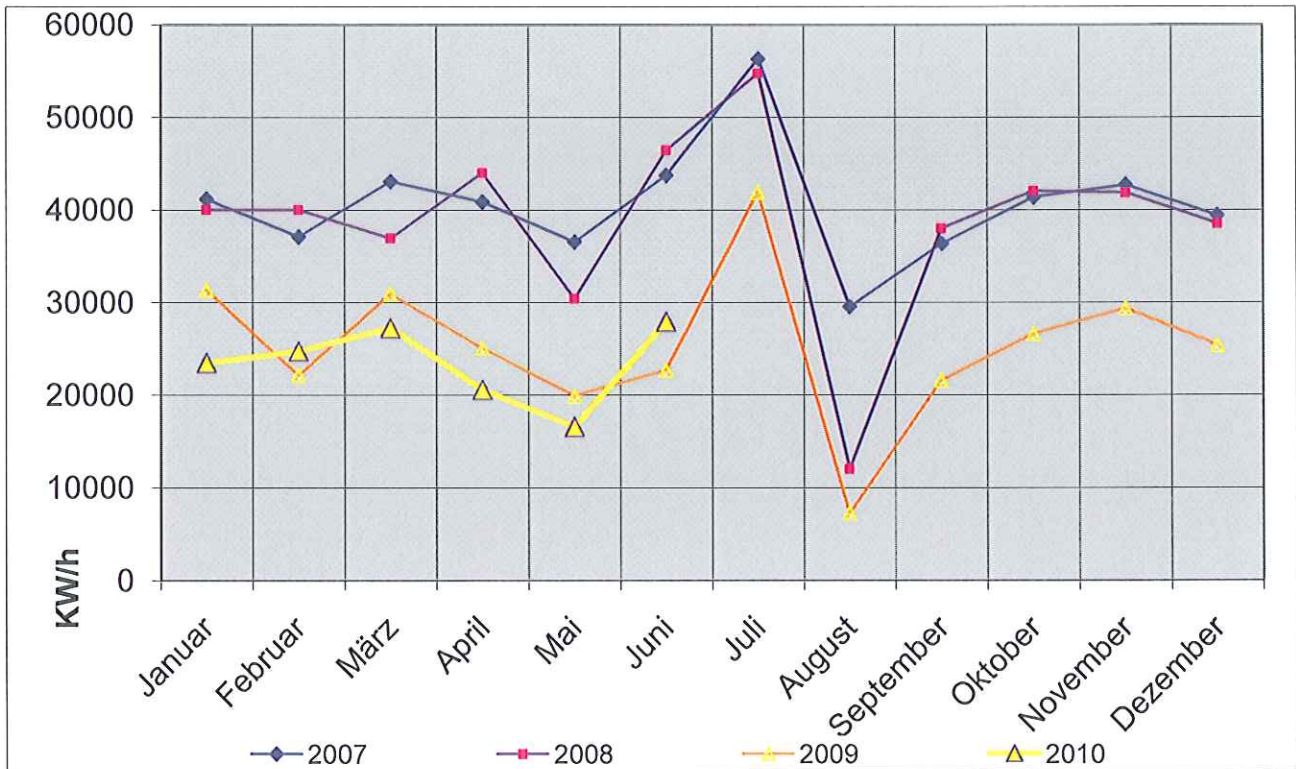

Stadthalle

Gasverbrauch bereinigt 2007 - 2008 - 2009 - 2010

Gasverbrauch in den Jahren

2007 124230 m³
 2008 134650 m³
 2009 79616 m³

Gasverbrauch bereinigt je Monat

	2007 m ³	2008 m ³	2009 m ³	2010 m ³		2007 m ³	2008 m ³	2009 m ³	2010 m ³
Januar	20970	20398	19532	11748	Juli	3134	1983	1538	
Februar	15892	17950	10401	10566	August	2873	3855	2199	
März	13860	15416	9171	8856	September	3318	4193	1896	
April	9774	13529	4835	4836	Oktober	8634	9263	5184	
Mai	5682	8394	2410	2718	November	14354	14359	8681	
Juni	4623	7149	2243	959	Dezember	21117	20144	11526	

Stadthalle

Stromvergleich 2007 - 2008 - 2009 - 2010

Stromverbrauch in den Jahren

2007	488352	KW/h
2008	473568	KW/h
2009	304745	KW/h

Stromverbrauch je Monat

	2007	2008	2009	2010		2007	2008	2009	2010
	KW/h	KW/h	KW/h	KW/h		KW/h	KW/h	KW/h	KW/h
Januar	41162	40028	31345	23464	Juli	56332	54792	41901	
Februar	37117	40028	22132	24729	August	29564	12048	7252	
März	43098	36964	25525	27233	September	36369	38014	21602	
April	40885	44025	30916	20577	Oktober	41385	42038	26631	
Mai	36552	30428	19944	16580	November	42715	41870	29383	
Juni	43759	46461	22685	27927	Dezember	39414	38540	25429	