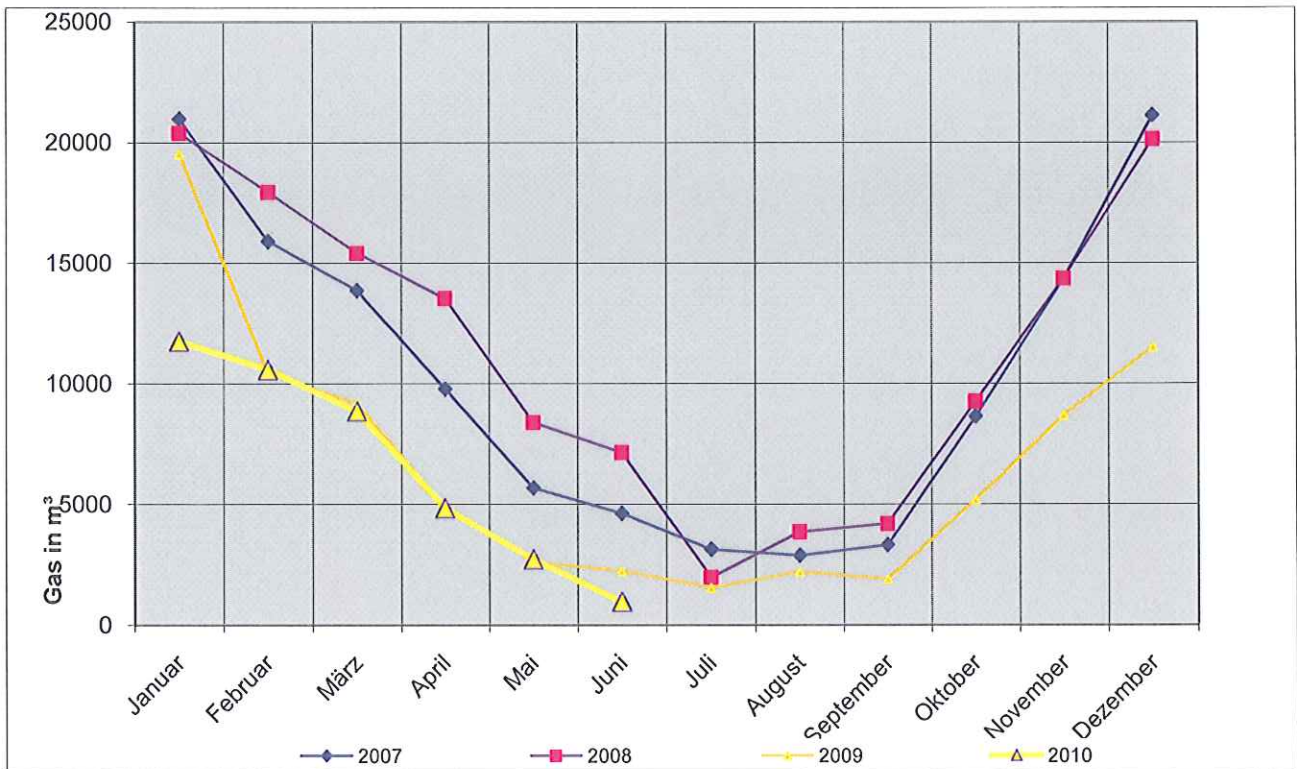

Stadthalle

Gasverbrauch bereinigt 2007 - 2008 - 2009 - 2010

Gasverbrauch in den Jahren

2007 124230 m³
 2008 134650 m³
 2009 79616 m³

Gasverbrauch bereinigt je Monat

	2007 m ³	2008 m ³	2009 m ³	2010 m ³		2007 m ³	2008 m ³	2009 m ³	2010 m ³
Januar	20970	20398	19532	11748	Juli	3134	1983	1538	
Februar	15892	17950	10401	10566	August	2873	3855	2199	
März	13860	15416	9171	8856	September	3318	4193	1896	
April	9774	13529	4835	4836	Oktober	8634	9263	5184	
Mai	5682	8394	2410	2718	November	14354	14359	8681	
Juni	4623	7149	2243	959	Dezember	21117	20144	11526	

Stadthalle

Stromvergleich 2007 - 2008 - 2009 - 2010

Stromverbrauch in den Jahren

2007	488352	KW/h
2008	473568	KW/h
2009	304745	KW/h

Stromverbrauch je Monat

	2007	2008	2009	2010		2007	2008	2009	2010
	KW/h	KW/h	KW/h	KW/h		KW/h	KW/h	KW/h	KW/h
Januar	41162	40028	31345	23464	Juli	56332	54792	41901	
Februar	37117	40028	22132	24729	August	29564	12048	7252	
März	43098	36964	25525	27233	September	36369	38014	21602	
April	40885	44025	30916	20577	Oktober	41385	42038	26631	
Mai	36552	30428	19944	16580	November	42715	41870	29383	
Juni	43759	46461	22685	27927	Dezember	39414	38540	25429	