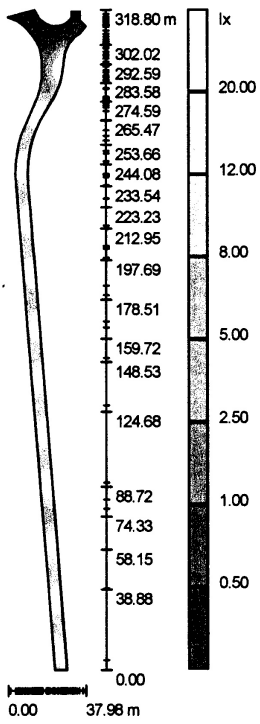

Vorschlag 1 HESS OSLO 650 + 800 / Sammelstrasse / Fläche 1 / Graustufen (E)

Vorschlag 2 HESS MILLENIO LED-Leuchte / Sammelstrasse / Fläche 1 / Graustufen (E)