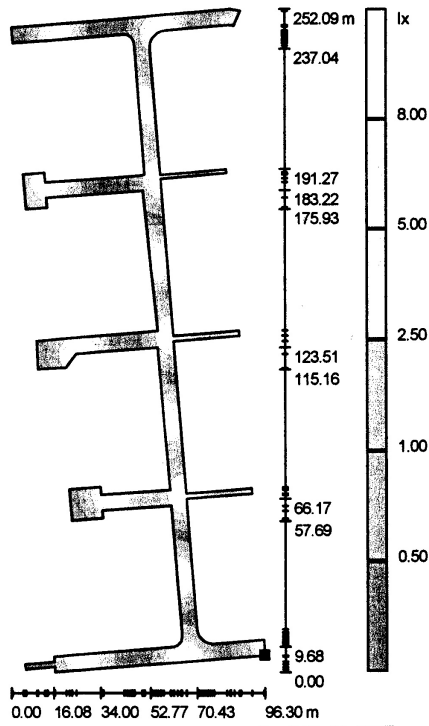

Vorschlag 1 HESS OSLO 650 + 800 / Sammelstrasse / Fläche 1 / Graustufen (E)

Vorschlag 2 HESS MILLENIO LED-Leuchte / Sammelstrasse / Fläche 1 / Graustufen (E)