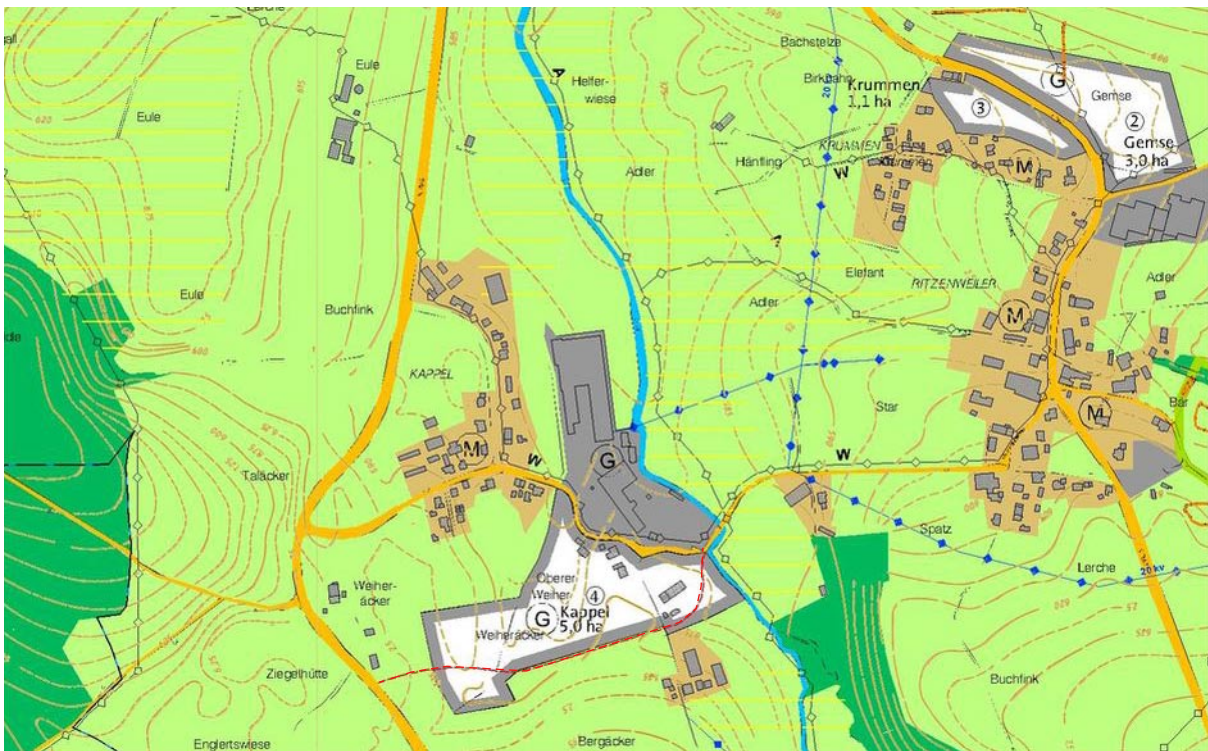

Gemeinde Eberhardzell
Gewerbliche Baufläche Kappel

1. Änderung des FNP 2020 - ursprünglich geplante gewerbliche Baufläche Kappel
M 1:10.000

1. Änderung des FNP 2020 - beantragte Vergrößerung der gewerblichen Baufläche Kappel;
M 1:10.000