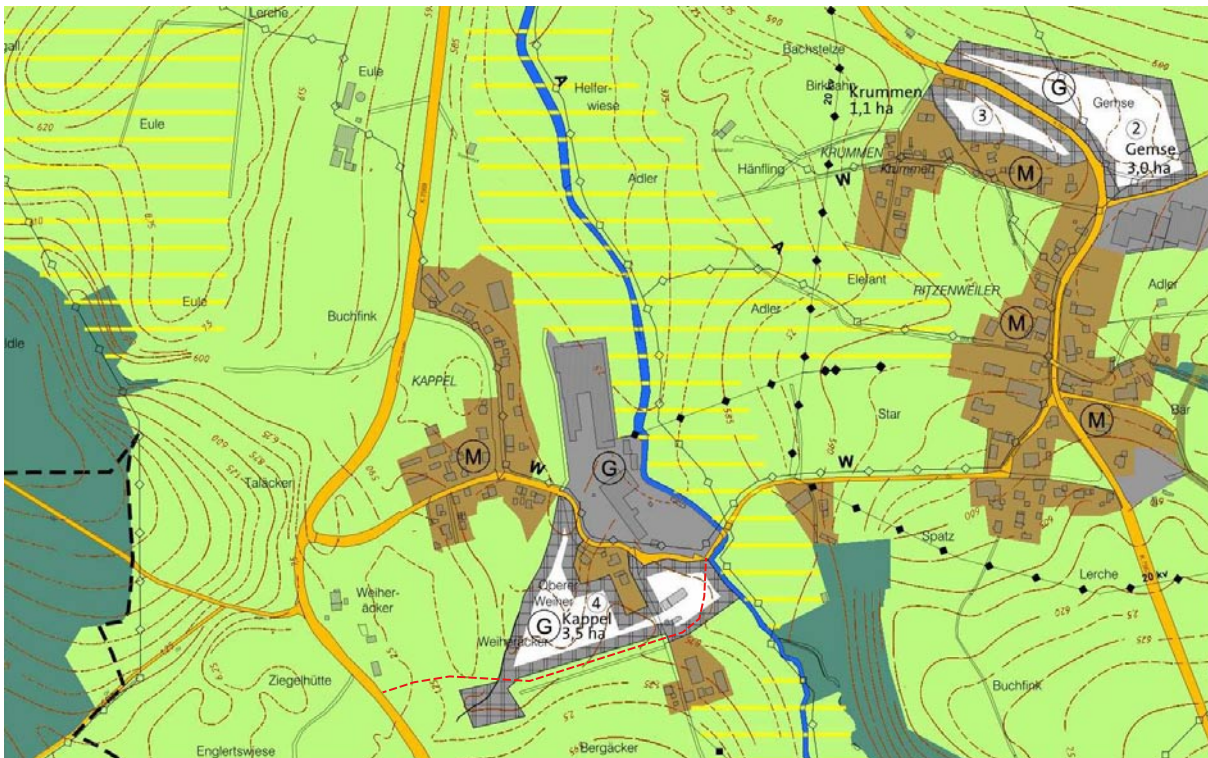

Gemeinde Eberhardzell
Gewerbliche Baufläche Kappel

1. Änderung des FNP 2020 - ursprünglich geplante gewerbliche Baufläche Kappel
M 1:10.000

1. Änderung des FNP 2020 - beantragte Vergrößerung der gewerblichen Baufläche Kappel;
M 1:10.000